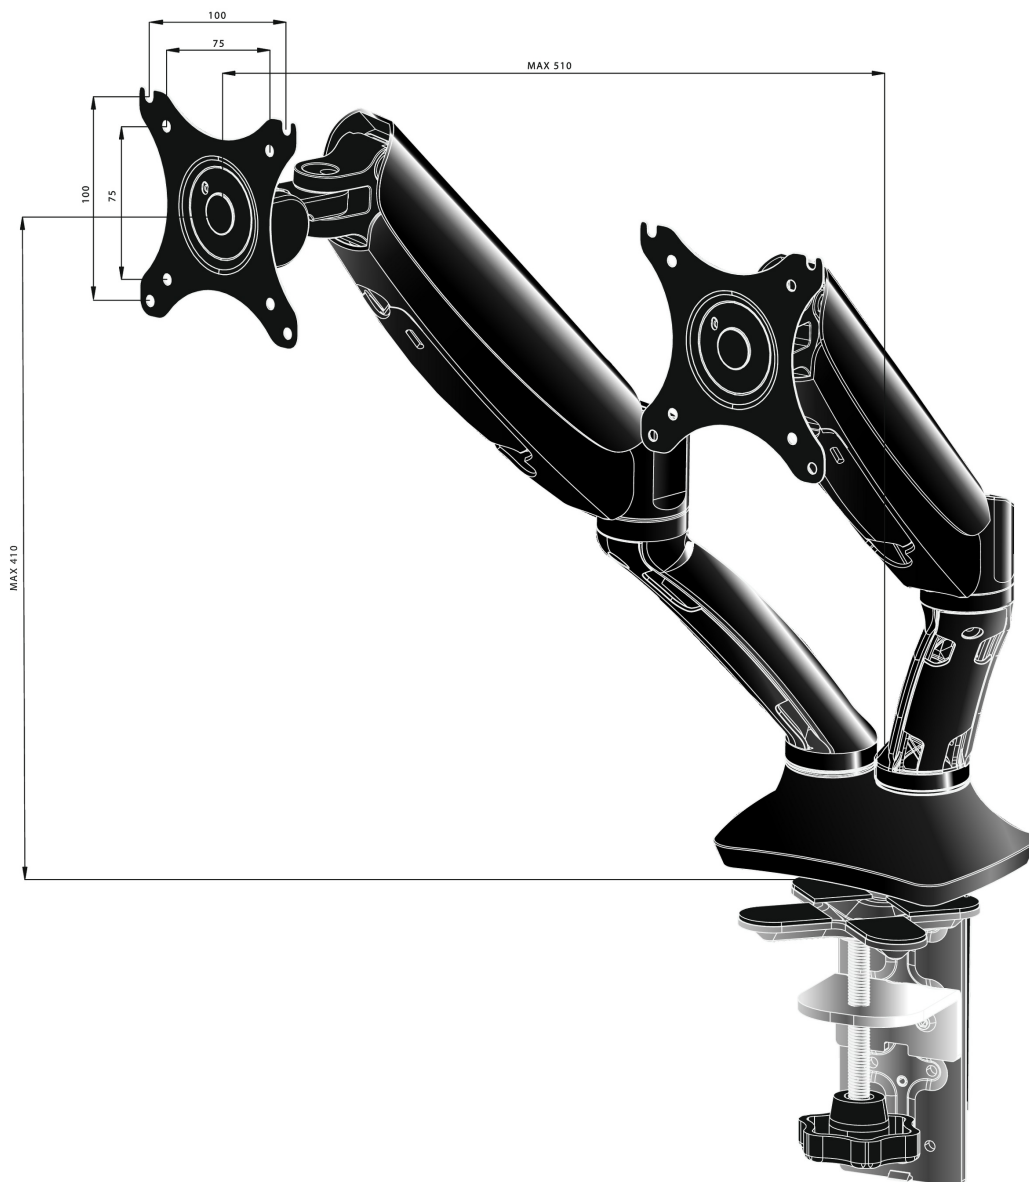

Stylowy uchwyt na dwa ekrany

Iiyama DS3002C to oparty na zapewniającej płynność regulacji sprężynie gazowej uchwyt (mocowanie boczne lub od spodu) na dwa ekrany o przekątnej do 27". Ramię pozwala zaoszczędzić miejsce na biurku, a system prowadzenia kabli ułatwia utrzymanie porządku. Co ważniejsze, DS3002C pozwala na w pełni niezależne dostosowanie położenia obu ekranów w pionie i poziomie (wysokość i pochył) oraz ich rotację, umożliwiając komfortowe dopasowanie położenia ekranów do swoich preferencji i zachowanie ergonomicznej, zdrowej dla kręgosłupa postawy ciała.

01 SPECYFIKACJA

Typ	uchwyt ze sprężyną gazową
Ilość ekranów	2
Mocowanie	boczne lub od spodu
Wielkość ekranu	10" - 27"
Regulacja wysokości	0 - 410mm
Rotacja ekranu	PIVOT 90°
Pochył	-85° - 15°
Obrót	360°
Waga max.	5kg / monitor
VESA min.	75 x 75mm
VESA max.	100 x 100mm

02 WYMIARY / WAGA

Kod EAN

4948570032129

Wszystkie znaki towarowe zastrzeżone. Pomyłki i wprowadzanie zmian zastrzeżone. Specyfikacje produktów mogą ulec zmianie bez wcześniejszego zawiadomienia. Wszystkie monitory LCD iiyama są zgodne z normą ISO-9241-307:2008 określającą liczbę i rodzaj defektów matrycy.