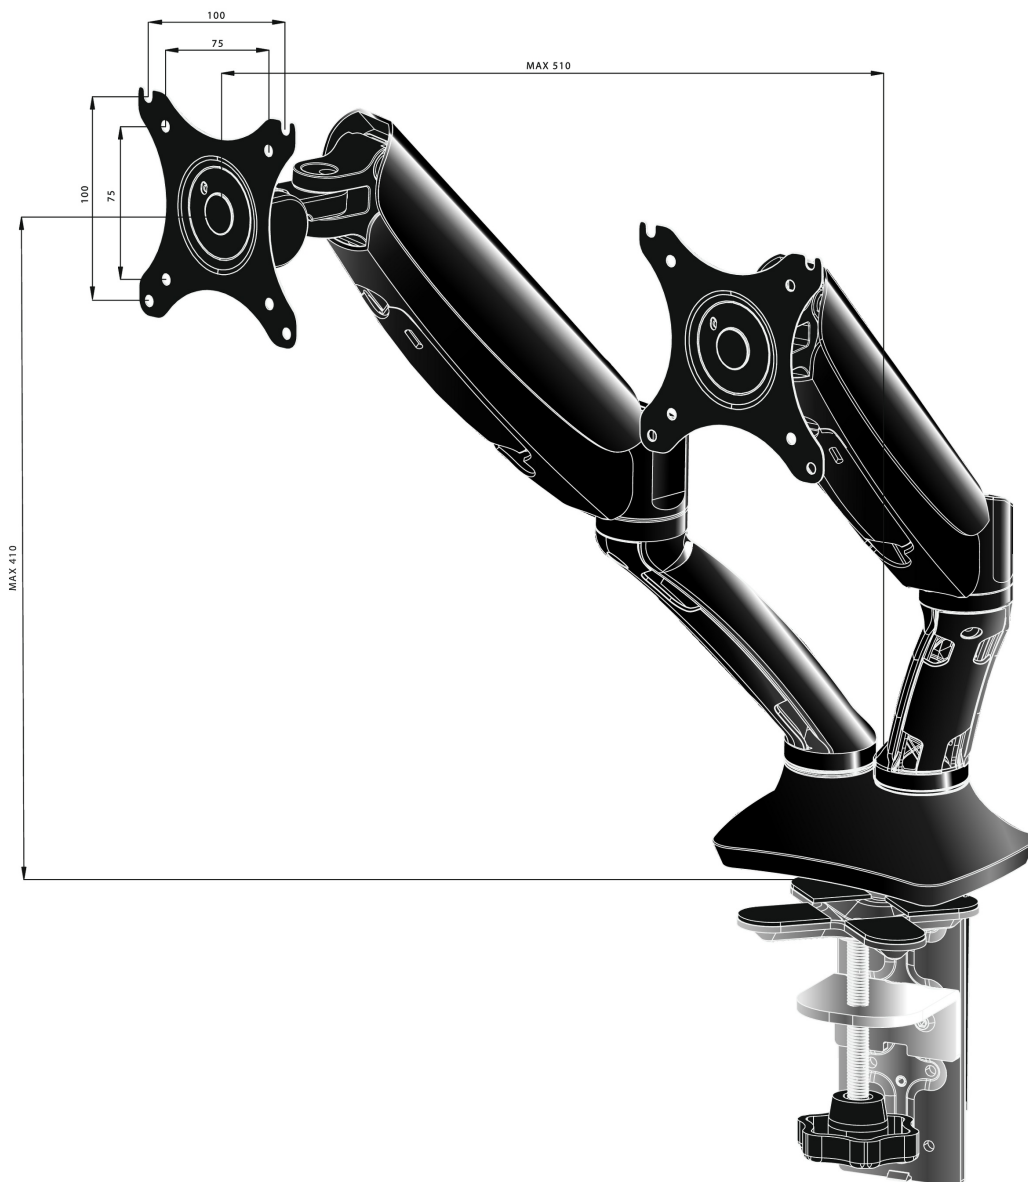

Stylowy uchwyt na dwa ekrany

Iiyama DS3002C to oparty na zapewniającej płynność regulacji sprężynie gazowej uchwyt (mocowanie boczne lub od spodu) na dwa ekrany o przekątnej do 27". Ramię pozwala zaoszczędzić miejsce na biurku, a system prowadzenia kabli ułatwia utrzymanie porządku. Co ważniejsze, DS3002C pozwala na w pełni niezależne dostosowanie położenia obu ekranów w pionie i poziomie (wysokość i pochył) oraz ich rotację, umożliwiając komfortowe dopasowanie położenia ekranów do swoich preferencji i zachowanie ergonomicznej, zdrowej dla kręgosłupa postawy ciała.

01 SPECYFIKACJA

Typ	uchwyt ze sprężyną gazową
Ilość ekranów	2
Mocowanie	boczne lub od spodu
Wielkość ekranu	10" - 27"
Regulacja wysokości	0 - 410mm
Rotacja ekranu	PIVOT 90°
Pochył	-85° - 15°
Obrót	360°
Waga max.	5kg / monitor
VESA min.	75 x 75mm
VESA max.	100 x 100mm

02 WYMIARY / WAGA

Kod EAN

4948570032129

Wszystkie znaki towarowe zastrzeżone. Pomyłki i wprowadzanie zmian zastrzeżone. Specyfikacje produktów mogą ulec zmianie bez wcześniejszego zawiadomienia. Wszystkie monitory LCD iiyama są zgodne z normą ISO-9241-307:2008 określającą liczbę i rodzaj defektów matrycy.