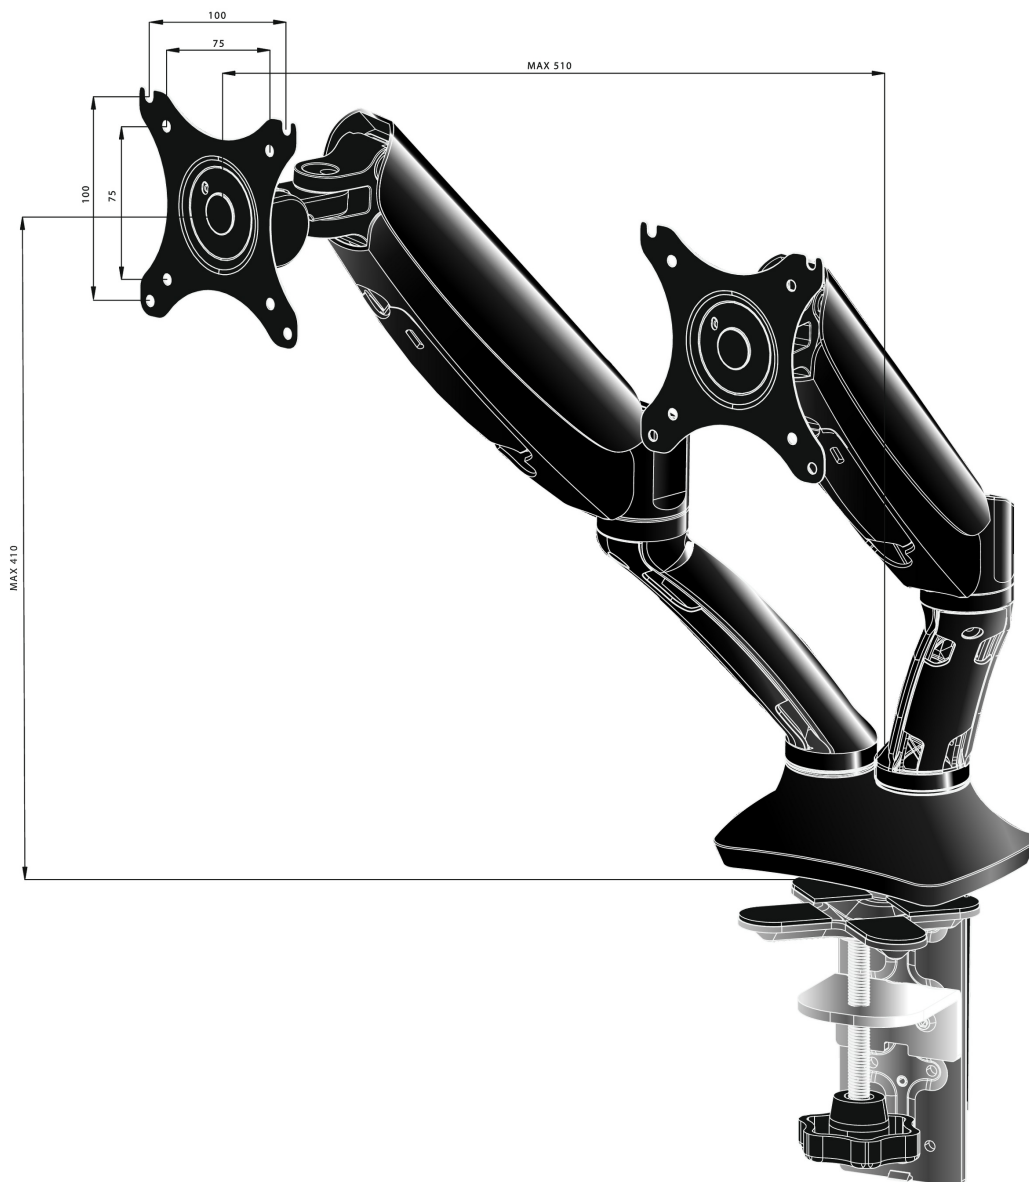

Toutes les marques nommées sur ce site sont des marques déposées. iiyama ne pourra être tenu responsable d'éventuelles erreurs ou omissions contenues sur ce site. Tous les écrans LCD iiyama sont conformes à la norme ISO-9241-307:2008 pour ce qui concerne les défauts de pixel.

© IIYAMA CORPORATION. ALL RIGHTS RESERVED