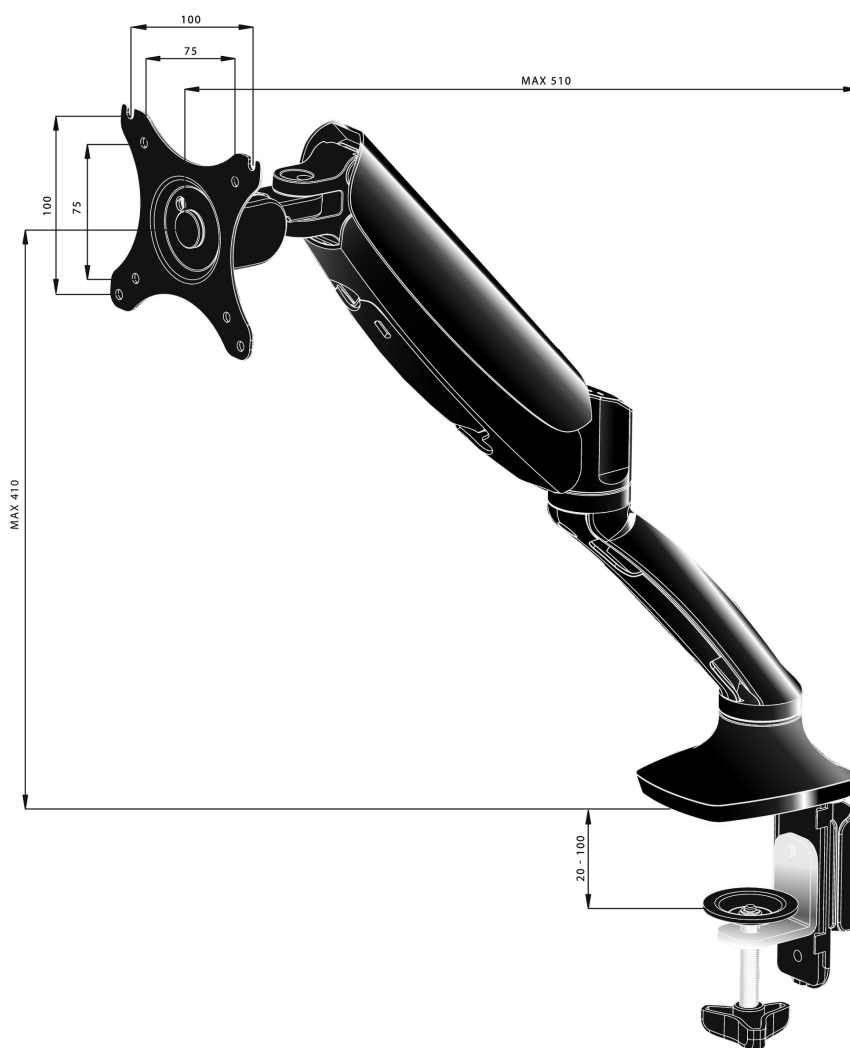

### Sleek and stylish single gas spring monitor arm

The iiyama DS3001C-B1 is a desk mount (grommet or clamp) for flat screens up to 27". Using the arm guarantees you gain additional space on your desk and the cable management system helps to keep the workplace tidy. But more importantly, offering broad adjustment capabilities including tilt, swivel, height and rotation, the arm makes sure you can easily adjust the screen position to your preferences assuring ergonomic body posture.

#### 01 TECHNICAL SPECIFICATION

Typ	gas spring desk mount for desktop monitor
Počet obrazovek	1
Stolní držák	desk clamp or desk grommet
Velikost obrazovky	10" - 27"
Regulace výšky	0 - 410mm
Otočení monitoru	PIVOT 90°
Tilt	-85° - 15°
Swivel	360°
Max weight capacity	5kg / монитор
VESA minimum	75 x 75mm
VESA maximum	100 x 100mm

02 РАЗМЕР / ВЕС

EAN код

4948570032105

*Все товарные знаки и торговые марки являются собственностью их владельцев и они защищены. Ошибки и изменения допускаются. Спецификации могут быть изменены без уведомления. Все LCD мониторы соответствуют стандарту ISO-9241-307:2008 по политике битых пикселей.*