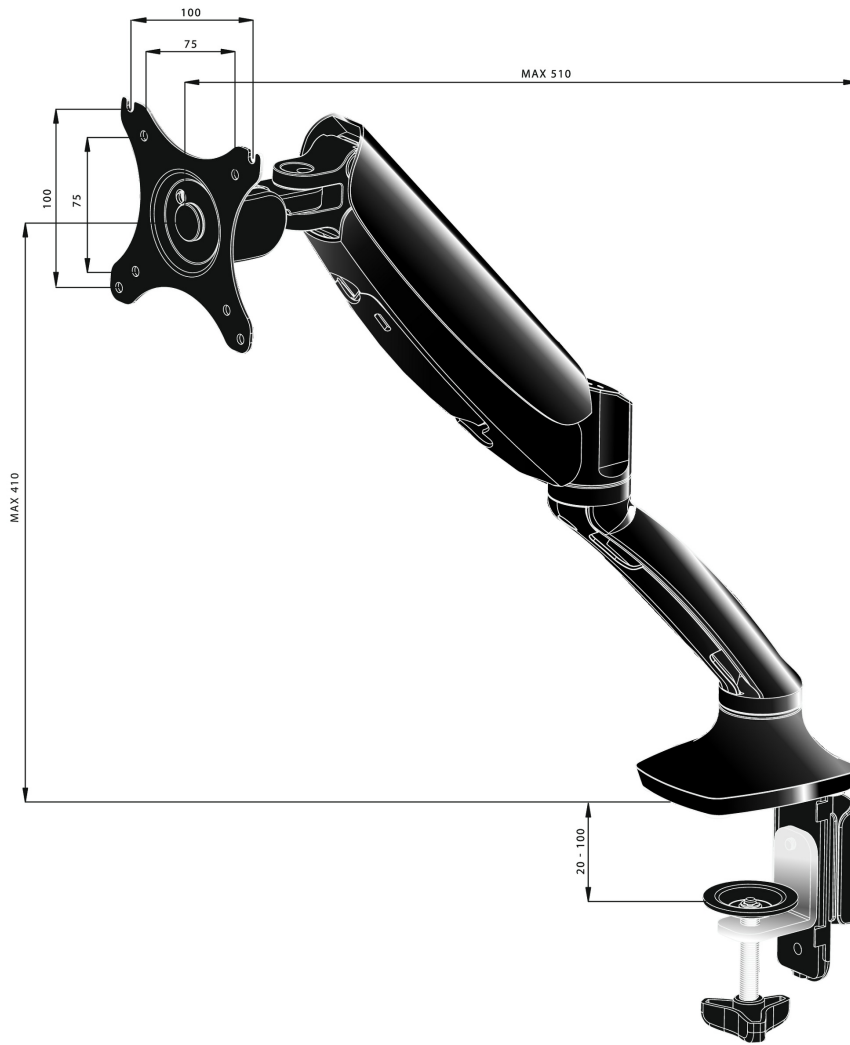

## Şık ve şık hareketli monitör kolu - tekli

iiyama DS3001C-B1, 27 inç kadar düz ekranlar için bir masa montajıdır (gromet veya kelepçe). Kolu kullanmak, masanızda ek alan kazanmanızı garanti eder ve kablo yönetim sistemi, iş yerini düzenli tutmanıza yardımcı olur. Ancak daha da önemlisi, eğme, döndürme, yükseklik ve döndürme gibi geniş ayar yetenekleri sunan kol, ergonomik vücut duruşu sağlayarak ekran konumunu tercihlerinize göre kolayca ayarlayabilmenizi sağlar.

### 01 TEKNİK ÖZELLİK

Tip	masaüstü monitör için sıkıştırılmalı masa montajı
Ekran sayısı	1
Masa montajı	masa kelepçesi veya masa rondelası
Ekran boyutu	10" - 27"
Yükseklik ayarı	0 - 410mm
Ekran döndürme	PIVOT 90°
Eğim	-85° - 15°
Dönme	360°
Maksimum ağırlık kapasitesi	5kg / monitör
VESA minimum	75 x 75mm
VESA maksimum	100 x 100mm

## 02 ÖLÇÜLER / AĞIRLIK

EAN kodu

4948570032105

*All trademarks and registered trademarks acknowledged. E & O E. Specification subject to change without notice. All LCD's comply with ISO-9241-307:2008 in connection with pixel defects.*