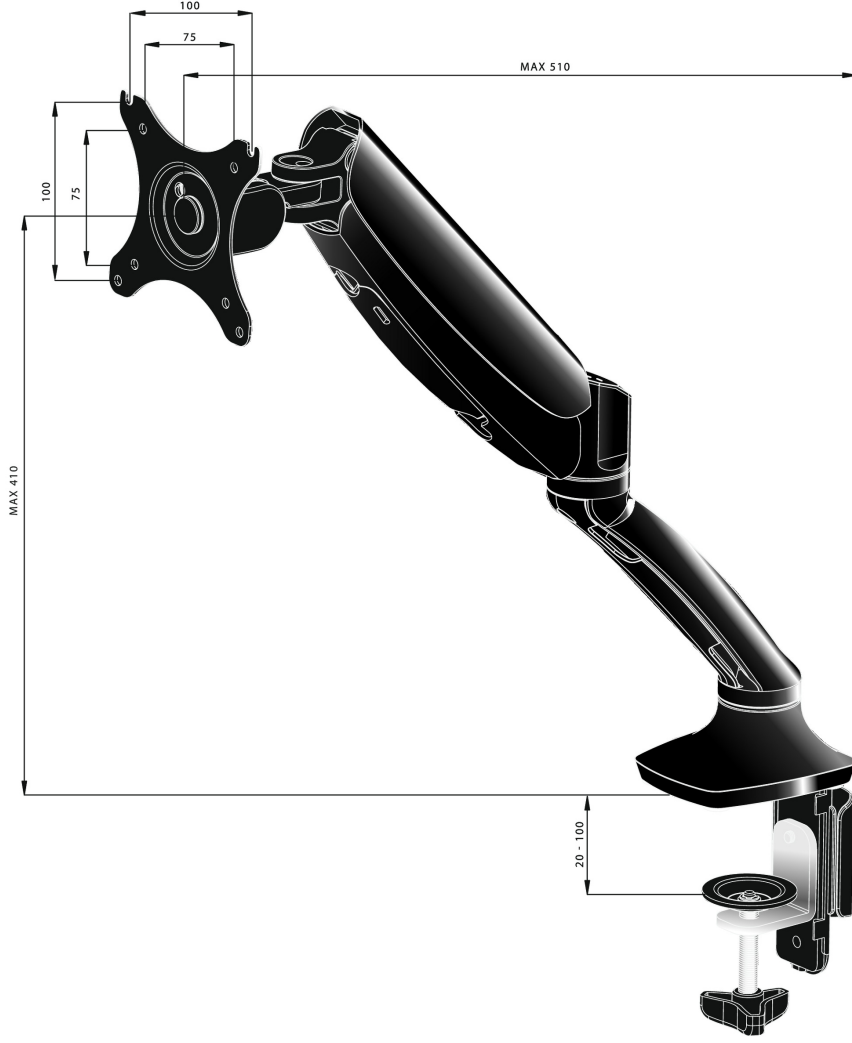

## Şık ve şık hareketli monitör kolu - tekli

iiyama DS3001C-B1, 27 inç kadar düz ekranlar için bir masa montajıdır (gromet veya kelepçe). Kolu kullanmak, masanızda ek alan kazanmanızı garanti eder ve kablo yönetim sistemi, iş yerini düzenli tutmanıza yardımcı olur. Ancak daha da önemlisi, eğme, döndürme, yükseklik ve döndürme gibi geniş ayar yetenekleri sunan kol, ergonomik vücut duruşu sağlayarak ekran konumunu tercihlerinize göre kolayca ayarlayabilmenizi sağlar.

### 01 TEKNİK ÖZELLİK

Tip	masaüstü monitör için sıkıştırılmalı masa montajı
Ekran sayısı	1
Masa montajı	masa kelepçesi veya masa rondelası
Ekran boyutu	10" - 27"
Yükseklik ayarı	0 - 410mm
Ekran döndürme	PIVOT 90°
Eğim	-85° - 15°
Dönme	360°
Maksimum ağırlık kapasitesi	5kg / monitör
VESA minimum	75 x 75mm
VESA maksimum	100 x 100mm

## 02 ÖLÇÜLER / AĞIRLIK

EAN kodu

4948570032105

*All trademarks and registered trademarks acknowledged. E & O E. Specification subject to change without notice. All LCD's comply with ISO-9241-307:2008 in connection with pixel defects.*