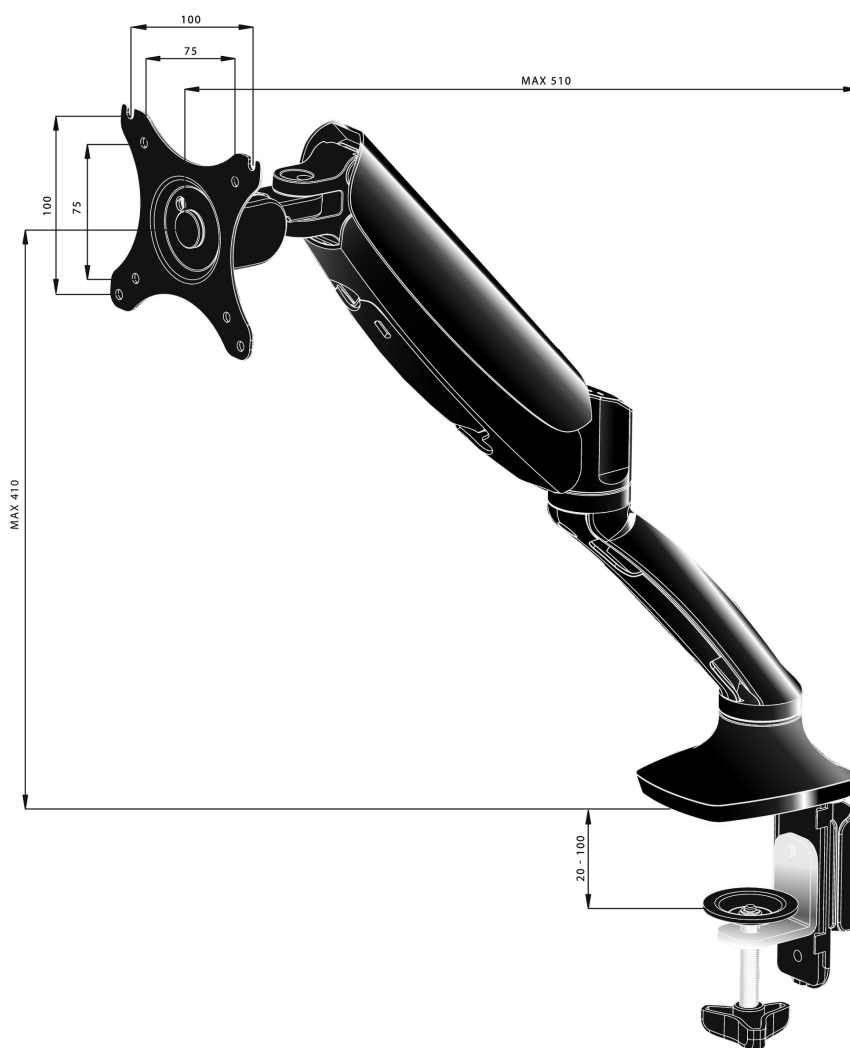

### Sleek and stylish single gas spring monitor arm

The iiyama DS3001C-B1 is a desk mount (grommet or clamp) for flat screens up to 27". Using the arm guarantees you gain additional space on your desk and the cable management system helps to keep the workplace tidy. But more importantly, offering broad adjustment capabilities including tilt, swivel, height and rotation, the arm makes sure you can easily adjust the screen position to your preferences assuring ergonomic body posture.

#### 01 ТЕХНИЧЕСКИЕ ХАРАКТЕРИСТИКИ

Type	gas spring desk mount for desktop monitor
Number of screens	1
Desk monut	desk clamp or desk grommet
Screen size	10" - 27"
Height adjustment	0 - 410mm
Screen rotation	PIVOT 90°
Tilt	-85° - 15°
Swivel	360°
Max weight capacity	5kg / монитор
VESA minimum	75 x 75mm
VESA maximum	100 x 100mm

02 РАЗМЕР / ВЕС

EAN код

4948570032105

*Все товарные знаки и торговые марки являются собственностью их владельцев и они защищены. Ошибки и изменения допускаются. Спецификации могут быть изменены без уведомления. Все LCD мониторы соответствуют стандарту ISO-9241-307:2008 по политике битых пикселей.*