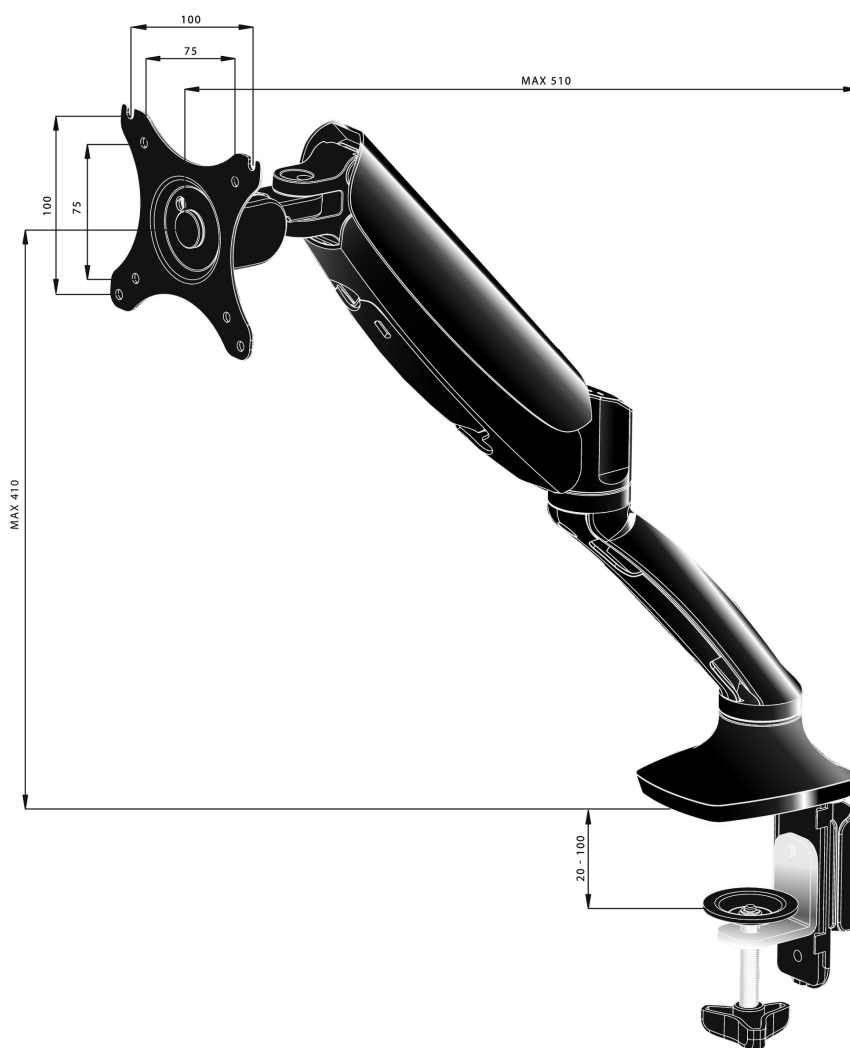

## Stylowy uchwyt na jeden ekran

iiyama DS3001C-to oparty na zapewniającej płynność regulacji sprężynie gazowej uchwyt (mocowanie boczne lub od spodu) na jeden ekran o przekątnej do 27". Dzięki uchwytowi zyskujemy dodatkową przestrzeń na blacie, a system prowadzenia kabli pozwala zachować czystość biurka. Co ważniejsze, DS3001C pozwala na dostosowanie położenia ekranu w pionie i poziomie (wysokość i pochył) oraz jego rotację, dzięki czemu z łatwością można dopasować położenie ekranu do swoich preferencji.

### 01 SPECYFIKACJA

Typ	uchwyt ze sprężyną gazową
Ilość ekranów	1
Mocowanie	boczne lub od spodu
Wielkość ekranu	10" - 27"
Regulacja wysokości	0 - 410mm
Rotacja ekranu	PIVOT 90°
Pochył	-85° - 15°
Obrót	360°
Waga max.	5kg / monitor
VESA min.	75 x 75mm
VESA max.	100 x 100mm

## 02 WYMIARY / WAGA

Kod EAN

4948570032105

*Wszystkie znaki towarowe zastrzeżone. Pomyłki i wprowadzanie zmian zastrzeżone. Specyfikacje produktów mogą ulec zmianie bez wcześniejszego zawiadomienia. Wszystkie monitory LCD iiyama są zgodne z normą ISO-9241-307:2008 określającą liczbę i rodzaj defektów matrycy.*