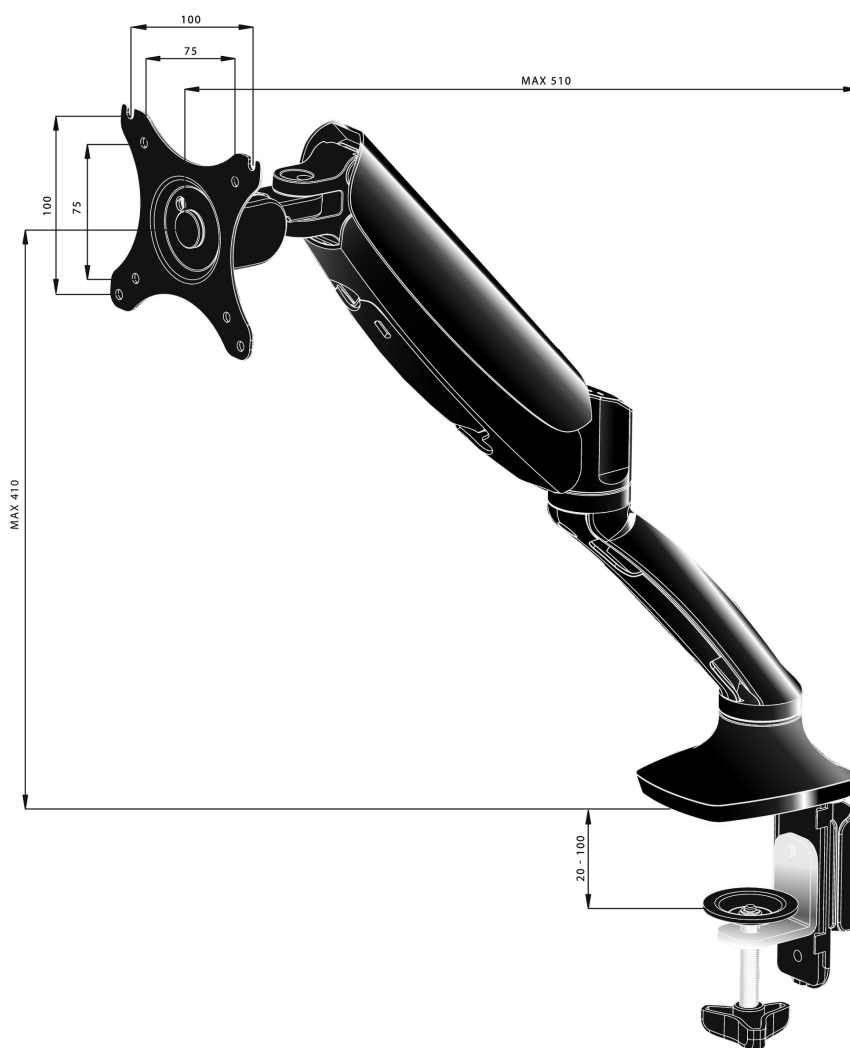

## Elegantní a stylové rameno s jednou plynovou pružinou

iiyama DS3001C-B1 je stolní držák (průchodka nebo svorka) pro ploché obrazovky až do 27". Použitím ramene je zárukou, že získáte dodatečné místo na vašem stole a systém vedení kabelů pomáhá udržovat vaše pracoviště uspořádané. Ale co je důležitější, rameno nabízí široké možnosti nastavení, včetně naklonění, otočení, výšky a rotace. Můžete tak snadno upravit polohu obrazovky, dle vašich preferencí, a zároveň pomáhá ergonomickému držení těla.

### 01 SPECIFIKACE

Type	plynová pružina stolního držáku pro monitor
Number of screens	1
Desk monut	průchodka nebo svorka
Screen size	10" - 27"
Height adjustment	0 - 410mm
Screen rotation	PIVOT 90°
Tilt	-85° - 15°
Swivel	360°
Váha max.	5kg / monitor
VESA minimum	75 x 75mm
VESA maximum	100 x 100mm

## 02 ROZMĚRY / HMOTNOST

EAN code

4948570032105

*Všechny ochranné známky jsou registrovány a chráněny. Vyhrazené právo na změny. Veškeré ploché panely LCD splňují normu ISO-9241-307:2008 v oblasti počtu vadných pixelů.*