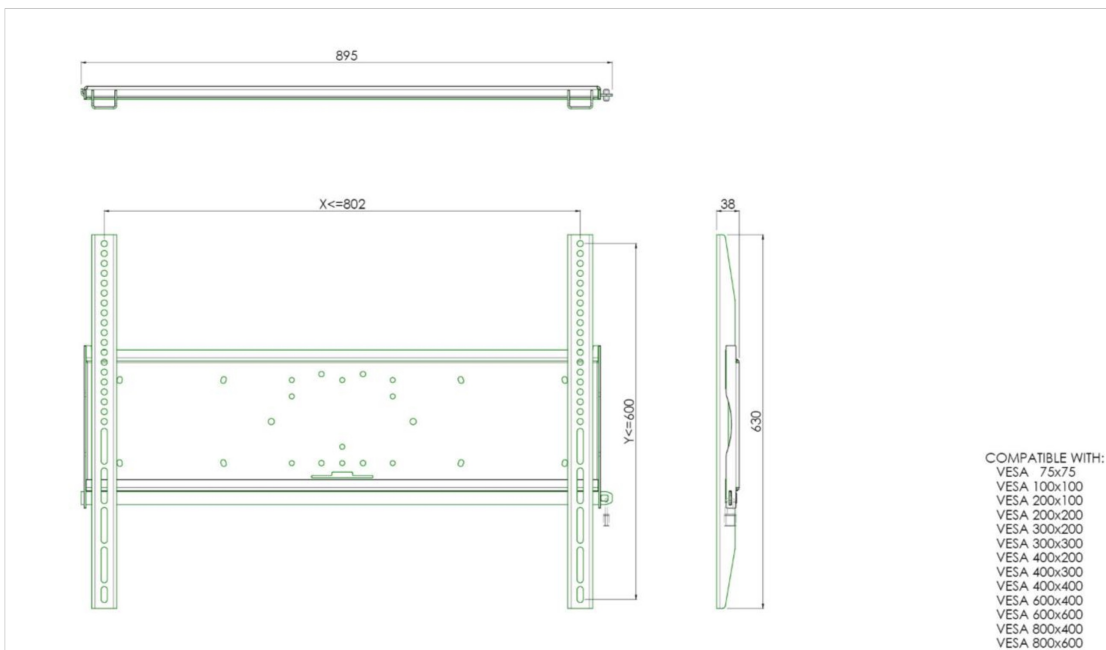

Univerzalni nosač za zid, max 800x600mm. do 125kg

Svi univerzalni zidni nosači su kompatibilni sa VESA standardom. Pored zidne montaže, naši zidni nosači se mogu koristiti za montažu na plafon u kombinaciji sa kompletom cevi i direktno se pričvršćuju na postolje zahvaljujući VESA standardu montiranja 170x140mm. Nosači uključuju element koji pričvršćuje nosač za ekran. Pored toga, uključuju sigurnosnu šipku ili učvršćivanje, nudeći vam zaštitu od krađe; katanac treba kupiti odvojeno.

01 TEHNIČKA SPECIFIKACIJA

Maksimalna težina	125kg / monitor
VESA minimum	75 x 75mm
VESA maksimum	800 x 600mm

02 DIMENZIJE / TEŽINA

Težina (bez kutije)

9kg

All trademarks and registered trademarks acknowledged. E & O E. Specification subject to change without notice. All LCD's comply with ISO-9241-307:2008 in connection with pixel defects.