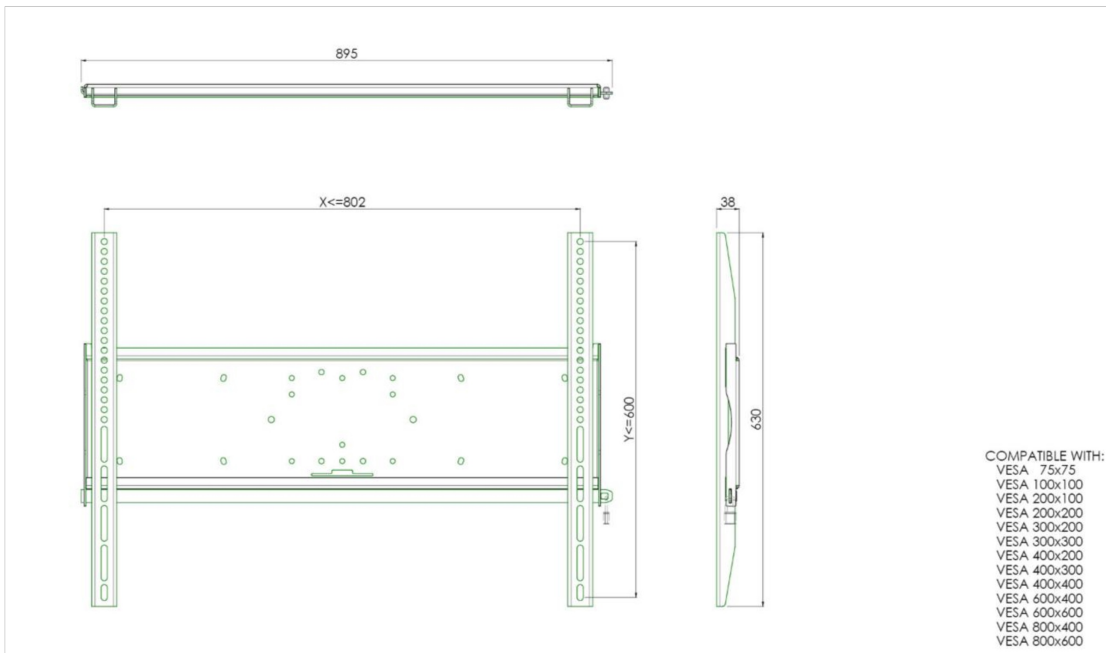

Univerzalni nosač za zid, max 800x600mm. do 125kg

Svi univerzalni zidni nosači su kompatibilni sa VESA standardom. Pored zidne montaže, naši zidni nosači se mogu koristiti za montažu na plafon u kombinaciji sa kompletom cevi i direktno se pričvršćuju na postolje zahvaljujući VESA standardu montiranja 170x140mm. Nosači uključuju element koji pričvršćuje nosač za ekran. Pored toga, uključuju sigurnosnu šipku ili učvršćivanje, nudeći vam zaštitu od krađe; katanac treba kupiti odvojeno.

01 TEHNIČKA SPECIFIKACIJA

Maksimalna težina	125kg / monitor
VESA minimum	75 x 75mm
VESA maksimum	800 x 600mm

02 DIMENZIJE / TEŽINA

Težina (bez kutije)

9kg

All trademarks and registered trademarks acknowledged. E & O E. Specification subject to change without notice. All LCD's comply with ISO-9241-307:2008 in connection with pixel defects.