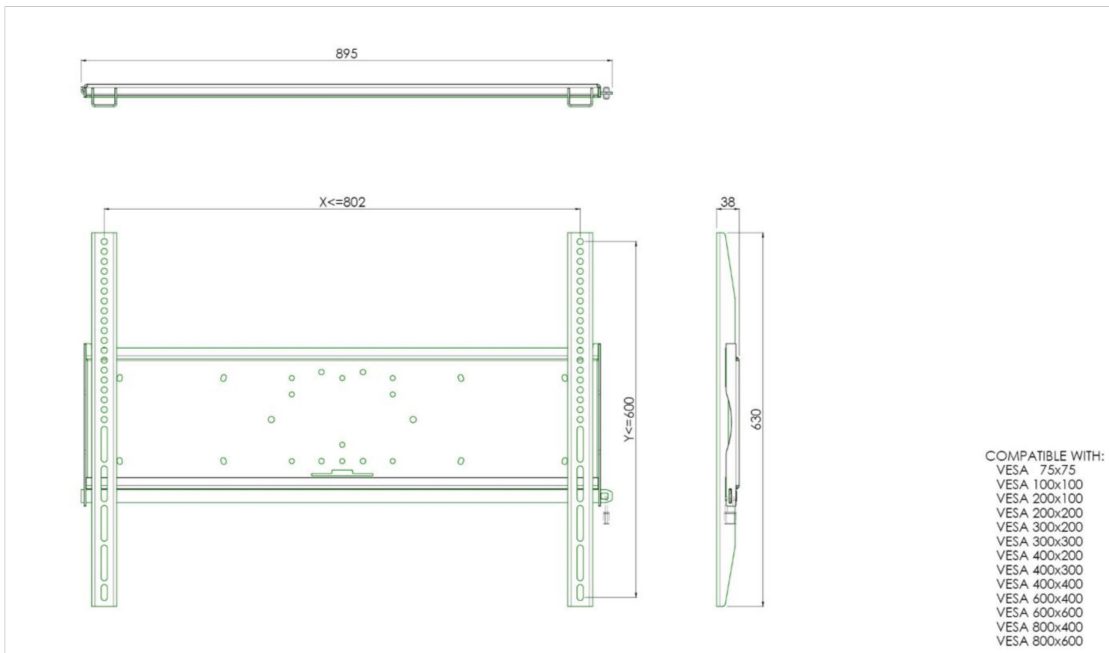

### Universele wandbevestiging, max. 800 x 600mm, 125kg

Alle universele schermbeugels zijn VESA compatibel. Ze kunnen toegepast worden voor wandmontage, maar ook gecombineerd worden met een buizenset voor montage aan het plafond. Daarnaast is het mogelijk deze wandbeugels direct aan een statief te monteren, dankzij het 170x140mm montagepatroon. De beugels worden geleverd inclusief bevestigingsmateriaal om het scherm aan de beugel te monteren. Verder bevat deze wandbevestiging een veiligheidsstang of fixatie, die u bescherming tegen diefstal biedt; een hangslot moet apart worden toegevoegd.

#### 01 TECHNISCHE SPECIFICATIES

Max gewicht	125kg / monitor
VESA minimum	75 x 75mm
VESA maximum	800 x 600mm

02 AFMETINGEN / GEWICHT

Gewicht (zonder doos)

9kg

*Alle handelsmerken zijn geregistreerd. Gegevens onder voorbehoud van zetfouten. Specificaties kunnen vooraf en zonder opgaaf van reden gewijzigd worden. Alle LCD-panelen vallen onder ISO-9241-307:2008 inzake pixelfouten.*