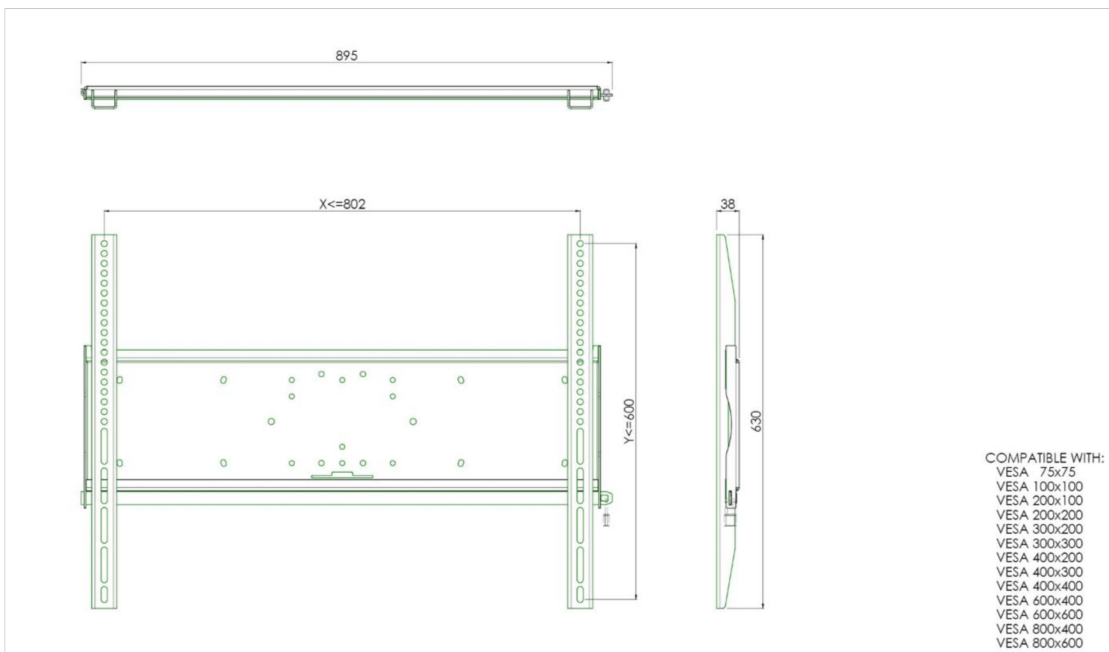

### Universele wandbevestiging, max. 800 x 600mm, 125kg

Alle universele schermbeugels zijn VESA compatibel. Ze kunnen toegepast worden voor wandmontage, maar ook gecombineerd worden met een buizenset voor montage aan het plafond. Daarnaast is het mogelijk deze wandbeugels direct aan een statief te monteren, dankzij het 170x140mm montagepatroon. De beugels worden geleverd inclusief bevestigingsmateriaal om het scherm aan de beugel te monteren. Verder bevat deze wandbevestiging een veiligheidsstang of fixatie, die u bescherming tegen diefstal biedt; een hangslot moet apart worden toegevoegd.

#### 01 TECHNISCHE SPECIFICATIES

Max gewicht	125kg / monitor
VESA minimum	75 x 75mm
VESA maximum	800 x 600mm

02 AFMETINGEN / GEWICHT

Gewicht (zonder doos)

9kg

*Alle handelsmerken zijn geregistreerd. Gegevens onder voorbehoud van zetfouten. Specificaties kunnen vooraf en zonder opgaaf van reden gewijzigd worden. Alle LCD-panelen vallen onder ISO-9241-307:2008 inzake pixelfouten.*