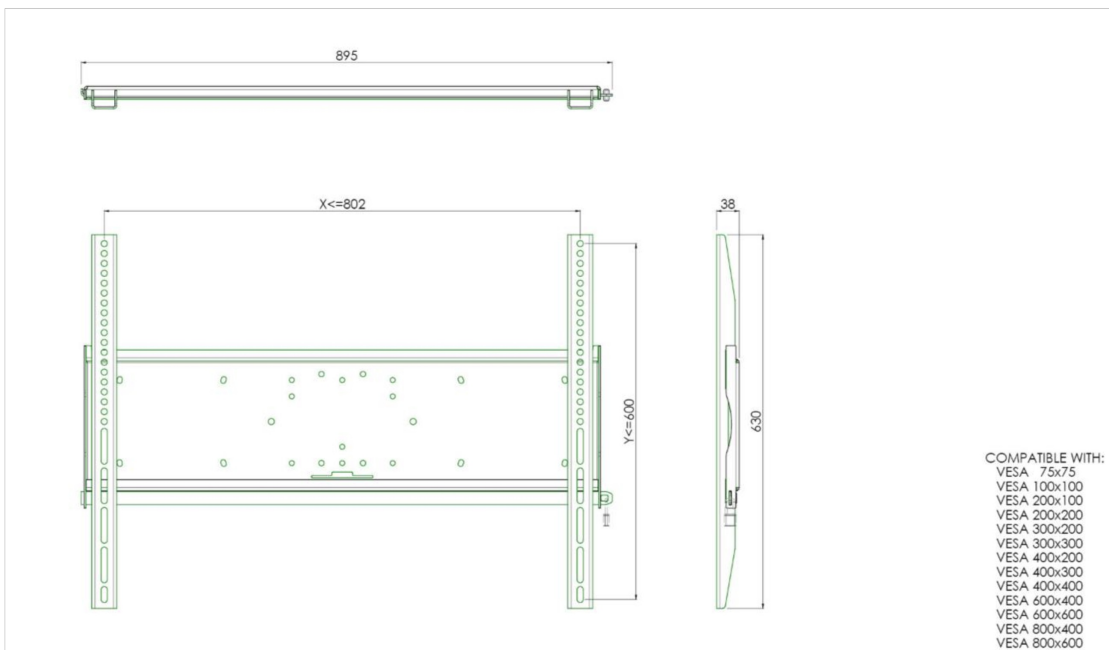

Fixation murale universelle, max 800x600mm. 125kg

Tous les supports muraux universels sont compatible VESA. En plus d'un montage mural, nos kits de montage peuvent être utilisés pour un montage au plafond, via un kit de tubes et pour un montage au sol (utilisant des écrous) avec un pied adéquat. Ces montages comprennent des matériaux de fixation pour sécuriser le montage du moniteur. De plus, ils incluent une barre de sécurité ou de fixation, permettant la protection contre les vols, un cadenas devant être ajouté, séparément.

01 LES SPÉCIFICATIONS

Max poids	125kg / moniteur
VESA min	75 x 75mm
VESA max	800 x 600mm

02 DIMENSIONS / POIDS

Poids (sans boîte)

9kg

Toutes les marques nommées sur ce site sont des marques déposées. iiyama ne pourra être tenu responsable d'éventuelles erreurs ou omissions contenues sur ce site. Tous les écrans LCD iiyama sont conformes à la norme ISO-9241-307:2008 pour ce qui concerne les défauts de pixel.