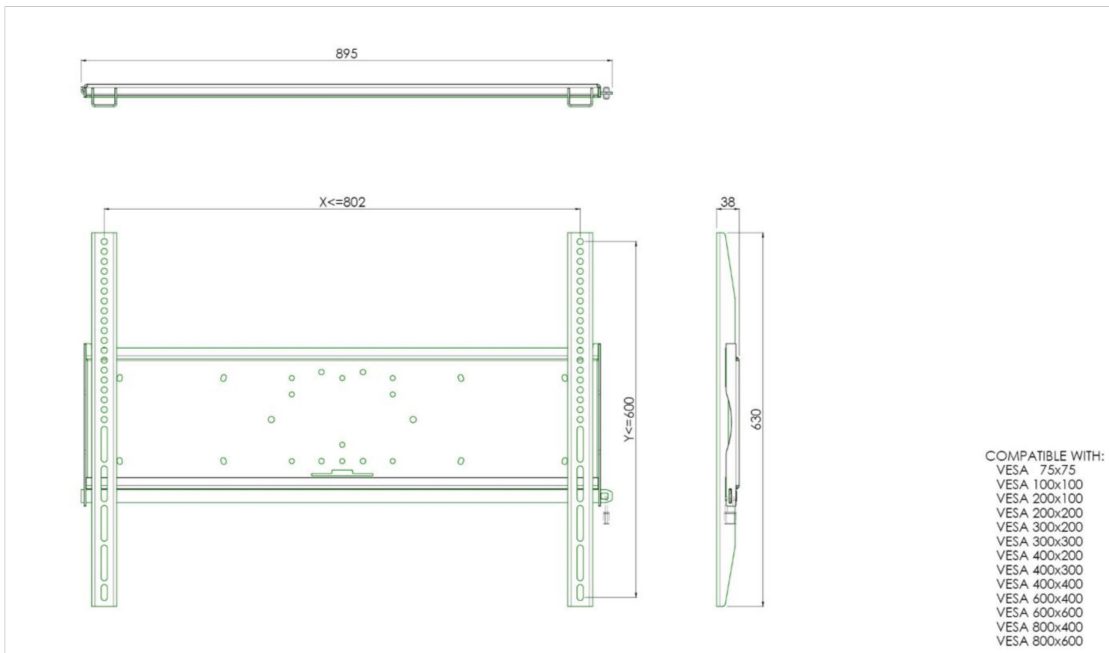

Fixation murale universelle, max 800x600mm. 125kg

Tous les supports muraux universels sont compatible VESA. En plus d'un montage mural, nos kits de montage peuvent être utilisés pour un montage au plafond, via un kit de tubes et pour un montage au sol (utilisant des écrous) avec un pied adéquat. Ces montages comprennent des matériaux de fixation pour sécuriser le montage du moniteur. De plus, ils incluent une barre de sécurité ou de fixation, permettant la protection contre les vols, un cadenas devant être ajouté, séparément.

01 LES SPÉCIFICATIONS

Max poids	125kg / moniteur
VESA min	75 x 75mm
VESA max	800 x 600mm

02 DIMENSIONS / POIDS

Poids (sans boîte)

9kg

Toutes les marques nommées sur ce site sont des marques déposées. iiyama ne pourra être tenu responsable d'éventuelles erreurs ou omissions contenues sur ce site. Tous les écrans LCD iiyama sont conformes à la norme ISO-9241-307:2008 pour ce qui concerne les défauts de pixel.