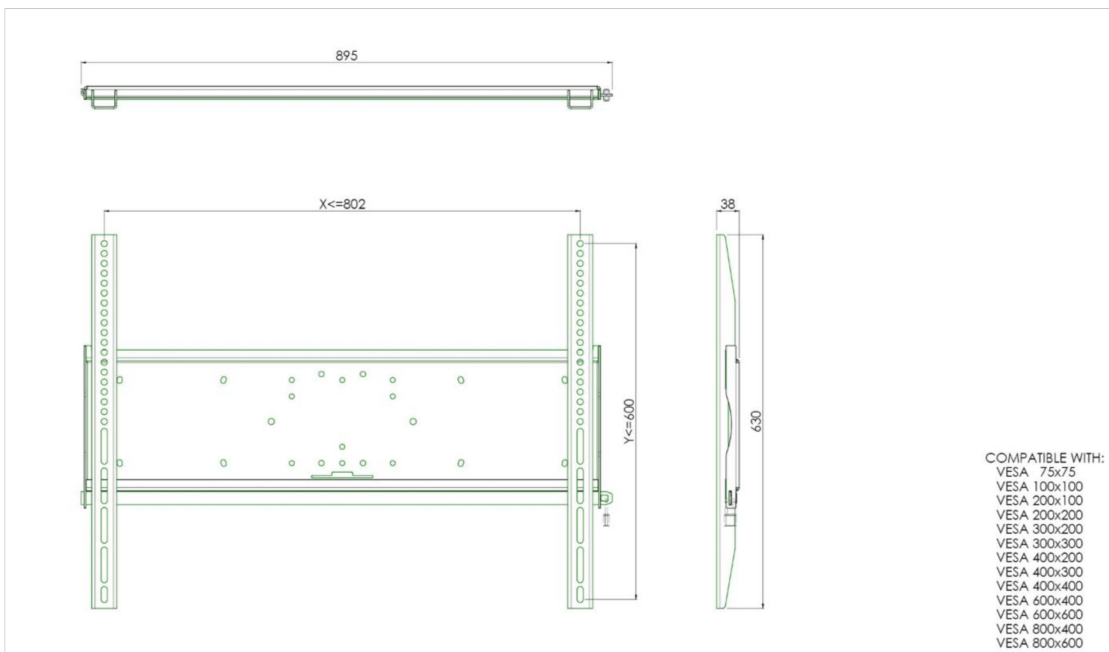

### Universelle Wandhalterung, max. Aufnahmebohrungen 800 x 600mm, max. 125kg

Universelle Wandhalterung, VESA kompatibel bis max. 805 x 600 mm. Im Lieferumfang der Wandhalterung sind Schrauben zur Montage des Displays enthalten. Die Universal Wandhalterung beinhaltet einen Sicherungsstab, mit der das Display gegen Diebstahl gesichert werden kann (zusätzliches Vorhängeschloss erforderlich, nicht im Lieferumfang enthalten).

#### 01 TECHNISCHE SPEZIFIKATION

Maximales Gewicht	125kg / Monitor
VESA minimum	75 x 75mm
VESA maximum	800 x 600mm

02 ABMESSUNGEN / GEWICHT

Gewicht (ohne Verpackung)

9kg

*Alle Warenzeichen sind eingetragene Handelsmarken. Irrtum und Änderungen in den Spezifikationen vorbehalten. Alle LCD's erfüllen die ISO-9241-307:2008 Pixelfehlerklasse.*