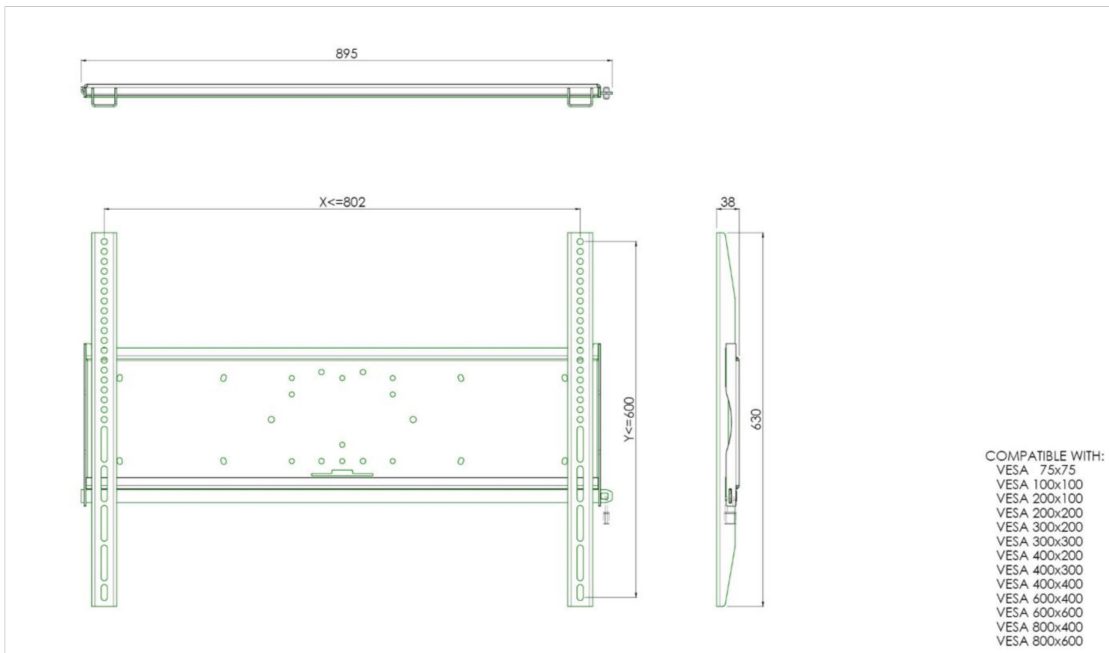

### Universelle Wandhalterung, max. Aufnahmebohrungen 800 x 600mm, max. 125kg

Universelle Wandhalterung, VESA kompatibel bis max. 805 x 600 mm. Im Lieferumfang der Wandhalterung sind Schrauben zur Montage des Displays enthalten. Die Universal Wandhalterung beinhaltet einen Sicherungsstab, mit der das Display gegen Diebstahl gesichert werden kann (zusätzliches Vorhängeschloss erforderlich, nicht im Lieferumfang enthalten).

#### 01 TECHNISCHE SPEZIFIKATION

Maximales Gewicht	125kg / Monitor
VESA minimum	75 x 75mm
VESA maximum	800 x 600mm

02 ABMESSUNGEN / GEWICHT

Gewicht (ohne Verpackung)

9kg

*Alle Warenzeichen sind eingetragene Handelsmarken. Irrtum und Änderungen in den Spezifikationen vorbehalten. Alle LCD's erfüllen die ISO-9241-307:2008 Pixelfehlerklasse.*