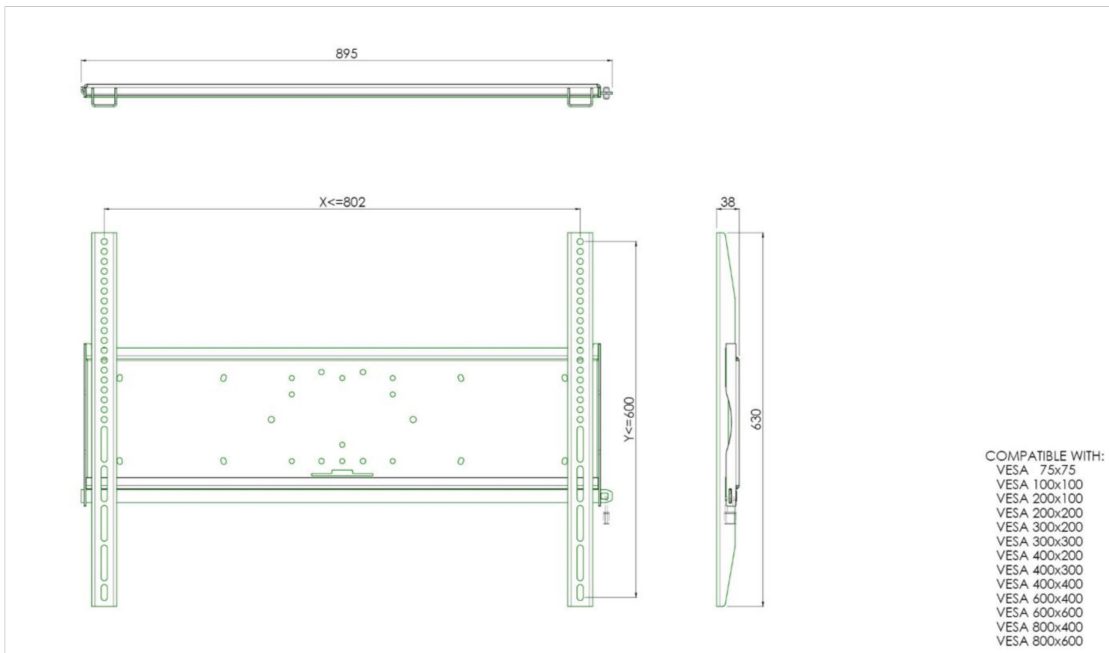

## Univerzální nástěnný držák, max. 800 x 600 mm, 125 kg

Univerzální držák na zeď je kompatibilní se standardem VESA. Kromě montáže na stěnu lze všechny naše nástěnné držáky použít pro stropní montáž (pomocí spojovacích šroubů) spolu s podstavcem. Úchyty jsou upevňovací materiál, které udržují držák na displeji. Kromě toho, že obsahují bezpečnostní prvky, tak Vám nabízí ochranu proti krádeži (pomocí visacího zámku).

### 01 SPECIFIKACE

Váha max.	125kg / monitor
VESA minimum	75 x 75mm
VESA maximum	800 x 600mm

## 02 ROZMĚRY / HMOTNOST

Váha (bez balení)

9kg

*Všechny ochranné známky jsou registrovány a chráněny. Vyhrazené právo na změny. Veškeré ploché panely LCD splňují normu ISO-9241-307:2008 v oblasti počtu vadných pixelů.*