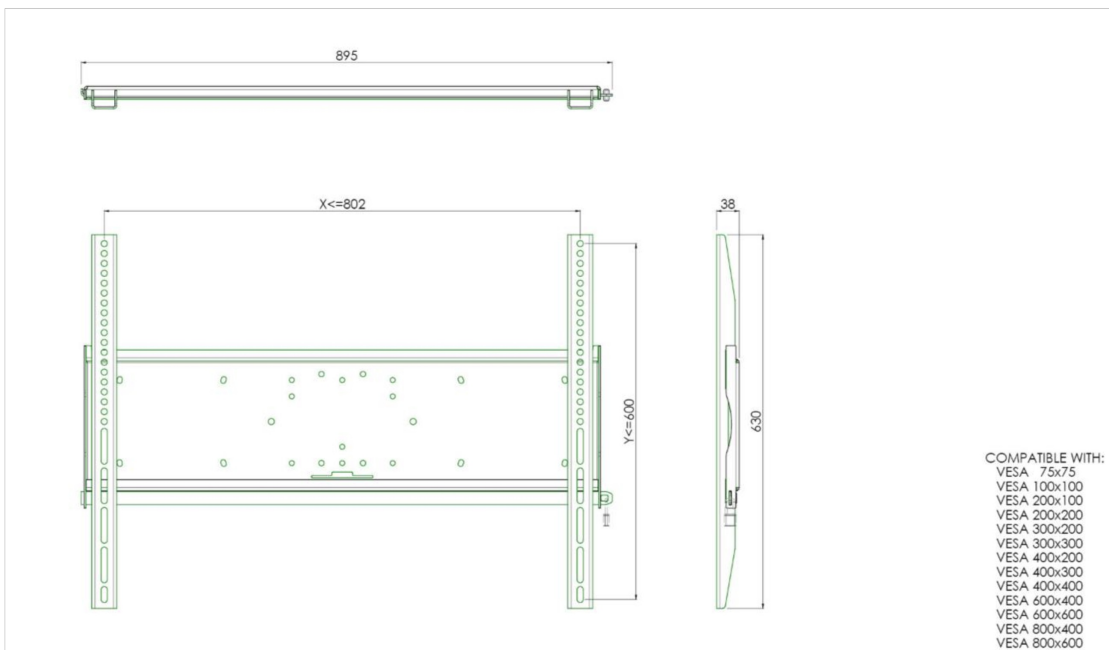

## Univerzální nástěnný držák, max. 800 x 600 mm, 125 kg

Univerzální držák na zeď je kompatibilní se standardem VESA. Kromě montáže na stěnu lze všechny naše nástěnné držáky použít pro stropní montáž (pomocí spojovacích šroubů) spolu s podstavcem. Úchyty jsou upevňovací materiál, které udržují držák na displeji. Kromě toho, že obsahují bezpečnostní prvky, tak Vám nabízí ochranu proti krádeži (pomocí visacího zámku).

### 01 SPECIFIKACE

Váha max.	125kg / monitor
VESA minimum	75 x 75mm
VESA maximum	800 x 600mm

## 02 ROZMĚRY / HMOTNOST

Váha (bez balení)

9kg

*Všechny ochranné známky jsou registrovány a chráněny. Vyhrazené právo na změny. Veškeré ploché panely LCD splňují normu ISO-9241-307:2008 v oblasti počtu vadných pixelů.*