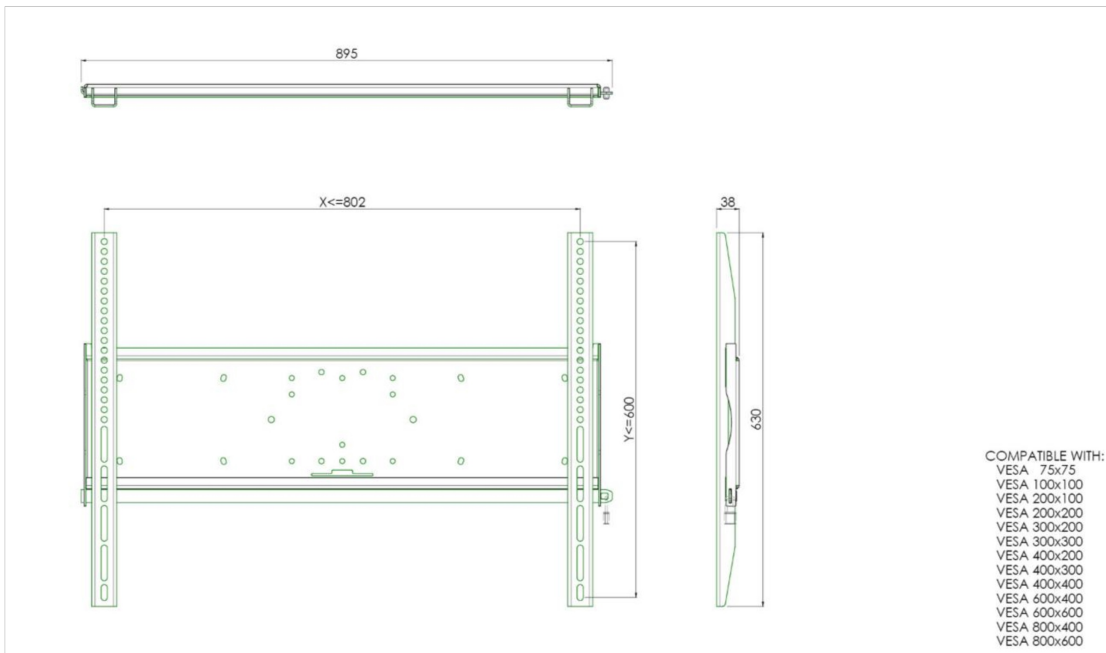

Universal wall mount, max 800x600mm. 125kg

All universal wall mounts are VESA compatible. Besides wall mounting, our wall mounts can be used for ceiling mounting in combination with a tube set, and directly fastened to the stands thanks to its 170x140mm mounting pattern. The mounts include fastening material to secure the mount to the display. Furthermore they include a safety bar or fixation, offering you protection from theft; a padlock is to be added separately.

01 TECHNICAL SPECIFICATION

Max weight capacity	125kg / монитор
VESA minimum	75 x 75mm
VESA maximum	800 x 600mm

02 РАЗМЕР / ВЕС

Вес (без упаковки)

9кг

Все товарные знаки и торговые марки являются собственностью их владельцев и они защищены. Ошибки и изменения допускаются. Спецификации могут быть изменены без уведомления. Все LCD мониторы соответствуют стандарту ISO-9241-307:2008 по политике битых пикселей.