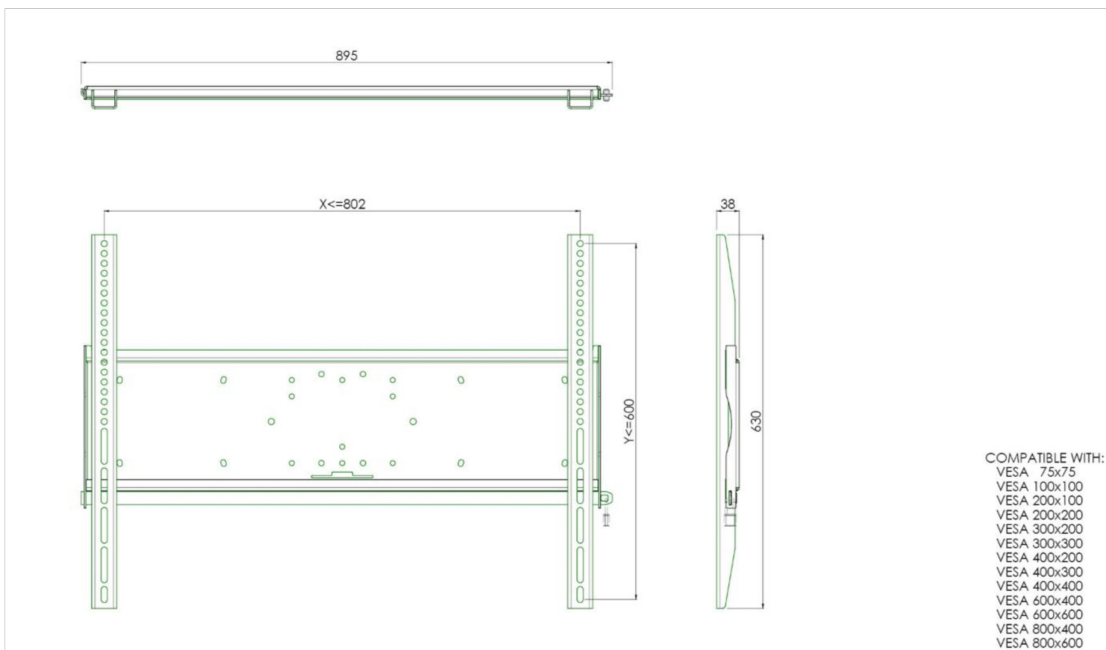

Universal wall mount, max 800x600mm. 125kg

All universal wall mounts are VESA compatible. Besides wall mounting, our wall mounts can be used for ceiling mounting in combination with a tube set, and directly fastened to the stands thanks to its 170x140mm mounting pattern. The mounts include fastening material to secure the mount to the display. Furthermore they include a safety bar or fixation, offering you protection from theft; a padlock is to be added separately.

01 TECHNICAL SPECIFICATION

Max weight capacity	125kg / монитор
VESA minimum	75 x 75mm
VESA maximum	800 x 600mm

02 РАЗМЕР / ВЕС

Вес (без упаковки)

9кг

Все товарные знаки и торговые марки являются собственностью их владельцев и они защищены. Ошибки и изменения допускаются. Спецификации могут быть изменены без уведомления. Все LCD мониторы соответствуют стандарту ISO-9241-307:2008 по политике битых пикселей.