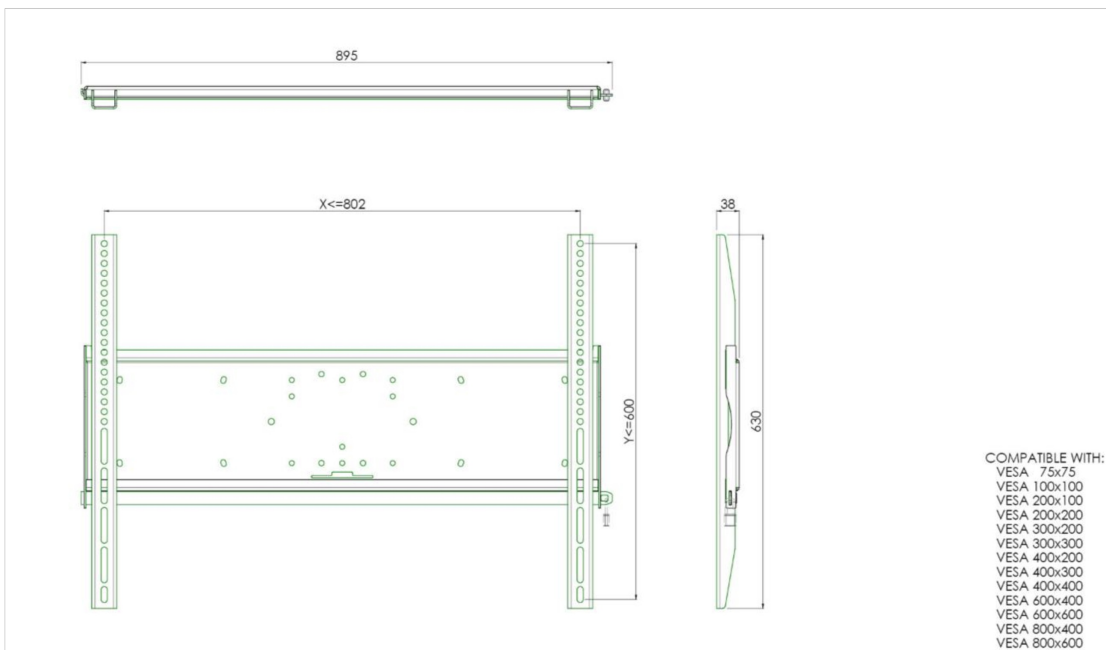

### Universele wandbevestiging, max. 800 x 600mm, 125kg

Alle universele schermbeugels zijn VESA compatibel. Ze kunnen toegepast worden voor wandmontage, maar ook gecombineerd worden met een buizenset voor montage aan het plafond. Daarnaast is het mogelijk deze wandbeugels direct aan een statief te monteren, dankzij het 170x140mm montagepatroon. De beugels worden geleverd inclusief bevestigingsmateriaal om het scherm aan de beugel te monteren. Verder bevat deze wandbevestiging een veiligheidsstang of fixatie, die u bescherming tegen diefstal biedt; een hangslot moet apart worden toegevoegd.

#### 01 TECHNISCHE SPECIFICATIES

Max gewicht	125kg / monitor
VESA minimum	75 x 75mm
VESA maximum	800 x 600mm

02 AFMETINGEN / GEWICHT

Gewicht (zonder doos)

9kg

*Alle handelsmerken zijn geregistreerd. Gegevens onder voorbehoud van zetfouten. Specificaties kunnen vooraf en zonder opgaaf van reden gewijzigd worden. Alle LCD-panels vallen onder ISO-9241-307:2008 inzake pixelfouten.*