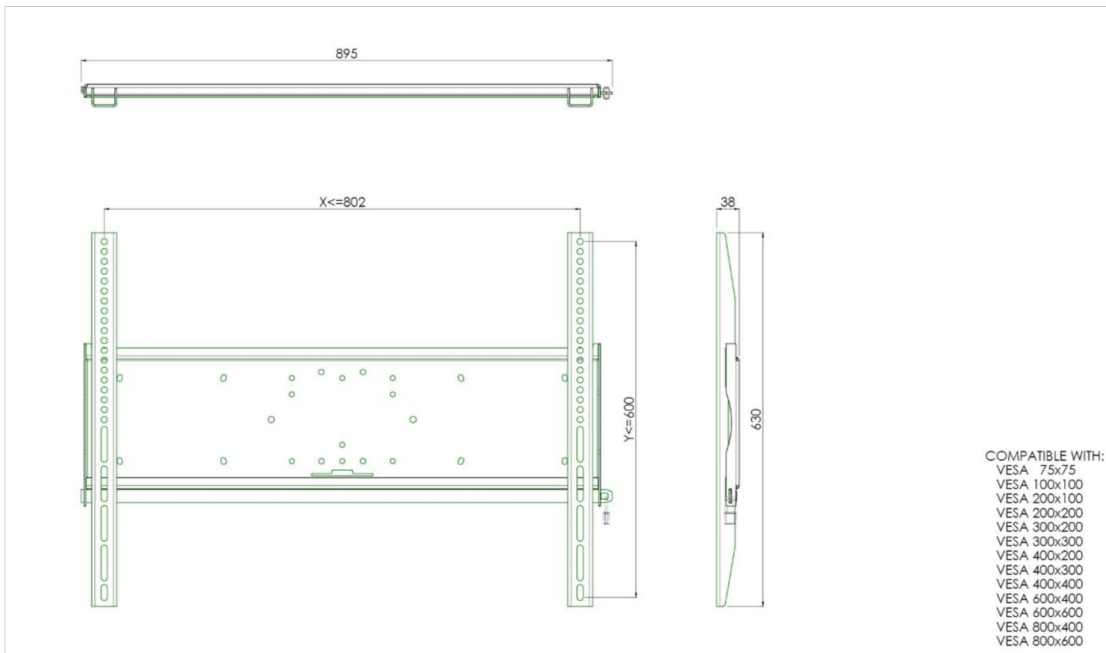

### Universele wandbevestiging, max. 800 x 600mm, 125kg

Alle universele schermbeugels zijn VESA compatibel. Ze kunnen toegepast worden voor wandmontage, maar ook gecombineerd worden met een buizenset voor montage aan het plafond. Daarnaast is het mogelijk deze wandbeugels direct aan een statief te monteren, dankzij het 170x140mm montagepatroon. De beugels worden geleverd inclusief bevestigingsmateriaal om het scherm aan de beugel te monteren. Verder bevat deze wandbevestiging een veiligheidsstang of fixatie, die u bescherming tegen diefstal biedt; een hangslot moet apart worden toegevoegd.

#### 01 TECHNISCHE SPECIFICATIES

Max gewicht	125kg / monitor
VESA minimum	75 x 75mm
VESA maximum	800 x 600mm

02 AFMETINGEN / GEWICHT

Gewicht (zonder doos)

9kg

*Alle handelsmerken zijn geregistreerd. Gegevens onder voorbehoud van zetfouten. Specificaties kunnen vooraf en zonder opgaaf van reden gewijzigd worden. Alle LCD-panels vallen onder ISO-9241-307:2008 inzake pixelfouten.*