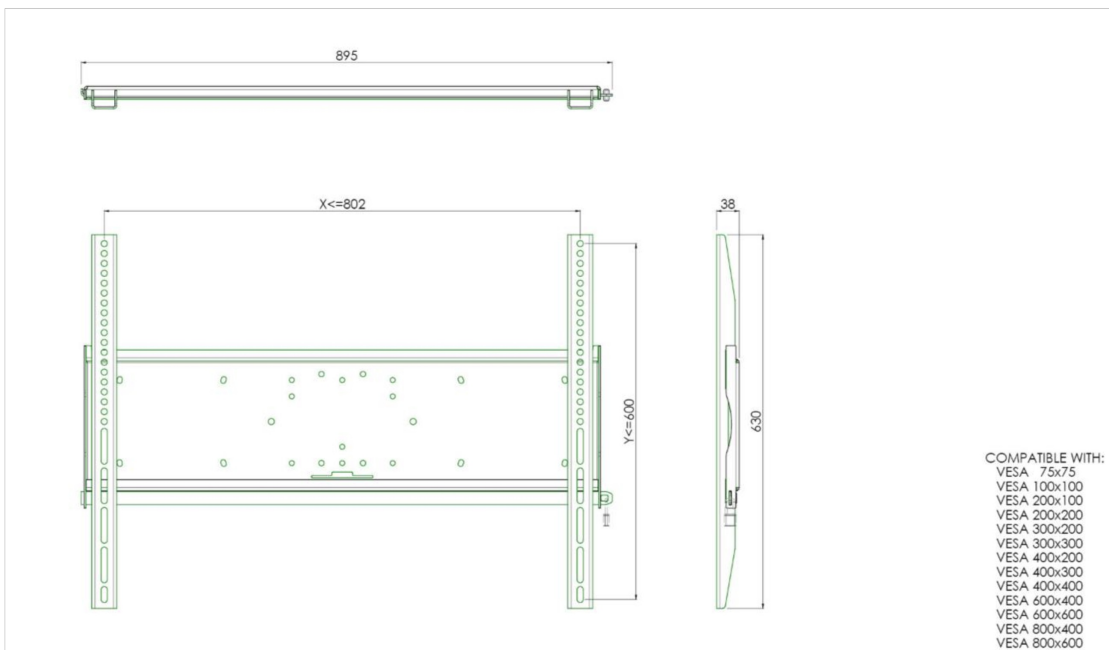

### Fixation murale universelle, max 800x600mm. 125kg

Tous les supports muraux universels sont compatible VESA. En plus d'un montage mural, nos kits de montage peuvent être utilisés pour un montage au plafond, via un kit de tubes et pour un montage au sol (utilisant des écrous) avec un pied adéquat. Ces montages comprennent des matériaux de fixation pour sécuriser le montage du moniteur. De plus, ils incluent une barre de sécurité ou de fixation, permettant la protection contre les vols, un cadenas devant être ajouté, séparément.

#### 01 LES SPÉCIFICATIONS

Max poids	125kg / moniteur
VESA min	75 x 75mm
VESA max	800 x 600mm

## 02 DIMENSIONS / POIDS

Poids (sans boîte)

9kg

*Toutes les marques nommées sur ce site sont des marques déposées. iiyama ne pourra être tenu responsable d'éventuelles erreurs ou omissions contenues sur ce site. Tous les écrans LCD iiyama sont conformes à la norme ISO-9241-307:2008 pour ce qui concerne les défauts de pixel.*