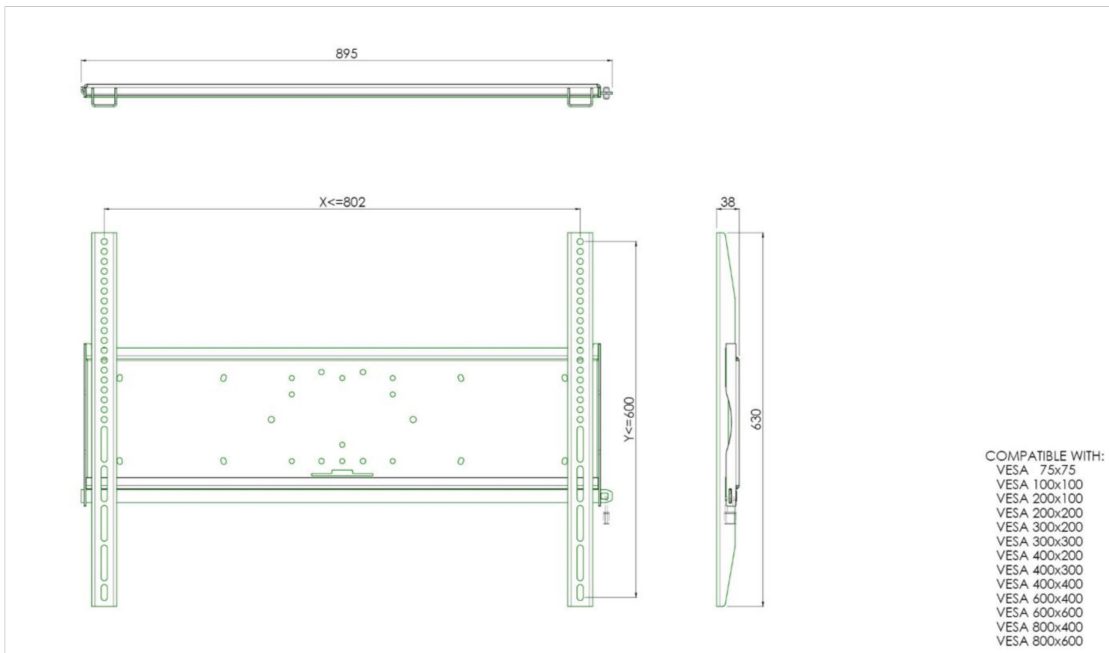

### Fixation murale universelle, max 800x600mm. 125kg

Tous les supports muraux universels sont compatible VESA. En plus d'un montage mural, nos kits de montage peuvent être utilisés pour un montage au plafond, via un kit de tubes et pour un montage au sol (utilisant des écrous) avec un pied adéquat. Ces montages comprennent des matériaux de fixation pour sécuriser le montage du moniteur. De plus, ils incluent une barre de sécurité ou de fixation, permettant la protection contre les vols, un cadenas devant être ajouté, séparément.

#### 01 LES SPÉCIFICATIONS

Max poids	125kg / moniteur
VESA min	75 x 75mm
VESA max	800 x 600mm

## 02 DIMENSIONS / POIDS

Poids (sans boîte)

9kg

*Toutes les marques nommées sur ce site sont des marques déposées. iiyama ne pourra être tenu responsable d'éventuelles erreurs ou omissions contenues sur ce site. Tous les écrans LCD iiyama sont conformes à la norme ISO-9241-307:2008 pour ce qui concerne les défauts de pixel.*