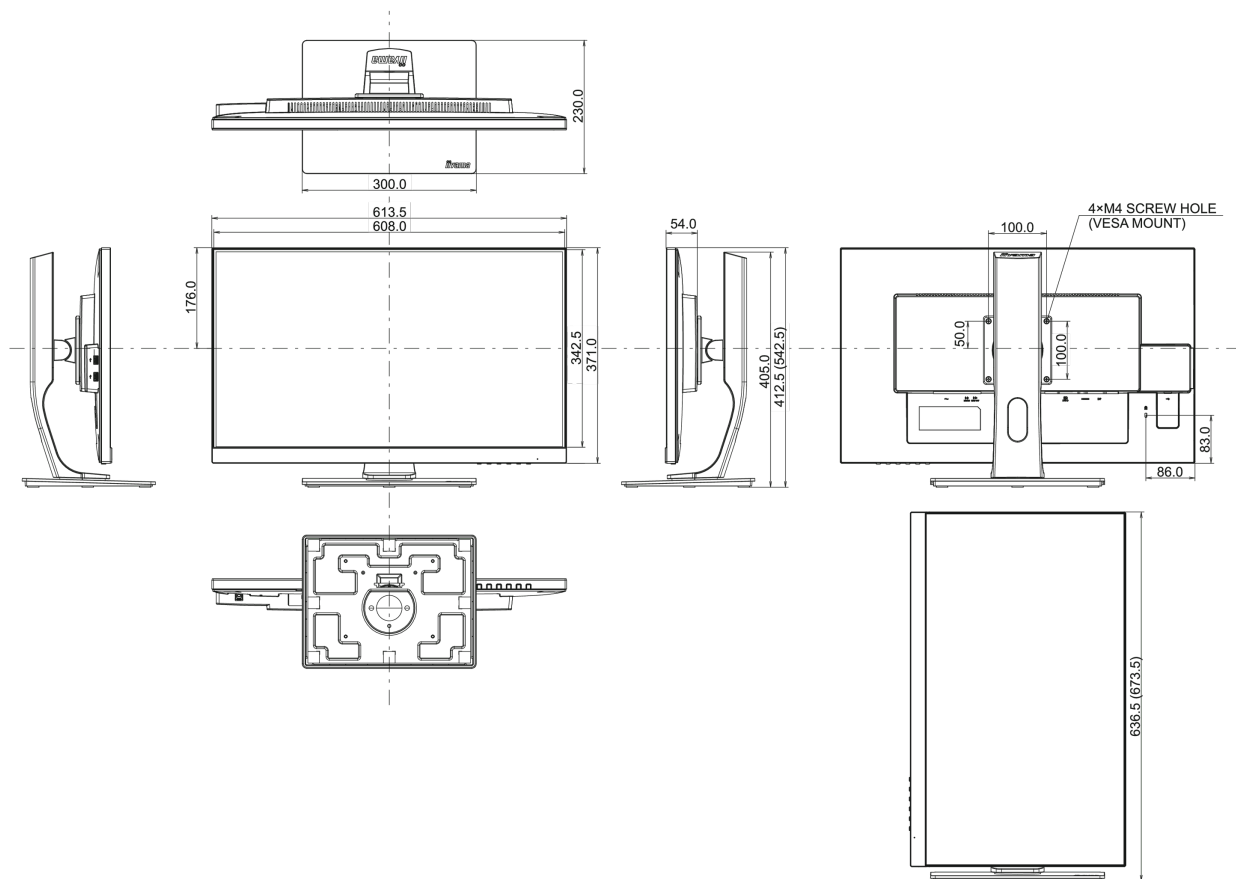

Wszystkie znaki towarowe zastrzeżone. Pomyłki i wprowadzanie zmian zastrzeżone. Specyfikacje produktów mogą ulec zmianie bez wcześniejszego zawiadomienia. Wszystkie monitory LCD iiyama są zgodne z normą ISO-9241-307:2008 określającą liczbę i rodzaj defektów matrycy.

© IIYAMA CORPORATION. ALL RIGHTS RESERVED