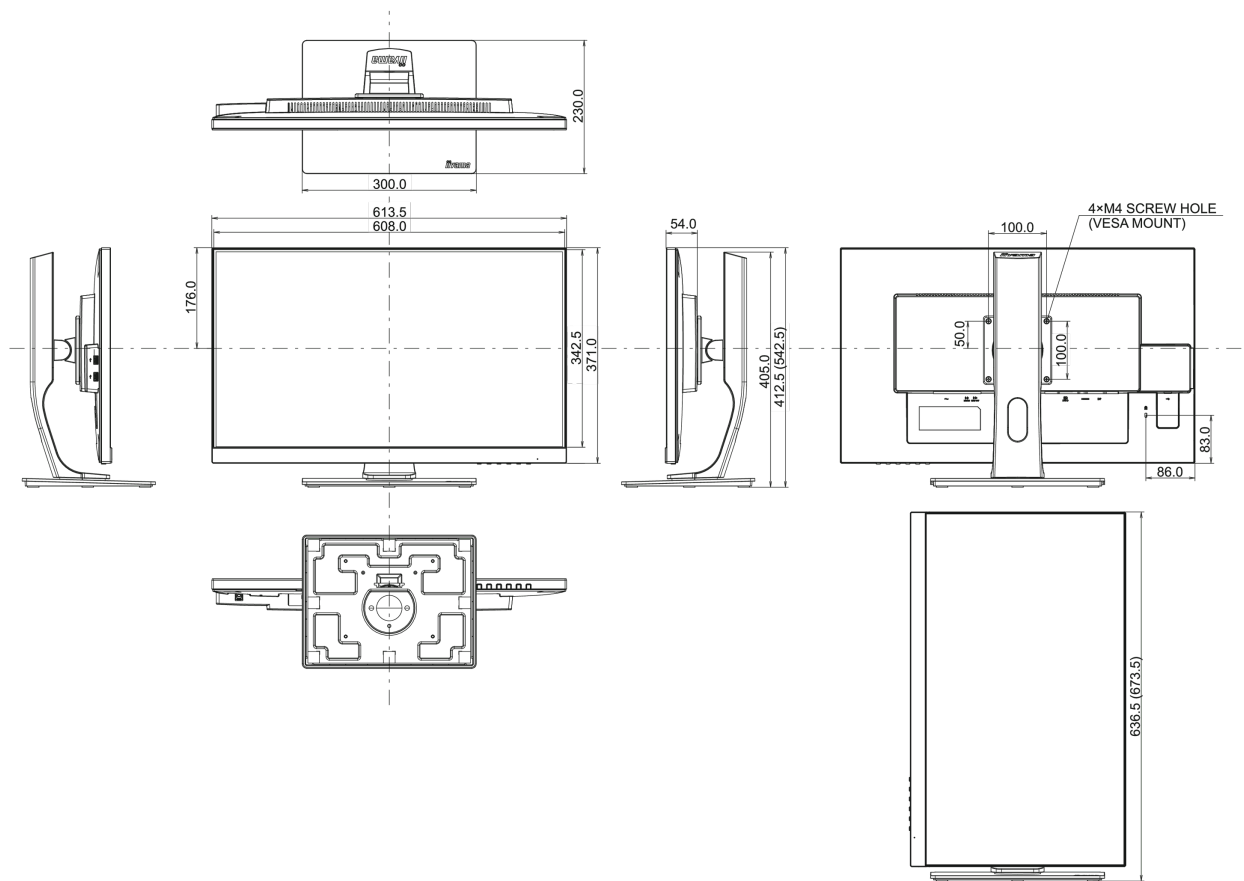

Design	ultra slim
Diagonale	27", 68.5cm
Pannello	IPS LED, finitura opaca
Risoluzione nativa	2560 x 1440 @70Hz (DisplayPort, 3.7 megapixel WQHD)
Format	16:9
Luminosità	350 cd/m ²
Contrasto statico	1000:1
Contrasto avanzato	80M:1
Tempo di risposta (GTG)	5ms
Angolo di visione	orizzontale/verticale: 178°/178°, sinistra/destro 89°/89°, alto/giù: 89°/89°
Supporta colore	1.07B 10bit (8bit + Hi-FRC) (sRGB: 100%, NTSC 77%)
Siincronizzazione orizzontale	30 - 89kHz
Angolo di visione L x H	596.7 x 335.7mm, 23.5 x 13.2"
Pixel pitch	0.233mm
Color	opaca

04 MECCANICA

Regolazione posizione display	altezza, pivot (rotazione), swivel, tilt
Regolazione altezza	130mm
Rotazione (funzione PIVOT)	90°
Snodo	90°; 45° sinistra; 45° destro
Angolo di inclinazione	22° alto; 5° giù

Montaggio VESA	100 x 100mm
Passaggio cavi	si

05 ACCESSORI INCLUSI

Cavo	di alimentazione, USB, HDMI, DP
Altro	guida rapida, guida di sicurezza

06 ALIMENTAZIONE

Unità di alimentazione	interno
Alimentazione	AC 100 - 240V, 50/60Hz
Consumo energia	33W tipico, 0.5W stand by, 0.5W spento

08 DIMENSIONI / PESO

Prodotti dimensioni L x H x P	611 x 413 (543) x 230mm
Box dimensioni L x H x P	745 x 455 x 207mm
Peso (netto)	7.7kg
Peso (lordo)	9.6kg
EAN code	4948570115211

Tutti i marchi e i marchi registrati citati. E & O E. Specifiche soggette a modifiche senza preavviso. Tutti i display LCD è conforme alla norma ISO-9241-307:2008 in connessione con difetti dei pixel.