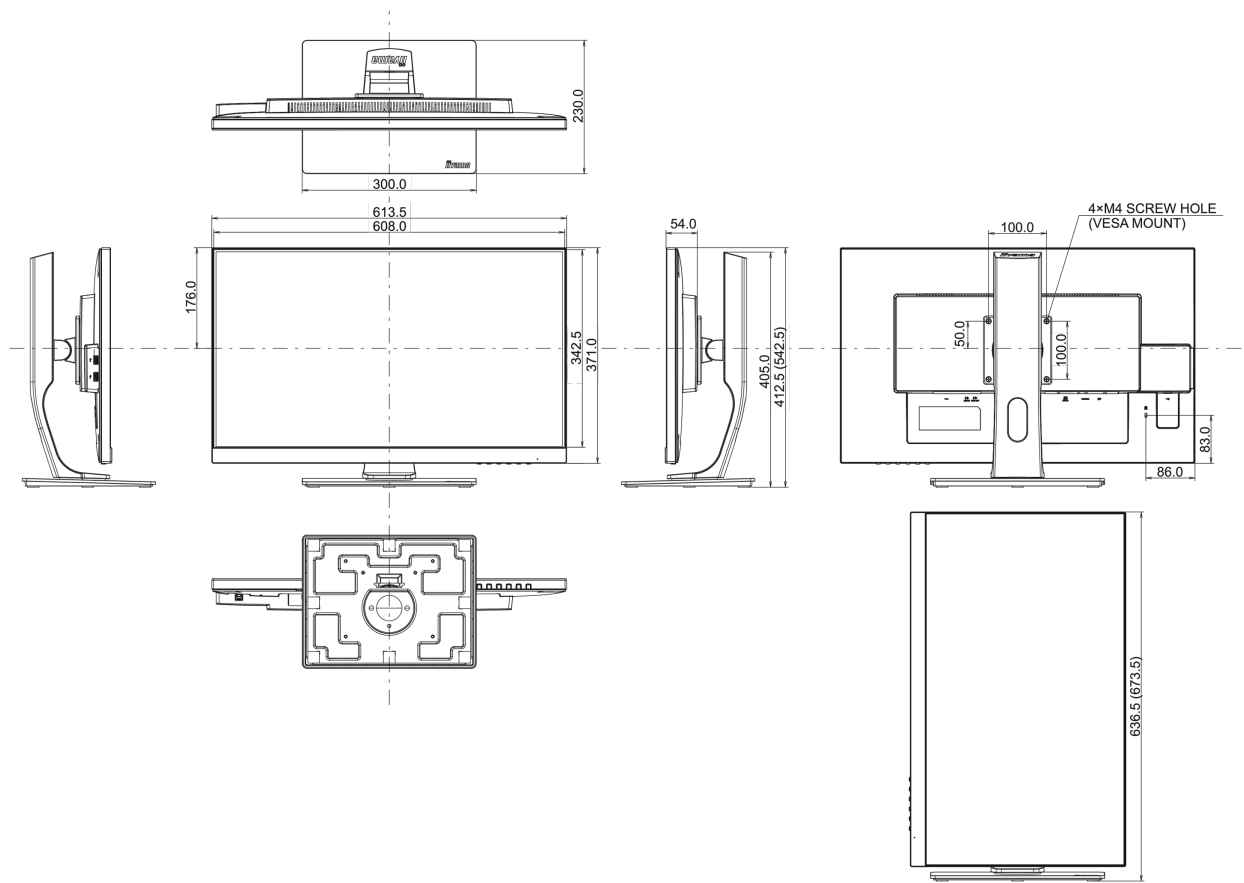

## 08 MÉRETEK / SÚLY

Termék méretei Sz x H x M	611 x 413 (543) x 230mm
Doboz méretei Sz x H x M	745 x 455 x 207mm
Súly (doboz nélkül)	7.7kg
Súly (dobozzal)	9.6kg
EAN kód	4948570115211

All trademarks and registered trademarks acknowledged. E & O E. Specification subject to change without notice. All LCD's comply with ISO-9241-307:2008 in connection with pixel defects.