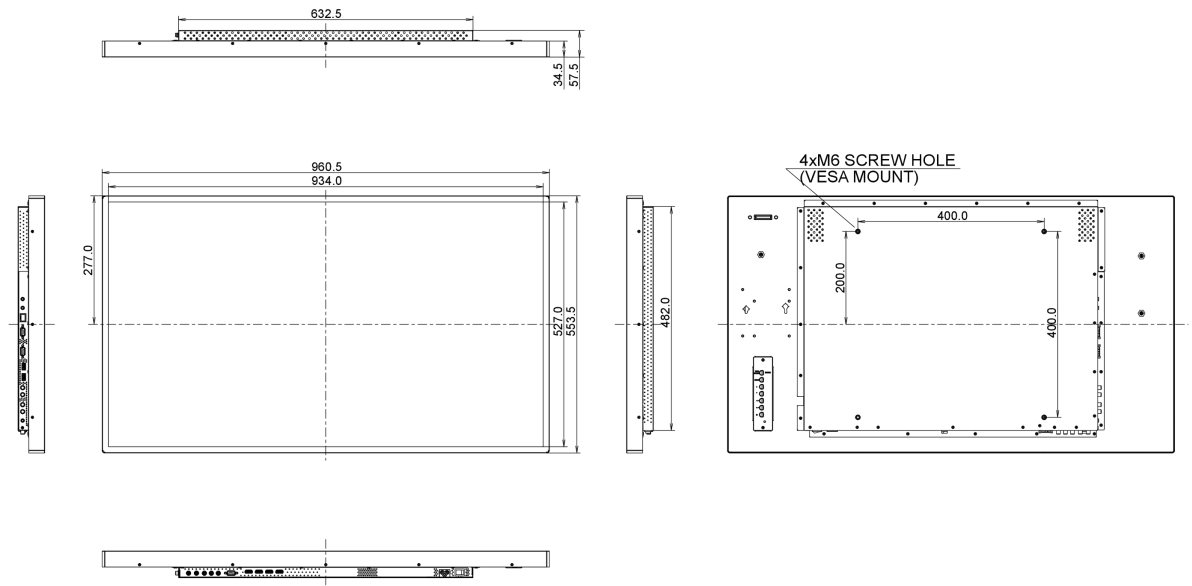

## 09 РАЗМЕР / ВЕС

Размер продукта Ш x В x Г	960.5 x 553.5 x 57.5мм
Вес (без упаковки)	18.4кг
EAN код	4948570115068

Все товарные знаки и торговые марки являются собственностью их владельцев и они защищены. Ошибки и изменения допускаются. Спецификации могут быть изменены без уведомления. Все LCD мониторы соответствуют стандарту ISO-9241-307:2008 по политике битых пикселей.