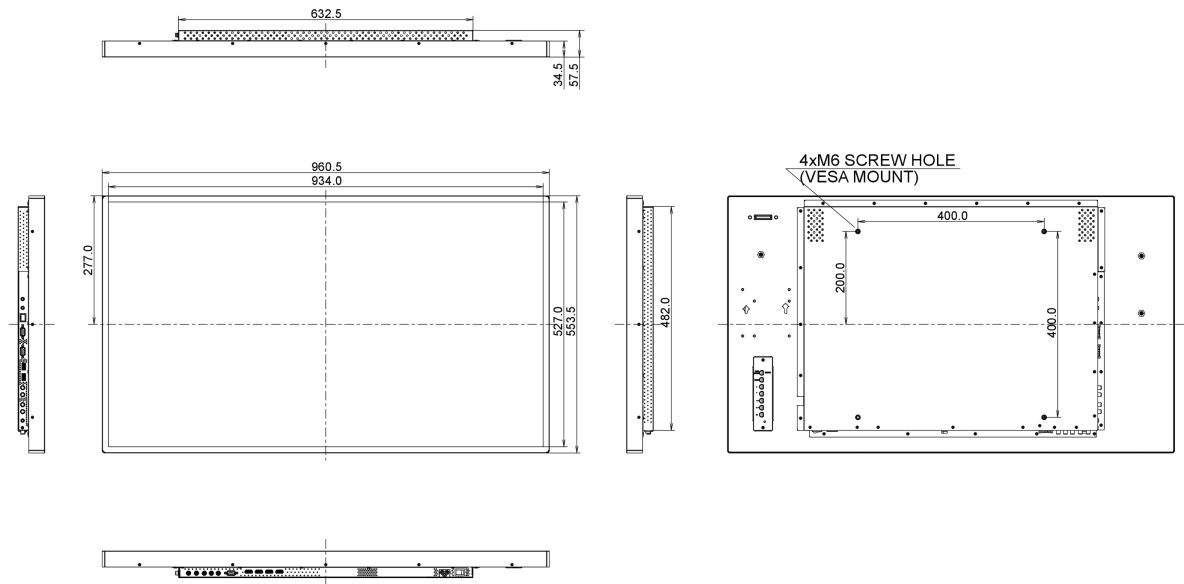

REACH SVHC über 0.1% Blei enthalten

09 ABMESSUNGEN / GEWICHT

Produkt Abmessungen B x H x T 960.5 x 553.5 x 57.5mm

Gewicht (ohne Verpackung) 18.4kg

EAN code 4948570115068

Alle Warenzeichen sind eingetragene Handelsmarken. Irrtum und Änderungen in den Spezifikationen vorbehalten. Alle LCD's erfüllen die ISO-9241-307:2008 Pixelfehlerklasse.