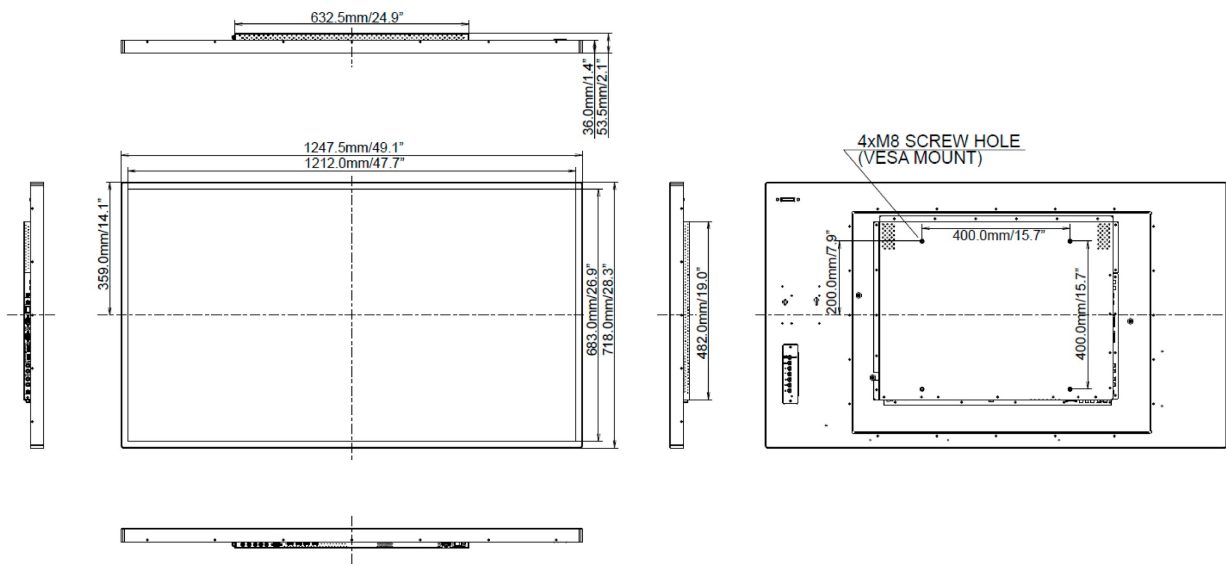

Класс энергоэффективности A

REACH SVHC свинца, превышает 0.1%

09 РАЗМЕР / ВЕС

Размер продукта Ш x В x Г 1247.5 x 718 x 53.5мм

Вес (без упаковки) 26.3кг

EAN код 4948570114740

Все товарные знаки и торговые марки являются собственностью их владельцев и они защищены. Ошибки и изменения допускаются. Спецификации могут быть изменены без уведомления. Все LCD мониторы соответствуют стандарту ISO-9241-307:2008 по политике битых пикселей.