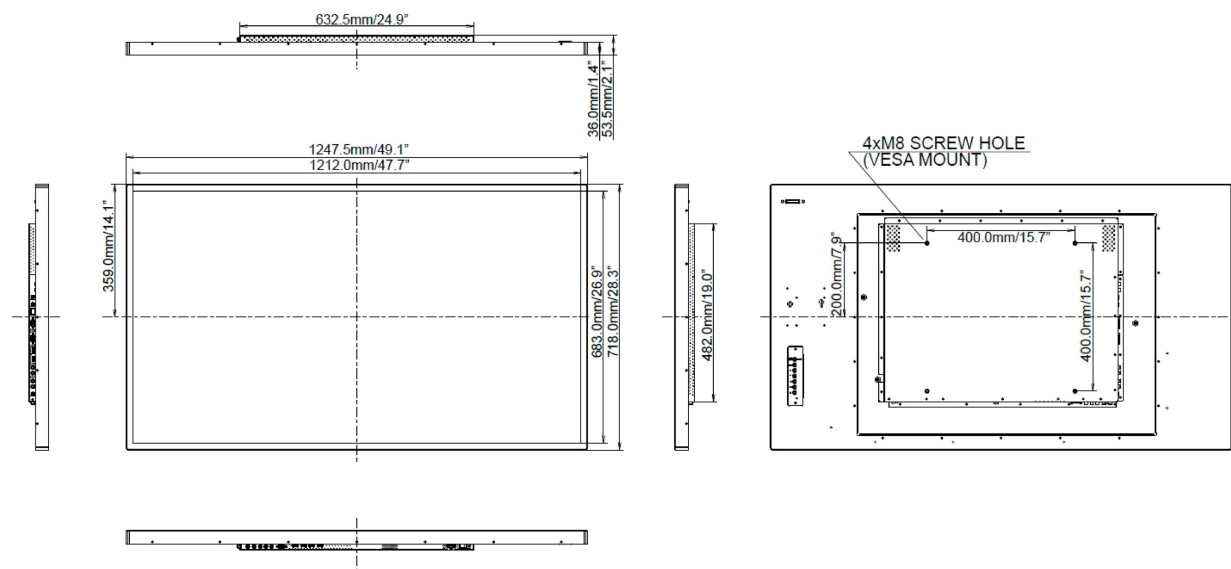

## 01 OBRAZ

Przekątna	54.6", 138.8cm
Panel	IPS LED, matte finish, haze 1%
Rozdzielczość fizyczna	1920 x 1080 (2.1 megapixel Full HD)
Format obrazu	16:9
Jasność	450 cd/m <sup>2</sup>
Kontrast statyczny	1 100:1
Czas reakcji (GTG)	12ms
Kąty widzenia	poziomo/pionowo: 178°/178°, prawo/lewo: 89°/89°, góra/dół: 89°/89°
Kolory	16.7mln
Synchronizacja pozioma	30 - 83kHz
Powierzchnia robocza szer. x wys.	1209.6 x 680.4mm, 47.6 x 26.8"
Plamka	0.63mm
Obudowa	czarna, matowa

## 09 WYMIARY / WAGA

Wymiary produktu szer. x wys. x gł. 1247.5 x 718 x 53.5mm

Waga (bez pudła) 26.3kg

Kod EAN 4948570114740

Wszystkie znaki towarowe zastrzeżone. Pomyłki i wprowadzanie zmian zastrzeżone. Specyfikacje produktów mogą ulec zmianie bez wcześniejszego zawiadomienia. Wszystkie monitory LCD iiyama są zgodne z normą ISO-9241-307:2008 określającą liczbę i rodzaj defektów matrycy.