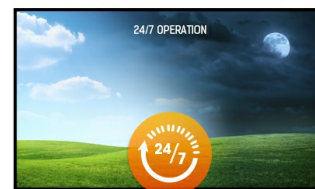

## 55" professionele display met IPS panel en 24/7 werking

Dankzij het gebruik van de IPS-panel technologie biedt de LH5565S-B1 een helder, sprankelend en kleurstabiel beeld onder elke kijkhoek. Deze met omgevingslicht-sensor uitgeruste monitor biedt niet alleen uitzonderlijk beeld onder elke situatie, maar is tevens zeer energiezuinig. De display bevat geïntegreerde applicaties waarmee bestanden direct geopend en afgespeeld kunnen worden, alle bekende office, video en foto formaten worden hierin standaard ondersteund. De ProLite LH5565S-B1 is geschikt voor een continue werking en is in landscape- en in portrait-positie inzetbaar. Uw ideale partner voor digital signage oplossingen.

IPS

IPS-schermen staan vooral bekend om hun brede kijkhoeken en natuurlijke, zeer nauwkeurige kleuren. Ze zijn bijzonder geschikt voor kleurkritische toepassingen.

24/7

24/7 schermen zijn ontworpen voor een continue werking van de monitor.

## 01 PANEEL EIGENSCHAPPEN

Beelddiagonaal	54.6", 138.8cm
Paneel	IPS LED, matte finish, haze 1%
Resolutie	1920 x 1080 (2.1 megapixel Full HD)
Beeldverhouding	16:9
Paneel helderheid	450 cd/m <sup>2</sup>
Statisch contrast	1 100:1
Reactietijd (GTG)	12ms
Inkijkhoek	horizontaal/verticaal: 178°/178°, rechts/links: 89°/89°, naar boven/onderen: 89°/89°
Kleurondersteuning	16.7mln
Horizontale frequentie	30 - 83kHz
Zichtbaar formaat	1209.6 x 680.4mm, 47.6 x 26.8"
Pixel pitch	0.63mm
Kleur behuizing en afwerking	zwart, mat