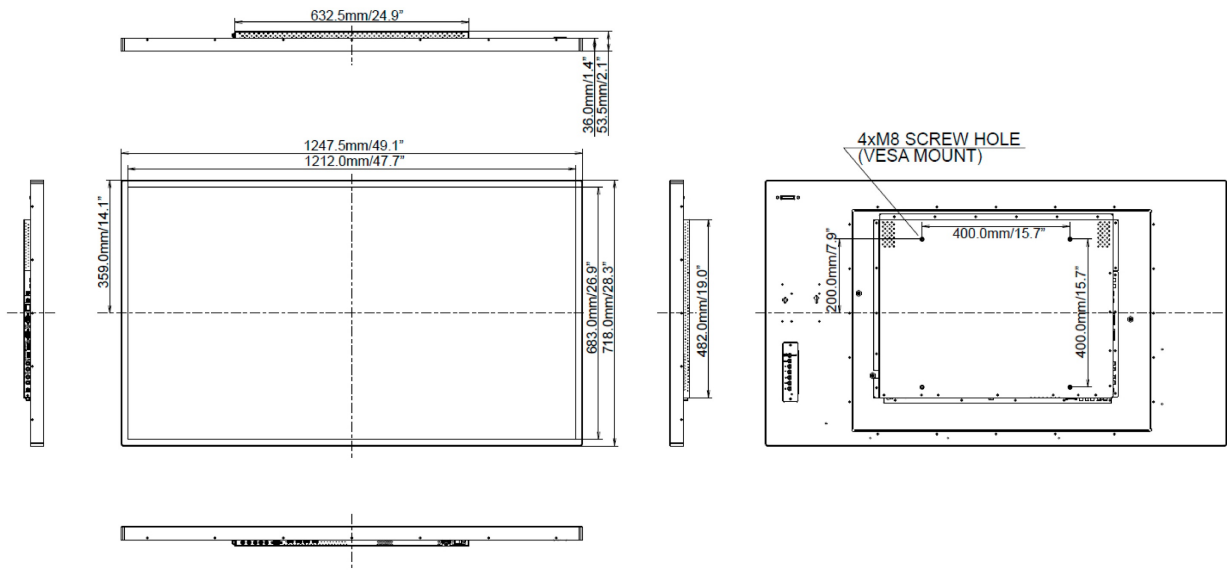

09 AFMETINGEN / GEWICHT

Product afmetingen B x H x D	1247.5 x 718 x 53.5mm
Gewicht (zonder doos)	26.3kg
EAN code	4948570114740

Alle handelsmerken zijn geregistreerd. Gegevens onder voorbehoud van zetfouten. Specificaties kunnen vooraf en zonder opgave van reden gewijzigd worden. Alle LCD-panels vallen onder ISO-9241-307:2008 inzake pixelfouten.