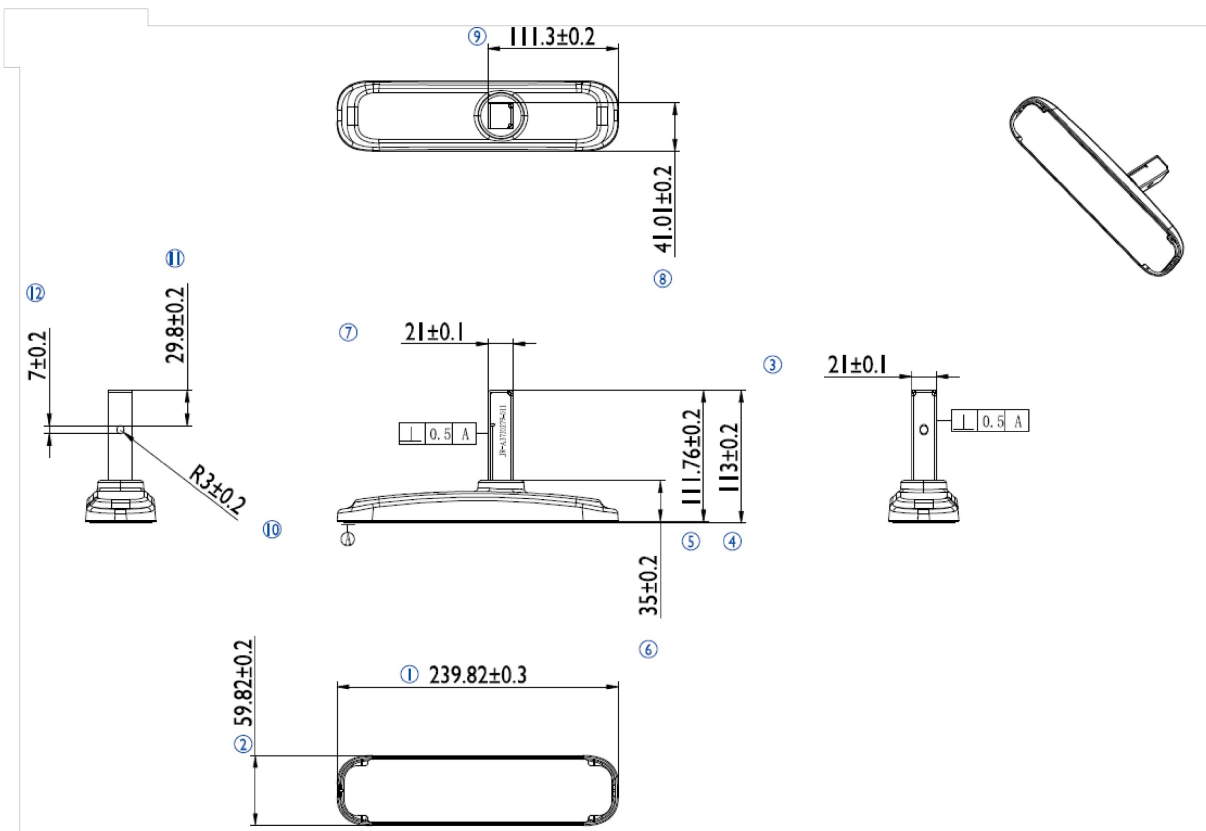

iiyama desk stand for ProLite LE3240S

Stylish solution for the iiyama large format displays. Easy mounting system for easy installation and stable mounting.

01 PA3MEP / BEC

EAN код

4948570032020

Все товарные знаки и торговые марки являются собственностью их владельцев и они защищены. Ошибки и изменения допускаются. Спецификации могут быть изменены без уведомления. Все LCD мониторы соответствуют стандарту ISO-9241-307:2008 по политике битых пикселей.