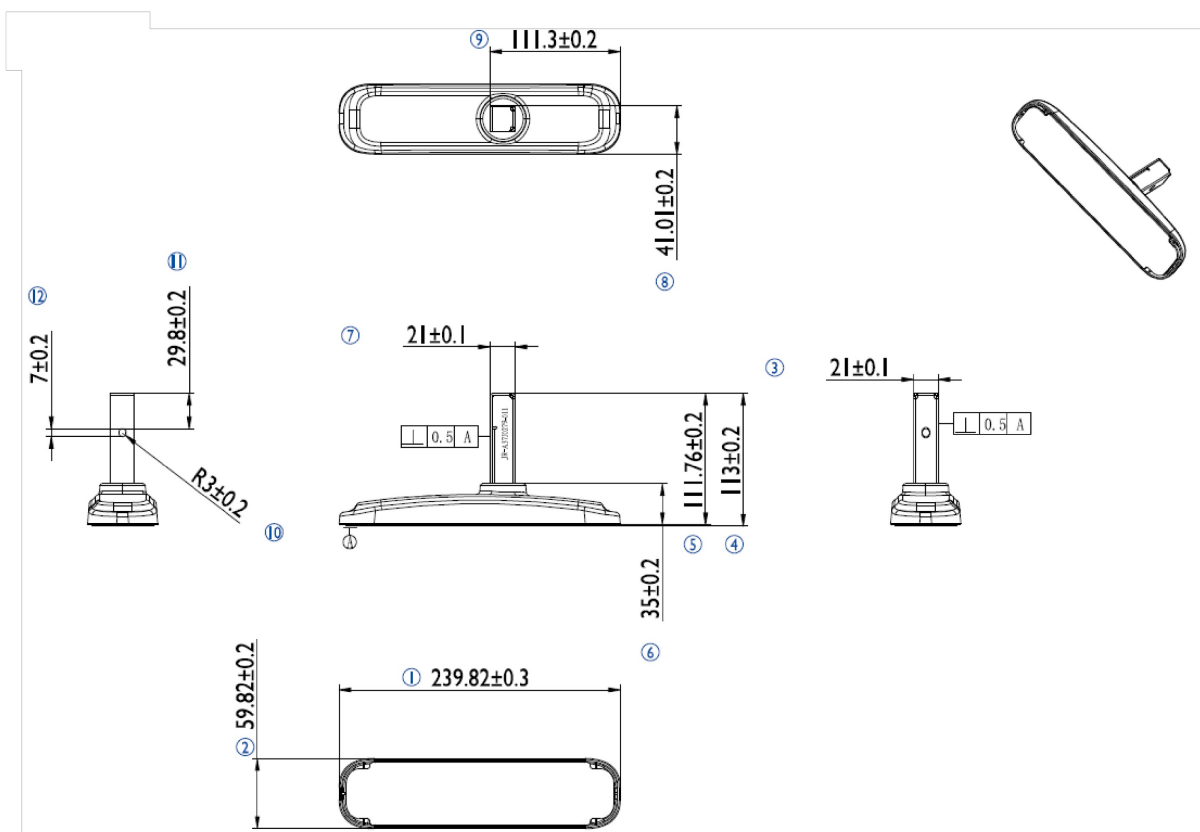

Stoni nosač za ProLite LE3240S

Elegantno rešenje za iiyama ekrane velikog formata. Jednostavan sistem montaže za laku ugradnju i stabilnu upotrebu.

01 DIMENZIJE / TEŽINA

EAN kod

4948570032020

All trademarks and registered trademarks acknowledged. E & O E. Specification subject to change without notice. All LCD's comply with ISO-9241-307:2008 in connection with pixel defects.