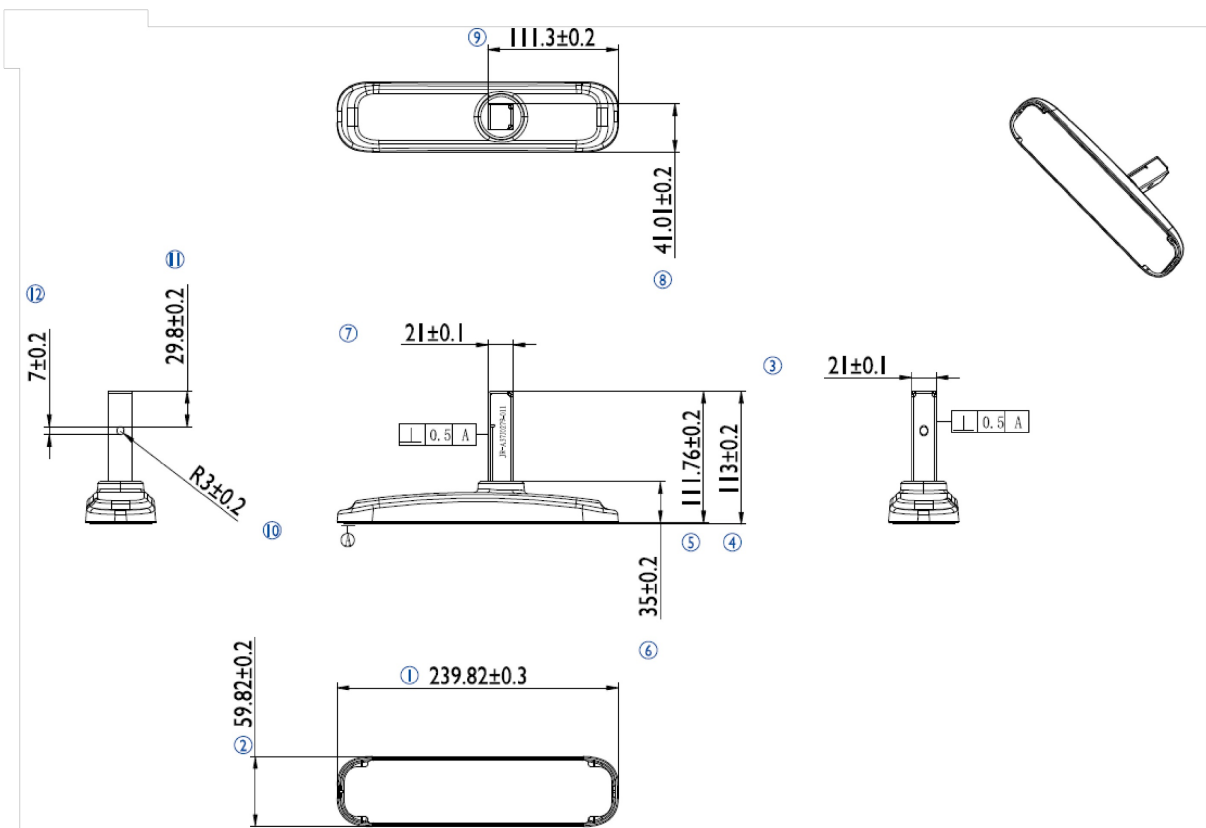

### iiyama beeldschermstatief voor ProLite LE3240S

Een stijlvolle oplossing voor iiyama large format displays. Eenvoudig montagesysteem voor gemakkelijke installatie en stabiele montage.

#### 01 AFMETINGEN / GEWICHT

EAN code

4948570032020

*Alle handelsmerken zijn geregistreerd. Gegevens onder voorbehoud van zetfouten. Specificaties kunnen vooraf en zonder opgaaf van reden gewijzigd worden. Alle LCD-panels vallen onder ISO-9241-307:2008 inzake pixelfouten.*