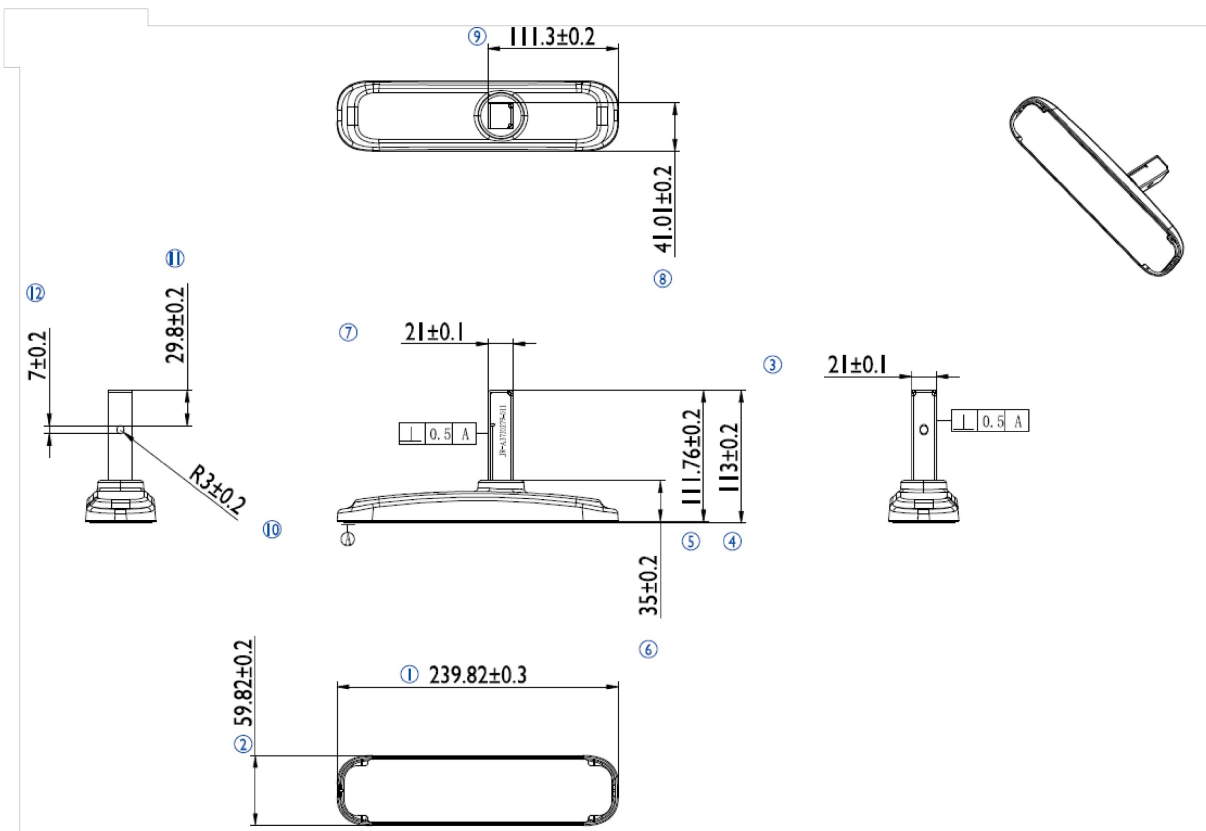

### iiyama desk stand for ProLite LE3240S

Stylish solution for the iiyama large format displays. Easy mounting system for easy installation and stable mounting.

#### 01 DIMENSIONI / PESO

EAN code

4948570032020

*Tutti i marchi e i marchi registrati citati. E & O E. Specifiche soggette a modifiche senza preavviso. Tutti i display LCD è conforme alla norma ISO-9241-307:2008 in connessione con difetti dei pixel.*