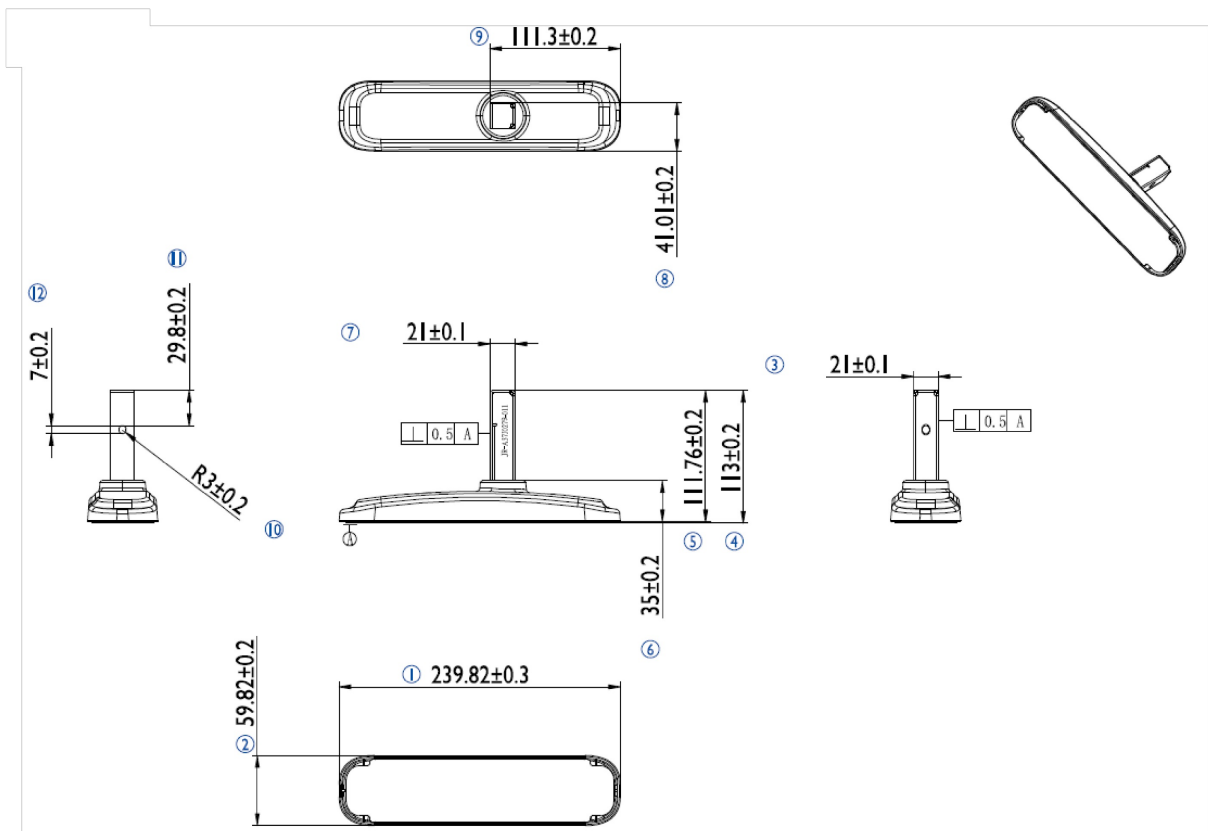

01 DIMENSIONS / POIDS

Code EAN

4948570032020