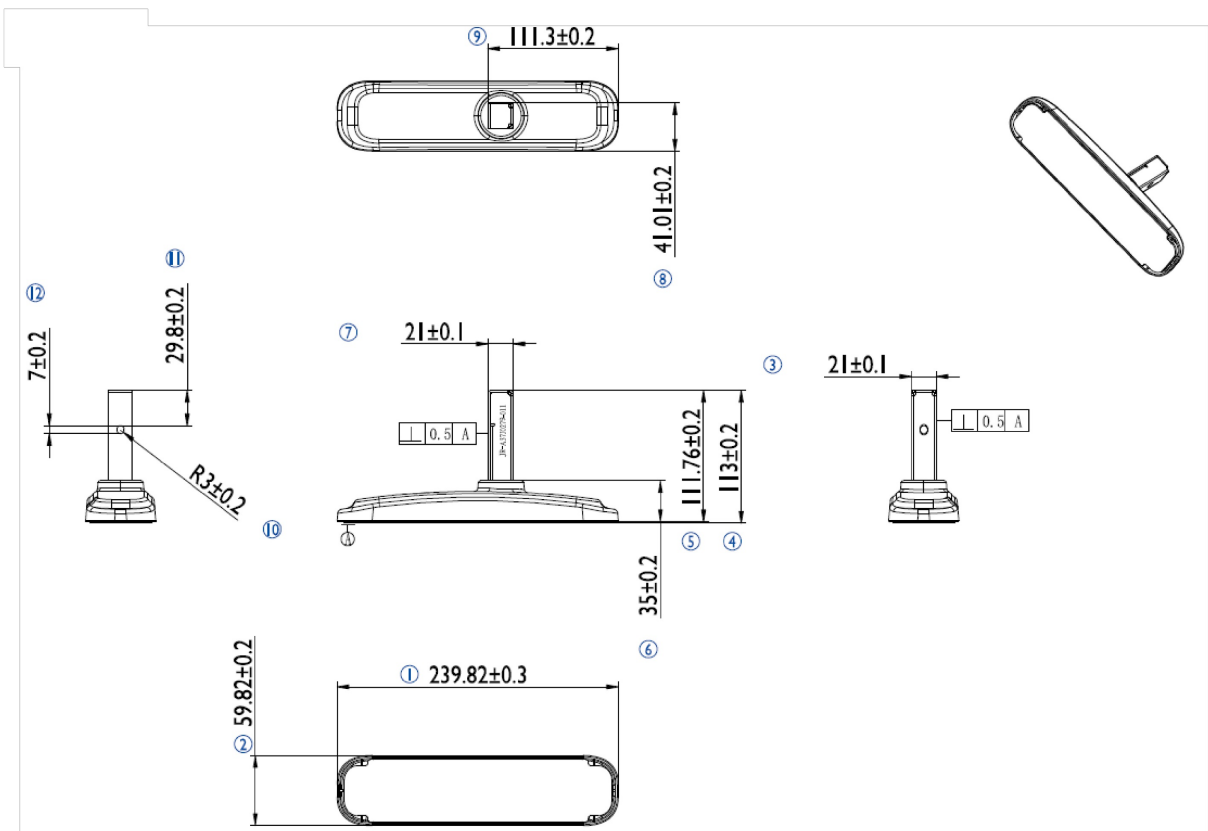

01 DIMENSIONS / POIDS

Code EAN

4948570032020