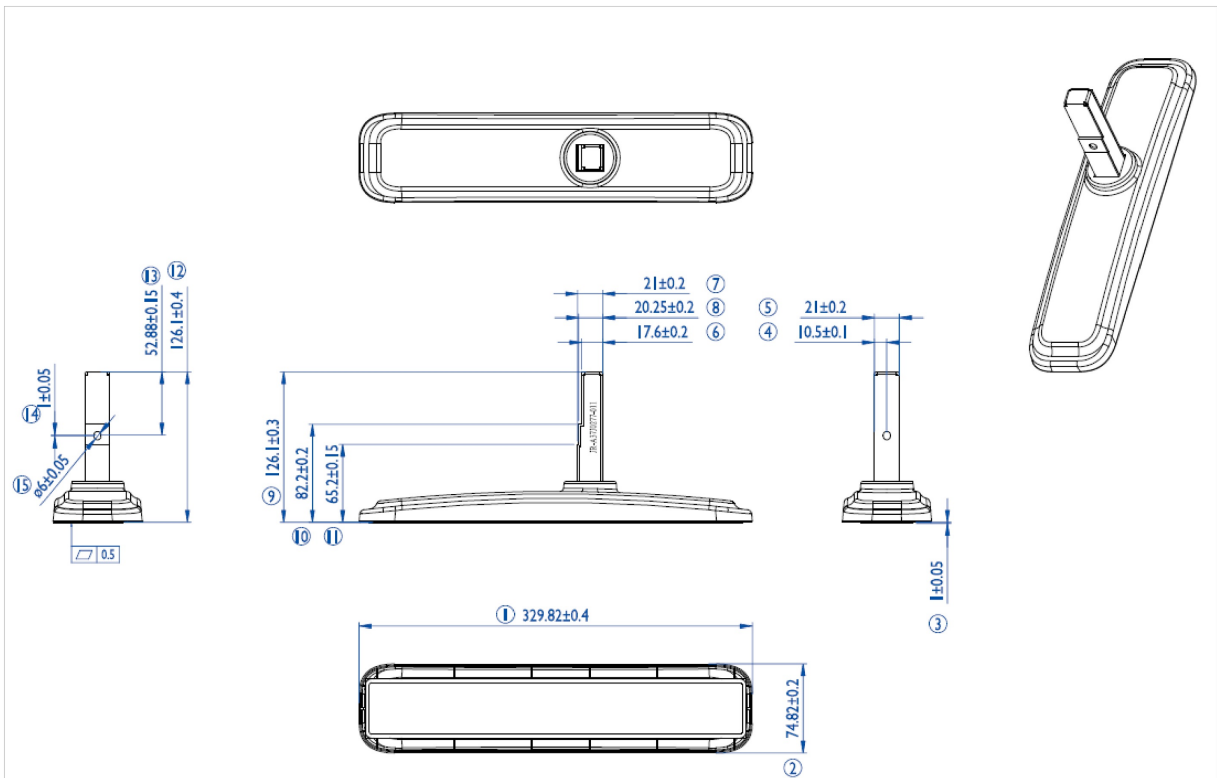

iiyama desk stands for LFD's up to 55"

Stylish solution for the iiyama large format displays. Easy mounting system for easy installation and stable mounting.

Suitable for the [ProLite LE4340S-B1](#), [LE4840S-B1](#), [LE5540S-B1](#), [LH4281S-B1](#), [LH4981S-B1](#), [LH5581S-B1](#), [LH4282SB-B1](#), [LH4982SB-B1](#), [LH5582SB-B1](#), [LE4340UHS-B1](#), [LE5040UHS-B1](#) & [LE5540UHS-B1](#)

01 TECHNICAL SPECIFICATION

Typ	Desk stand
Počet obrazovok	1
Velikost obrazovky	43" - 55"

02 РАЗМЕР / ВЕС

EAN код

4948570031856

Все товарные знаки и торговые марки являются собственностью их владельцев и они защищены. Ошибки и изменения допускаются. Спецификации могут быть изменены без уведомления. Все LCD мониторы соответствуют стандарту ISO-9241-307:2008 по политике битых пикселей.