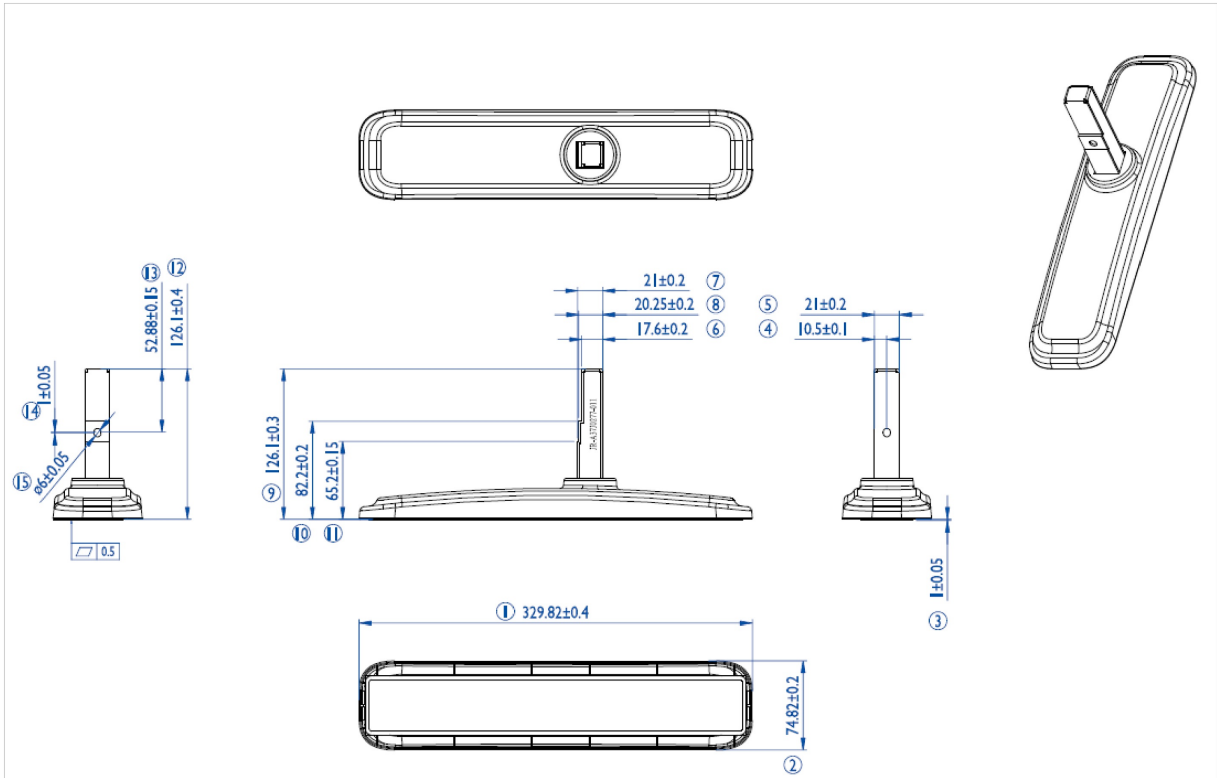

iiyama desk stands for LFD's up to 55"

Stylish solution for the iiyama large format displays. Easy mounting system for easy installation and stable mounting.

Suitable for the [ProLite LE4340S-B1](#), [LE4840S-B1](#), [LE5540S-B1](#), [LH4281S-B1](#), [LH4981S-B1](#), [LH5581S-B1](#), [LH4282SB-B1](#), [LH4982SB-B1](#), [LH5582SB-B1](#), [LE4340UHS-B1](#), [LE5040UHS-B1](#) & [LE5540UHS-B1](#)

01 TECHNICAL SPECIFICATION

Typ	Desk stand
Počet obrazovok	1
Velikost obrazovky	43" - 55"

02 РАЗМЕР / ВЕС

EAN код

4948570031856

Все товарные знаки и торговые марки являются собственностью их владельцев и они защищены. Ошибки и изменения допускаются. Спецификации могут быть изменены без уведомления. Все LCD мониторы соответствуют стандарту ISO-9241-307:2008 по политике битых пикселей.