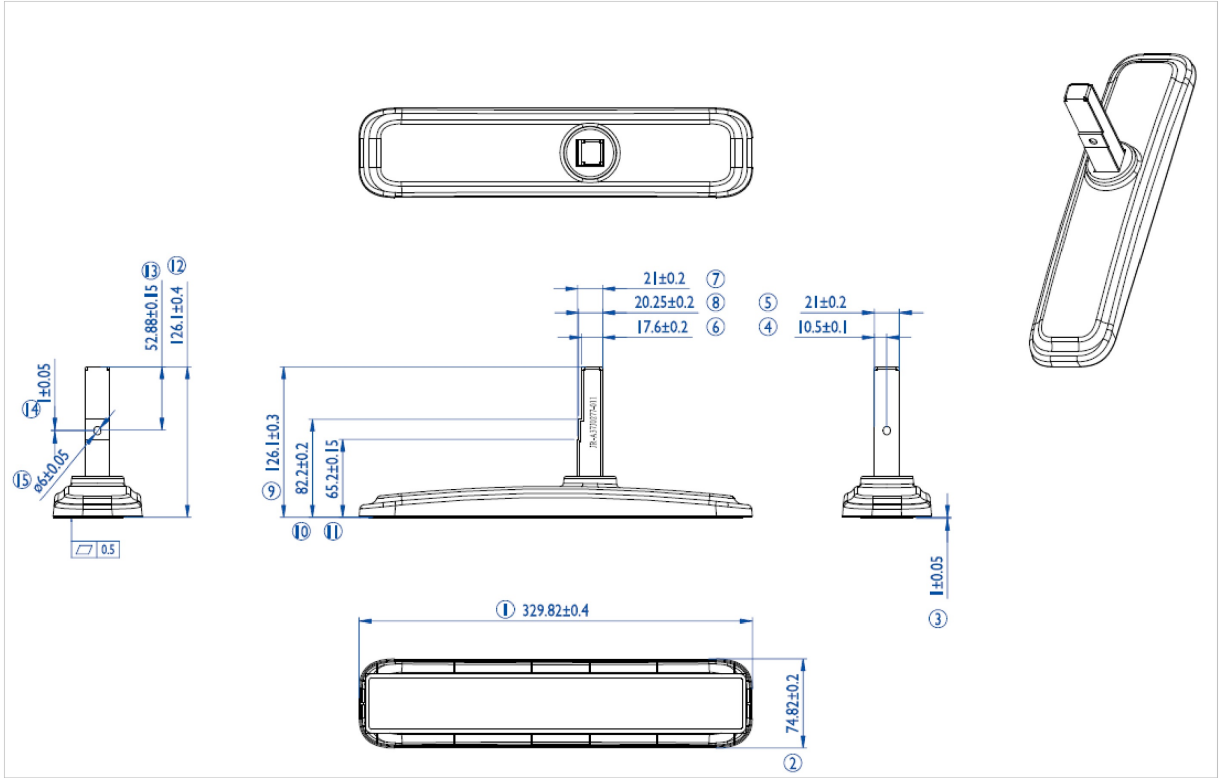

iiyama masaüstü standı (55" e kadar LFD'ler için)

iiyama geniş format ekranlar için şık çözüm. Kolay kurulum ve sağlam montaj için kolay montaj sistemi.

[ProLite LE4340S-B1](#), [LE4340UHS-B1](#) & [LE5540UHS-B1](#) için uygundur.

01 TEKNİK ÖZELLİK

Tip	Masaüstü standı
Ekran sayısı	1
Ekran boyutu	43" - 55"

02 ÖLÇÜLER / AĞIRLIK

EAN kodu

4948570031856

All trademarks and registered trademarks acknowledged. E & O E. Specification subject to change without notice. All LCD's comply with ISO-9241-307:2008 in connection with pixel defects.