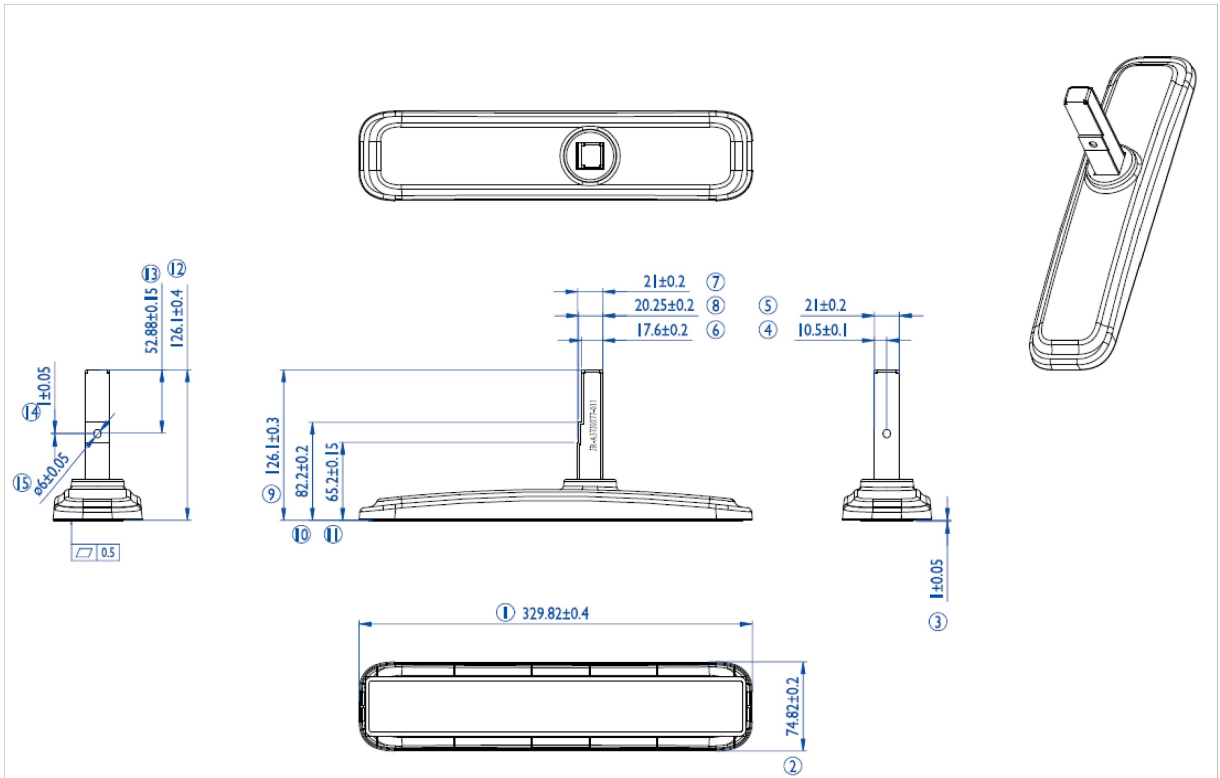

iiyama masaüstü standı (55" e kadar LFD'ler için)

iiyama geniş format ekranlar için şık çözüm. Kolay kurulum ve sağlam montaj için kolay montaj sistemi.

[ProLite LE4340S-B1](#), [LE4340UHS-B1](#) & [LE5540UHS-B1](#) için uygundur.

01 TEKNİK ÖZELLİK

Tip	Masaüstü standı
Ekran sayısı	1
Ekran boyutu	43" - 55"

02 ÖLÇÜLER / AĞIRLIK

EAN kodu

4948570031856

All trademarks and registered trademarks acknowledged. E & O E. Specification subject to change without notice. All LCD's comply with ISO-9241-307:2008 in connection with pixel defects.