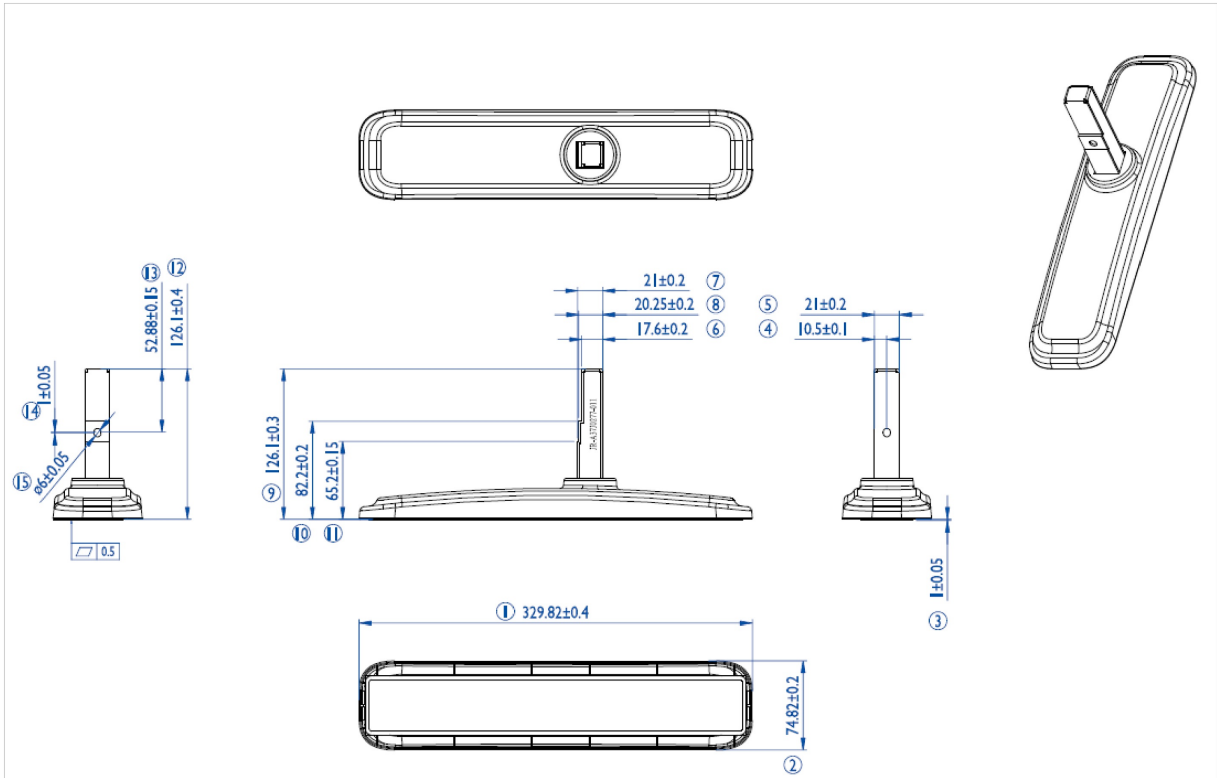

iiyama stoni nosač za ekrane velikog formata (do 55")

Elegantno rešenje za iiyama ekrane velikog formata. Jednostavan sistem montaže za laku ugradnju i stabilnu upotrebu.

Pogodno za ProLite LE4340S-B1, LE4840S-B1, LE5540S-B1, LH4281S-B1, LH4981S-B1, LH5581S-B1, LH4282SB-B1, LH4982SB-B1, LH5582SB-B1, LE4340UHS-BHS-LE140 B1

01 TEHNIČKA SPECIFIKACIJA

Tip	Stoni nosač
Broj ekrana	1
Veličina ekrana	43" - 55"

02 DIMENZIJE / TEŽINA

EAN kod

4948570031856

All trademarks and registered trademarks acknowledged. E & O E. Specification subject to change without notice. All LCD's comply with ISO-9241-307:2008 in connection with pixel defects.