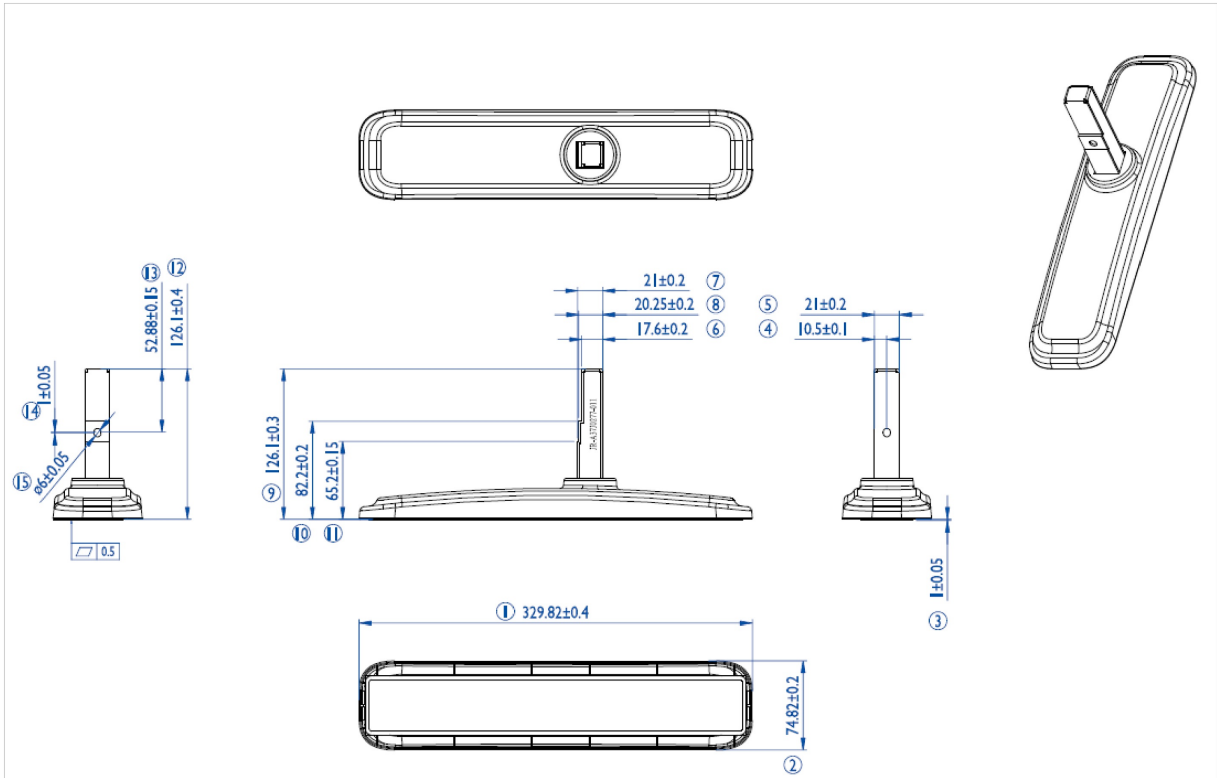

iiyama desk stands for LFD's up to 55"

Stylish solution for the iiyama large format displays. Easy mounting system for easy installation and stable mounting.

Suitable for the [ProLite LE4340S-B1](#), [LE4840S-B1](#), [LE5540S-B1](#), [LH4281S-B1](#), [LH4981S-B1](#), [LH5581S-B1](#), [LH4282SB-B1](#), [LH4982SB-B1](#), [LH5582SB-B1](#), [LE4340UHS-B1](#), [LE5040UHS-B1](#) & [LE5540UHS-B1](#)

01 ТЕХНИЧЕСКИЕ ХАРАКТЕРИСТИКИ

Type	Desk stand
Number of screens	1
Screen size	43" - 55"

02 РАЗМЕР / ВЕС

EAN код

4948570031856

Все товарные знаки и торговые марки являются собственностью их владельцев и они защищены. Ошибки и изменения допускаются. Спецификации могут быть изменены без уведомления. Все LCD мониторы соответствуют стандарту ISO-9241-307:2008 по политике битых пикселей.