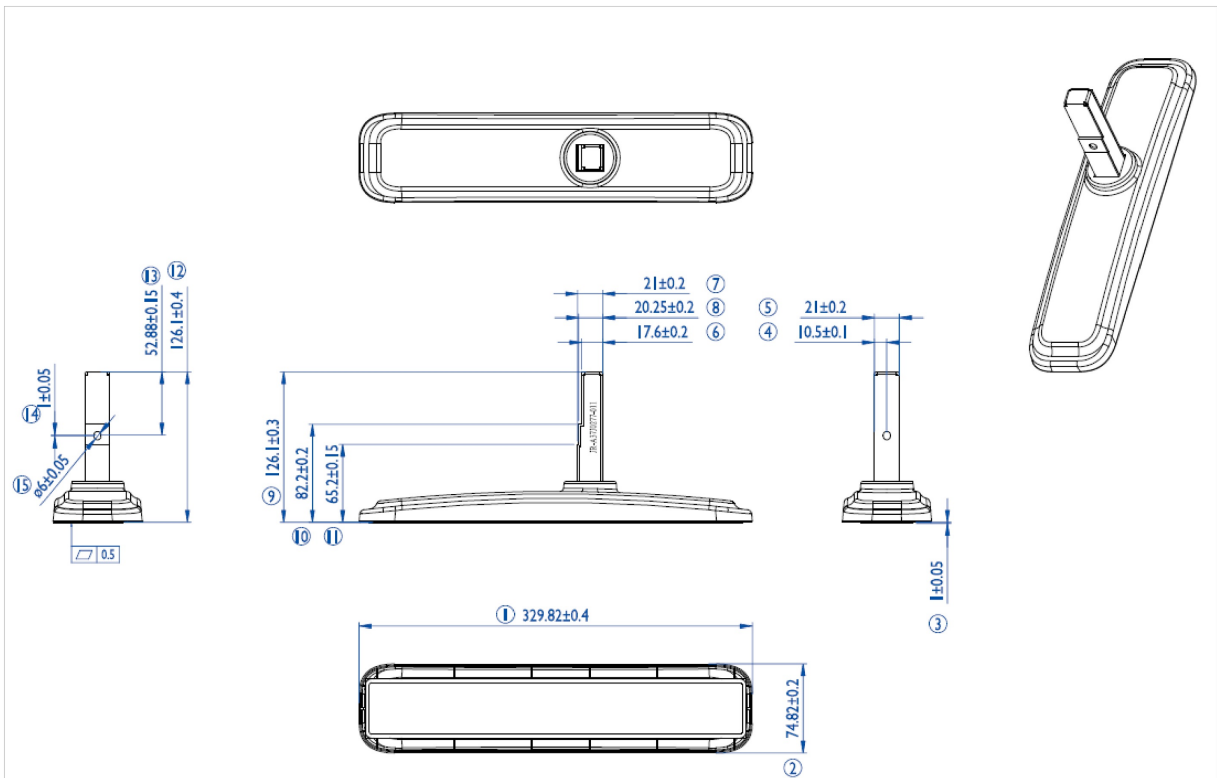

iiyama desk stands for LFD's up to 55"

Stylish solution for the iiyama large format displays. Easy mounting system for easy installation and stable mounting.

Suitable for the [ProLite LE4340S-B1](#), [LE4840S-B1](#), [LE5540S-B1](#), [LH4281S-B1](#), [LH4981S-B1](#), [LH5581S-B1](#), [LH4282SB-B1](#), [LH4982SB-B1](#), [LH5582SB-B1](#), [LE4340UHS-B1](#), [LE5040UHS-B1](#) & [LE5540UHS-B1](#)

01 ТЕХНИЧЕСКИЕ ХАРАКТЕРИСТИКИ

Type	Desk stand
Number of screens	1
Screen size	43" - 55"

02 РАЗМЕР / ВЕС

EAN код

4948570031856

Все товарные знаки и торговые марки являются собственностью их владельцев и они защищены. Ошибки и изменения допускаются. Спецификации могут быть изменены без уведомления. Все LCD мониторы соответствуют стандарту ISO-9241-307:2008 по политике битых пикселей.