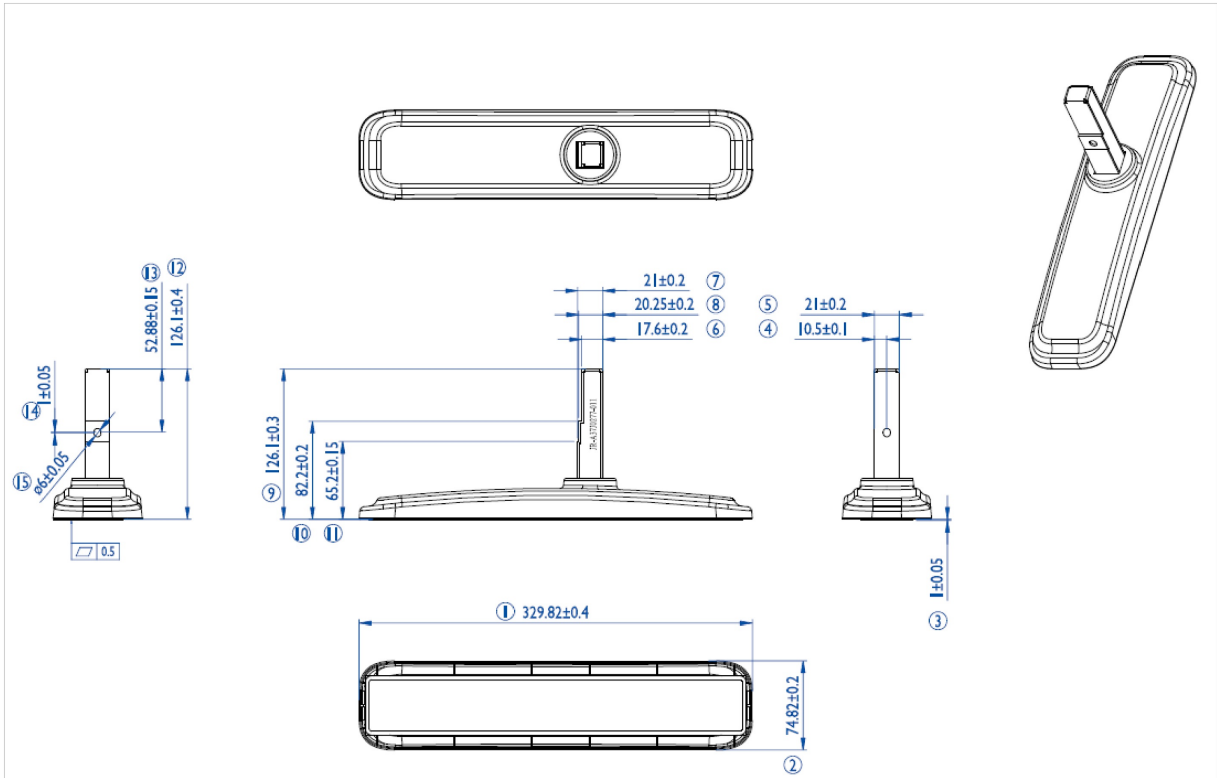

iiyama desk stands for LFD's up to 55"

Stylish solution for the iiyama large format displays. Easy mounting system for easy installation and stable mounting.

Suitable for the [ProLite LE4340S-B1](#), [LE4840S-B1](#), [LE5540S-B1](#), [LH4281S-B1](#), [LH4981S-B1](#), [LH5581S-B1](#), [LH4282SB-B1](#), [LH4982SB-B1](#), [LH5582SB-B1](#), [LE4340UHS-B1](#), [LE5040UHS-B1](#) & [LE5540UHS-B1](#)

01 SPECIFICHE TECNICHE

Tipo	Desk stand
Numero schermi	1
Dimensione schermo	43" - 55"

02 DIMENSIONI / PESO

EAN code

4948570031856

Tutti i marchi e i marchi registrati citati. E & O E. Specifiche soggette a modifiche senza preavviso. Tutti i display LCD è conforme alla norma ISO-9241-307:2008 in connessione con difetti dei pixel.