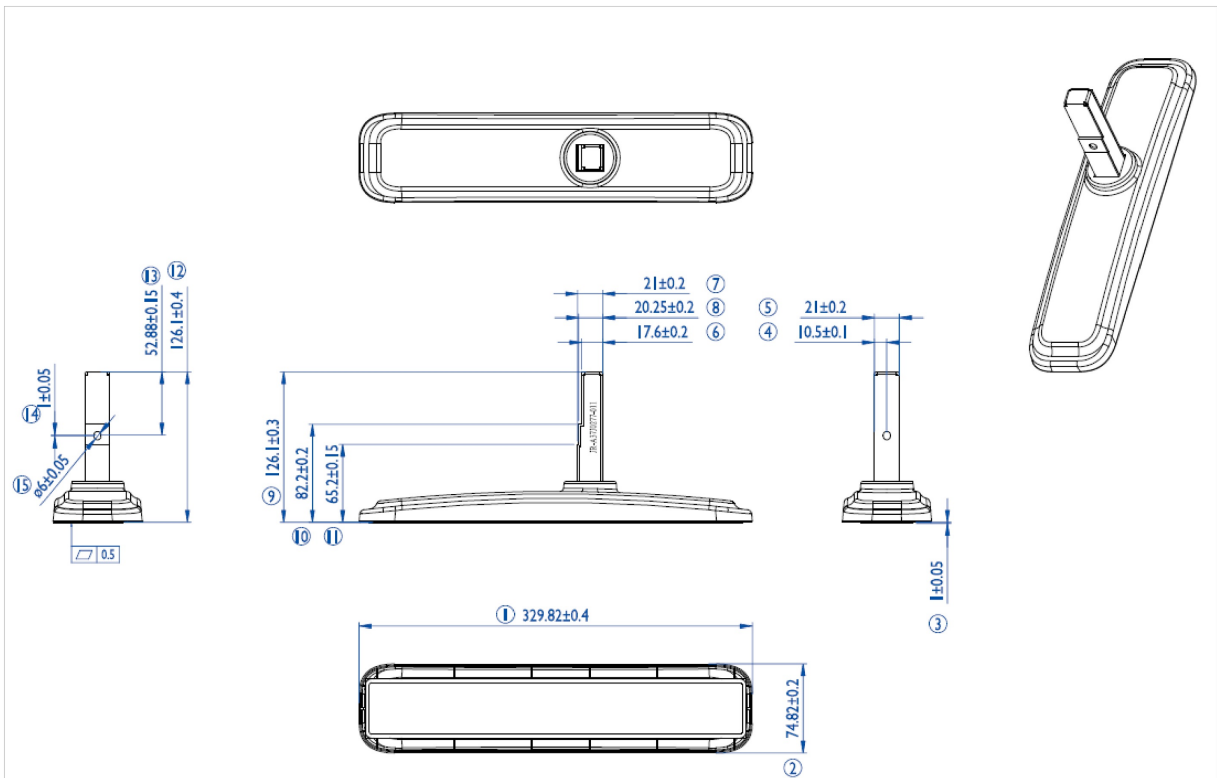

iiyama desk stands for LFD's up to 55"

Stylish solution for the iiyama large format displays. Easy mounting system for easy installation and stable mounting.

Suitable for the [ProLite LE4340S-B1](#), [LE4840S-B1](#), [LE5540S-B1](#), [LH4281S-B1](#), [LH4981S-B1](#), [LH5581S-B1](#), [LH4282SB-B1](#), [LH4982SB-B1](#), [LH5582SB-B1](#), [LE4340UHS-B1](#), [LE5040UHS-B1](#) & [LE5540UHS-B1](#)

01 SPECIFICHE TECNICHE

Tipo	Desk stand
Numero schermi	1
Dimensione schermo	43" - 55"

02 DIMENSIONI / PESO

EAN code

4948570031856

Tutti i marchi e i marchi registrati citati. E & O E. Specifiche soggette a modifiche senza preavviso. Tutti i display LCD è conforme alla norma ISO-9241-307:2008 in connessione con difetti dei pixel.