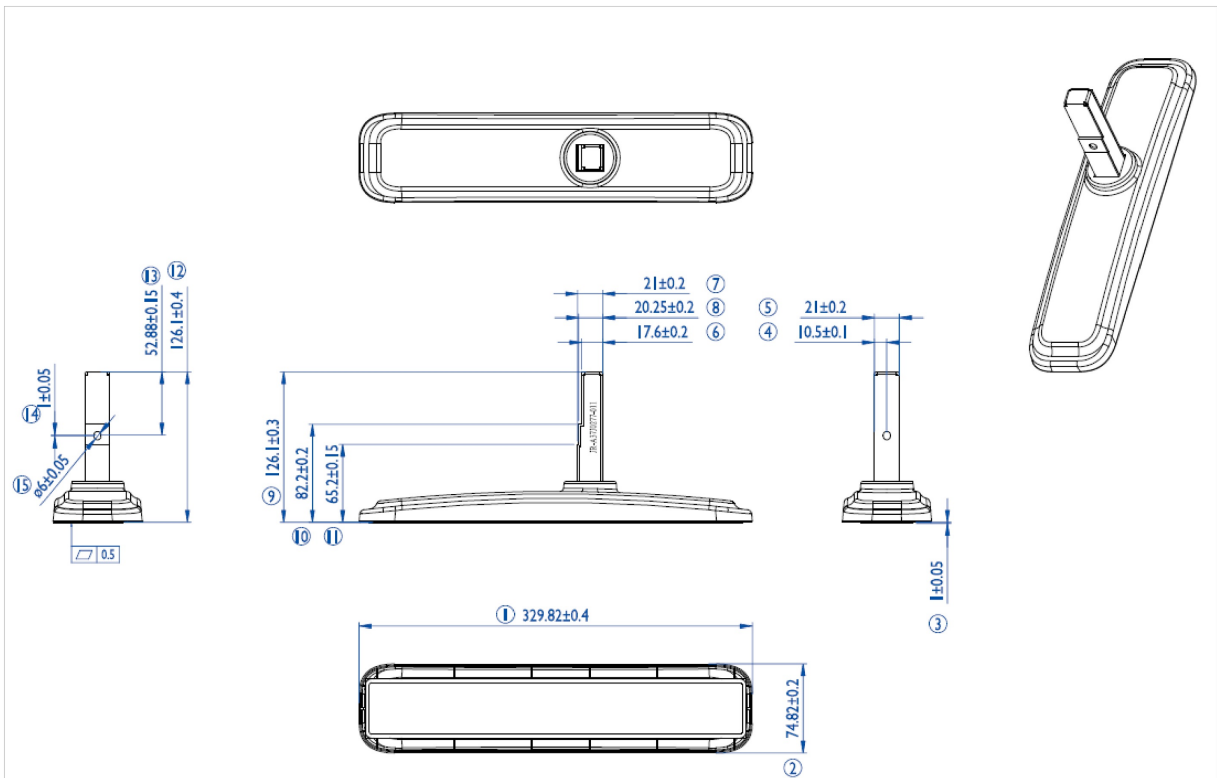

### iiyama Tisch Standfüße für LFD's bis 55"

Stilvolle Lösung für die iiyama Großformat-Displays. Einfaches Montage-System, für eine einfache und stabile Installation.

ProLite [LE4340S-B1](#), [LE4840S-B1](#), [LE5540S-B1](#), [LH4281S-B1](#), [LH4981S-B1](#), [LH5581S-B1](#), [LH4282SB-B1](#), [LH4982SB-B1](#), [LH5582SB-B1](#), [LE4340UHS-B1](#), [LE5040UHS-B1](#) & [LE5540UHS-B1](#)

#### 01 TECHNISCHE SPEZIFIKATION

Typ	Desk stand
Anzahl der Monitore	1
Monitorgröße	43" - 55"

## 02 ABMESSUNGEN / GEWICHT

EAN code

4948570031856

*Alle Warenzeichen sind eingetragene Handelsmarken. Irrtum und Änderungen in den Spezifikationen vorbehalten. Alle LCD's erfüllen die ISO-9241-307:2008 Pixelfehlerklasse.*