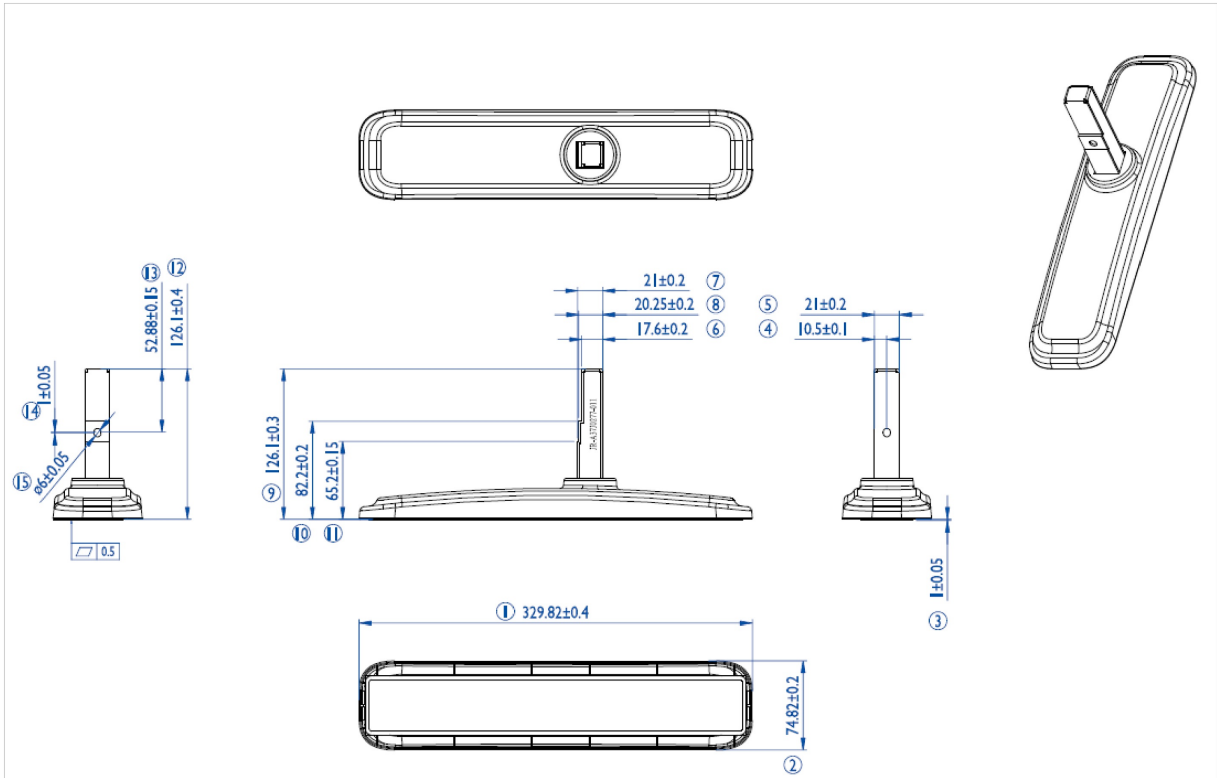

### iiyama Tisch Standfüße für LFD's bis 55"

Stilvolle Lösung für die iiyama Großformat-Displays. Einfaches Montage-System, für eine einfache und stabile Installation.

ProLite [LE4340S-B1](#), [LE4840S-B1](#), [LE5540S-B1](#), [LH4281S-B1](#), [LH4981S-B1](#), [LH5581S-B1](#), [LH4282SB-B1](#), [LH4982SB-B1](#), [LH5582SB-B1](#), [LE4340UHS-B1](#), [LE5040UHS-B1](#) & [LE5540UHS-B1](#)

#### 01 TECHNISCHE SPEZIFIKATION

Typ	Desk stand
Anzahl der Monitore	1
Monitorgröße	43" - 55"

## 02 ABMESSUNGEN / GEWICHT

EAN code

4948570031856

*Alle Warenzeichen sind eingetragene Handelsmarken. Irrtum und Änderungen in den Spezifikationen vorbehalten. Alle LCD's erfüllen die ISO-9241-307:2008 Pixelfehlerklasse.*