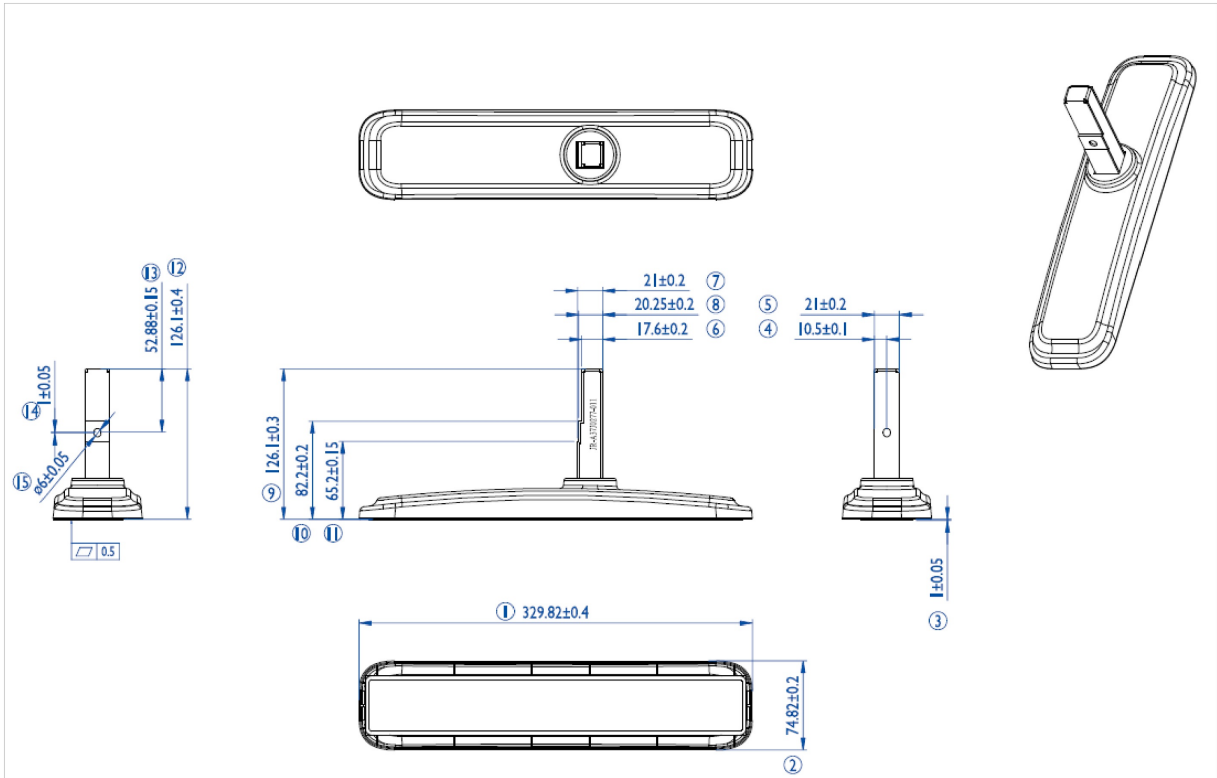

iiyama desk stands for LFD's up to 55"

Stylish solution for the iiyama large format displays. Easy mounting system for easy installation and stable mounting.

ProLite [LE4340S-B1](#), [LE4840S-B1](#), [LE5540S-B1](#), [LH4281S-B1](#), [LH4981S-B1](#), [LH5581S-B1](#), [LH4282SB-B1](#), [LH4982SB-B1](#), [LH5582SB-B1](#), [LE4340UHS-B1](#), [LE5040UHS-B1](#) & [LE5540UHS-B1](#)

01 SPECIFIKACE

Type	Desk stand
Number of screens	1
Screen size	43" - 55"

02 ROZMĚRY / HMOTNOST

EAN code

4948570031856

Všechny ochranné známky jsou registrovány a chráněny. Vyhrazené právo na změny. Veškeré ploché panely LCD splňují normu ISO-9241-307:2008 v oblasti počtu vadných pixelů.