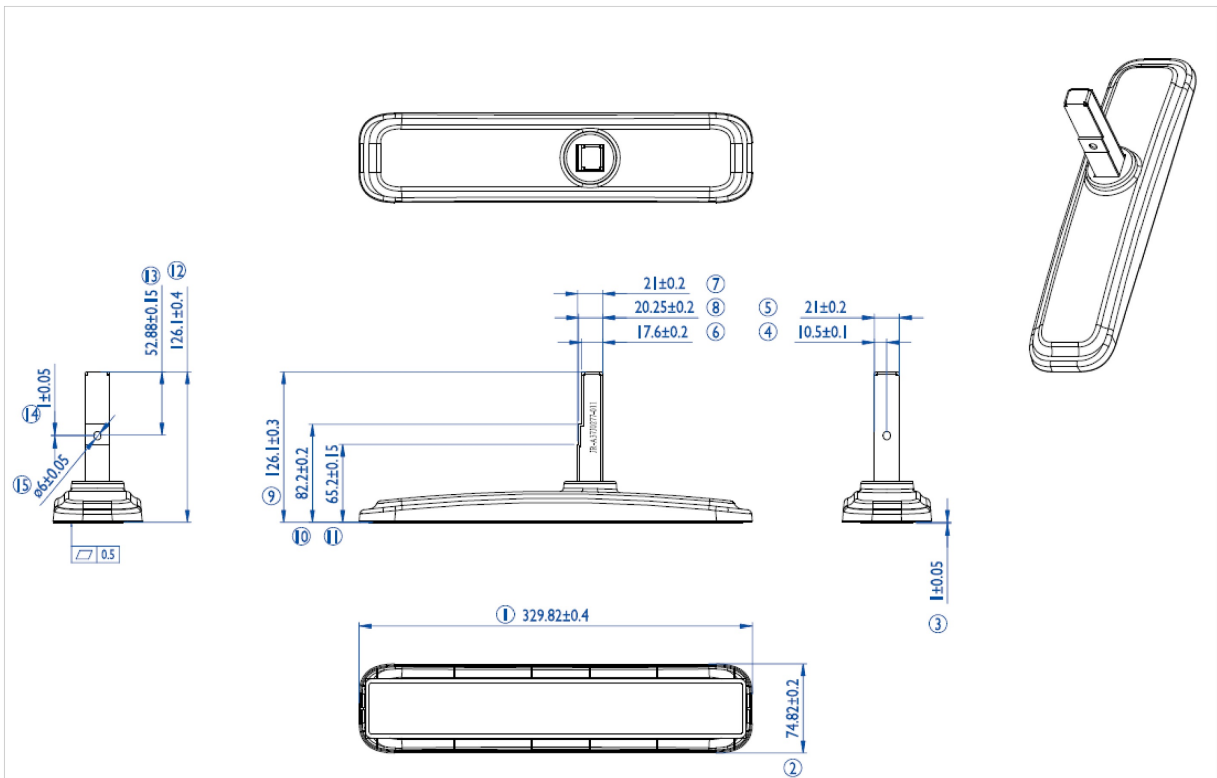

iiyama desk stands for LFD's up to 55"

Stylish solution for the iiyama large format displays. Easy mounting system for easy installation and stable mounting.

ProLite [LE4340S-B1](#), [LE4840S-B1](#), [LE5540S-B1](#), [LH4281S-B1](#), [LH4981S-B1](#), [LH5581S-B1](#), [LH4282SB-B1](#), [LH4982SB-B1](#), [LH5582SB-B1](#), [LE4340UHS-B1](#), [LE5040UHS-B1](#) & [LE5540UHS-B1](#)

01 SPECIFIKACE

Type	Desk stand
Number of screens	1
Screen size	43" - 55"

02 ROZMĚRY / HMOTNOST

EAN code

4948570031856

Všechny ochranné známky jsou registrovány a chráněny. Vyhrazené právo na změny. Veškeré ploché panely LCD splňují normu ISO-9241-307:2008 v oblasti počtu vadných pixelů.