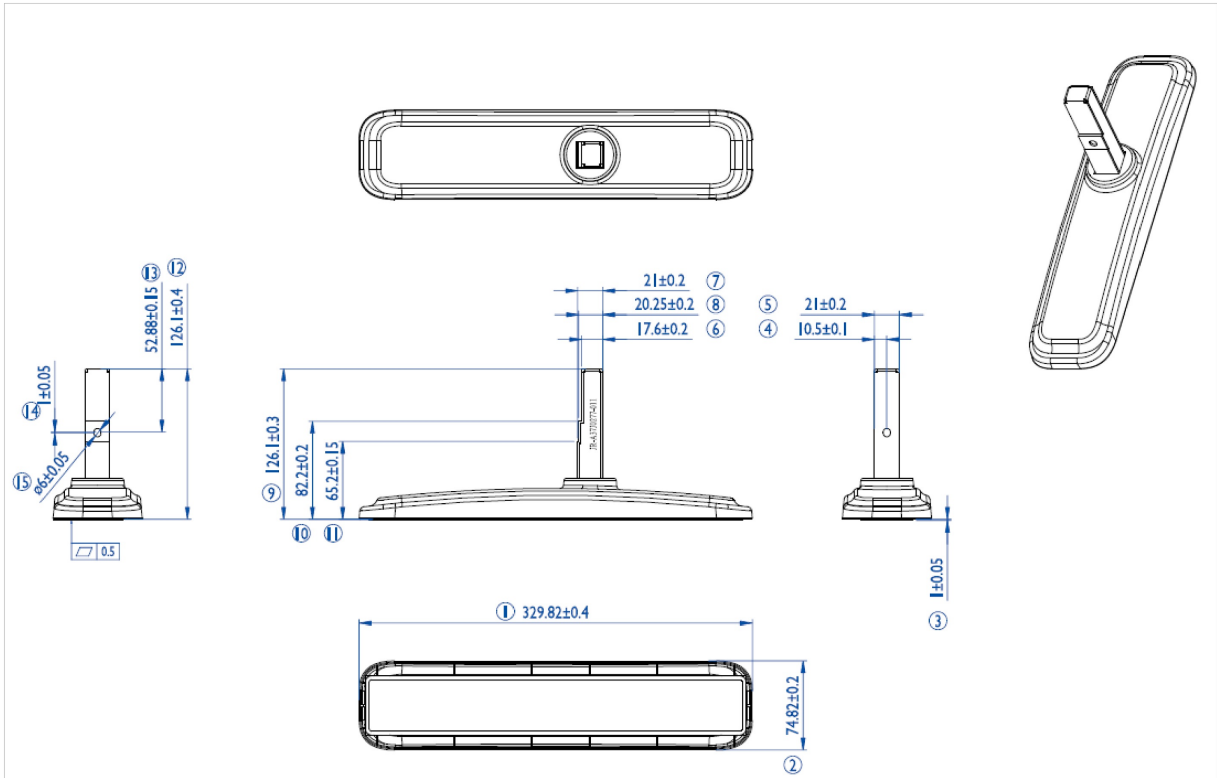

### iiyama desk stands for LFD's up to 55"

Stylish solution for the iiyama large format displays. Easy mounting system for easy installation and stable mounting.

Suitable for the [ProLite LE4340S-B1](#), [LE4840S-B1](#), [LE5540S-B1](#), [LH4281S-B1](#), [LH4981S-B1](#), [LH5581S-B1](#), [LH4282SB-B1](#), [LH4982SB-B1](#), [LH5582SB-B1](#), [LE4340UHS-B1](#), [LE5040UHS-B1](#) & [LE5540UHS-B1](#)

#### 01 TECHNICAL SPECIFICATION

Type	Desk stand
Number of screens	1
Screen size	43" - 55"

02 РАЗМЕР / ВЕС

EAN код

4948570031856

*Все товарные знаки и торговые марки являются собственностью их владельцев и они защищены. Ошибки и изменения допускаются. Спецификации могут быть изменены без уведомления. Все LCD мониторы соответствуют стандарту ISO-9241-307:2008 по политике битых пикселей.*