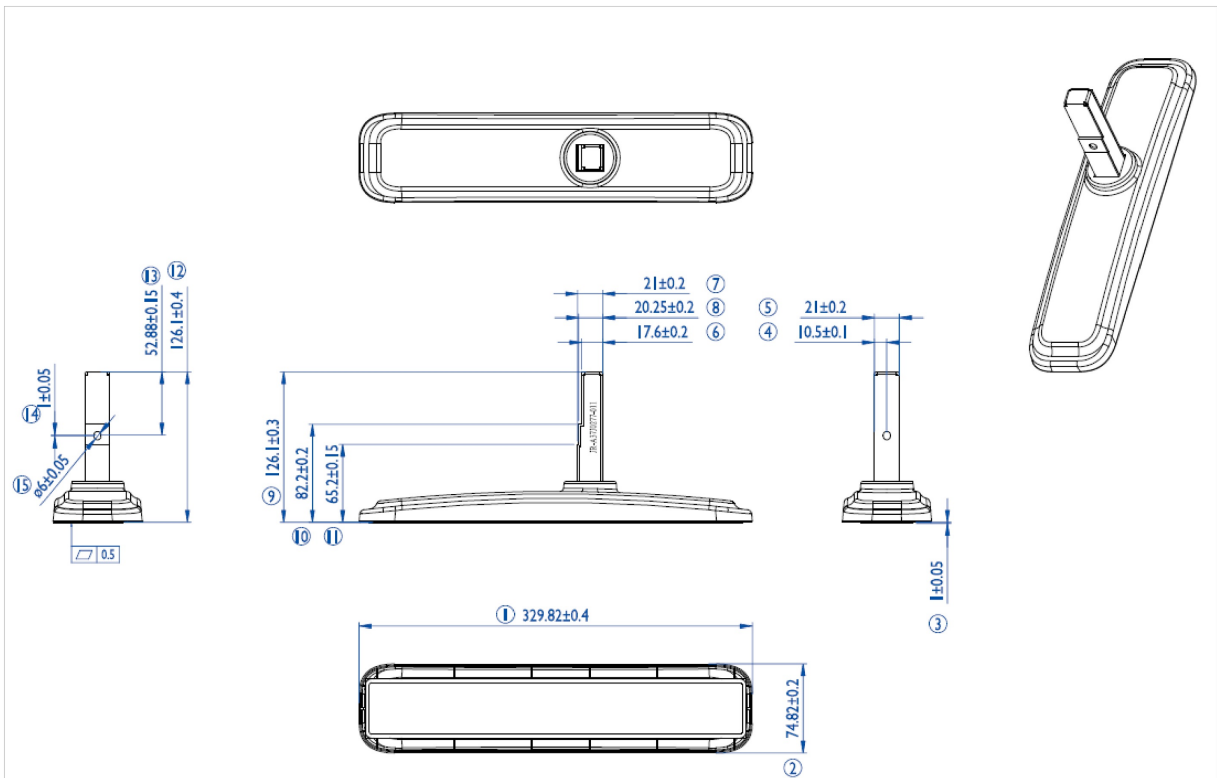

### iiyama desk stands for LFD's up to 55"

Stylish solution for the iiyama large format displays. Easy mounting system for easy installation and stable mounting.

Suitable for the [ProLite LE4340S-B1](#), [LE4840S-B1](#), [LE5540S-B1](#), [LH4281S-B1](#), [LH4981S-B1](#), [LH5581S-B1](#), [LH4282SB-B1](#), [LH4982SB-B1](#), [LH5582SB-B1](#), [LE4340UHS-B1](#), [LE5040UHS-B1](#) & [LE5540UHS-B1](#)

#### 01 TECHNICAL SPECIFICATION

Type	Desk stand
Number of screens	1
Screen size	43" - 55"

02 РАЗМЕР / ВЕС

EAN код

4948570031856

*Все товарные знаки и торговые марки являются собственностью их владельцев и они защищены. Ошибки и изменения допускаются. Спецификации могут быть изменены без уведомления. Все LCD мониторы соответствуют стандарту ISO-9241-307:2008 по политике битых пикселей.*