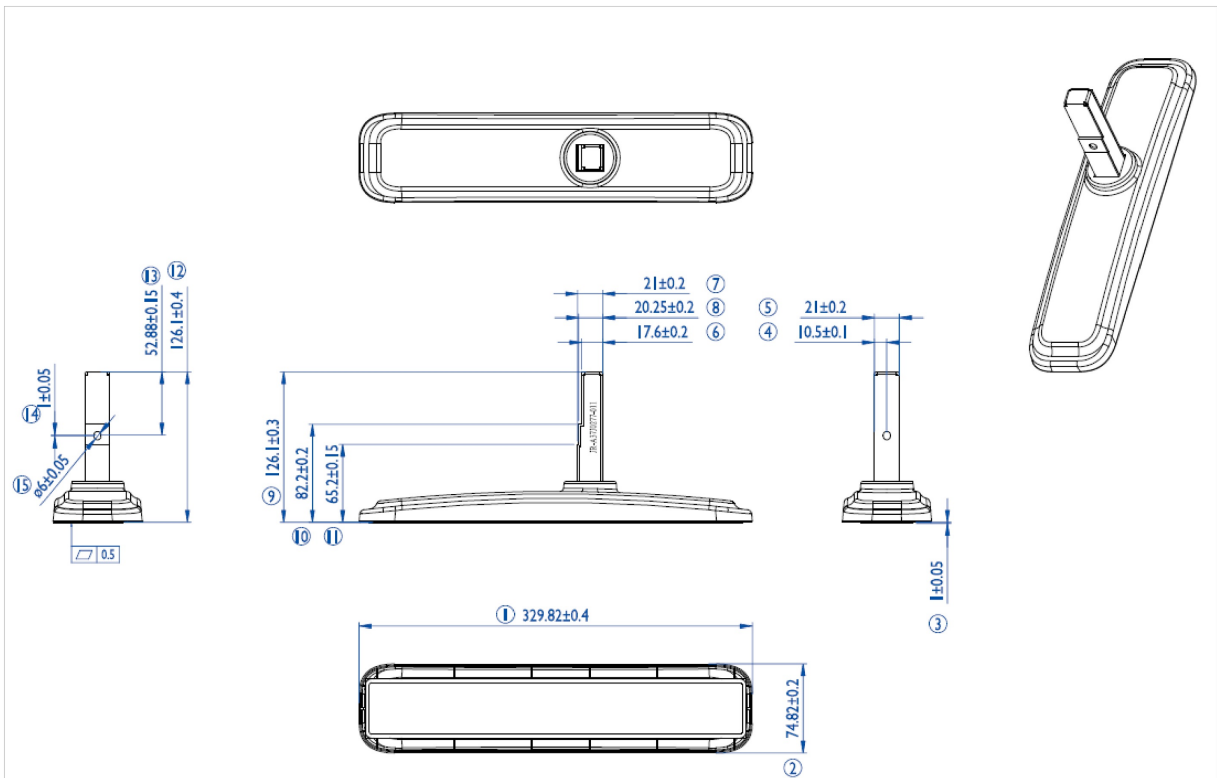

Pied de bureau pour les moniteurs grand formats jusqu'à 55 pouces

Solution idéale pour les moniteurs iiyama de grand format. Système simple à monter, pour une installation aisée et stable.

Pour le [ProLite LE4340S-B1](#), [LE4840S-B1](#), [LE5540S-B1](#), [LH4281S-B1](#), [LH4981S-B1](#), [LH5581S-B1](#), [LH4282SB-B1](#), [LH4982SB-B1](#), [LH5582SB-B1](#), [LE4340UHS-B1](#), [LE5040UHS-B1](#) & [LE5540UHS-B1](#)

01 LES SPÉCIFICATIONS

Type	Desk stand
Nombre d'écrans	1
Taille d'écran	43" - 55"

02 DIMENSIONS / POIDS

Code EAN

4948570031856

Toutes les marques nommées sur ce site sont des marques déposées. iiyama ne pourra être tenu responsable d'éventuelles erreurs ou omissions contenues sur ce site. Tous les écrans LCD iiyama sont conformes à la norme ISO-9241-307:2008 pour ce qui concerne les défauts de pixel.