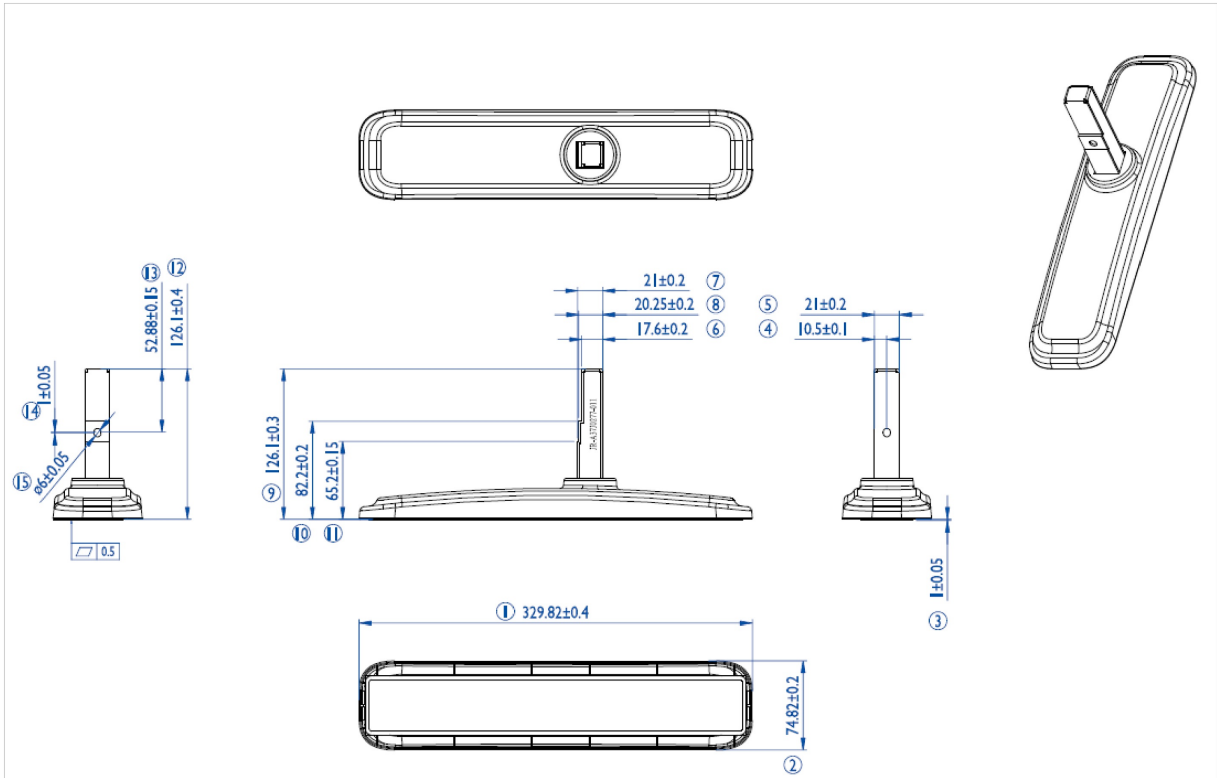

Pied de bureau pour les moniteurs grand formats jusqu'à 55 pouces

Solution idéale pour les moniteurs iiyama de grand format. Système simple à monter, pour une installation aisée et stable.

Pour le [ProLite LE4340S-B1](#), [LE4840S-B1](#), [LE5540S-B1](#), [LH4281S-B1](#), [LH4981S-B1](#), [LH5581S-B1](#), [LH4282SB-B1](#), [LH4982SB-B1](#), [LH5582SB-B1](#), [LE4340UHS-B1](#), [LE5040UHS-B1](#) & [LE5540UHS-B1](#)

01 LES SPÉCIFICATIONS

Type	Desk stand
Nombre d'écrans	1
Taille d'écran	43" - 55"

02 DIMENSIONS / POIDS

Code EAN

4948570031856

Toutes les marques nommées sur ce site sont des marques déposées. iiyama ne pourra être tenu responsable d'éventuelles erreurs ou omissions contenues sur ce site. Tous les écrans LCD iiyama sont conformes à la norme ISO-9241-307:2008 pour ce qui concerne les défauts de pixel.