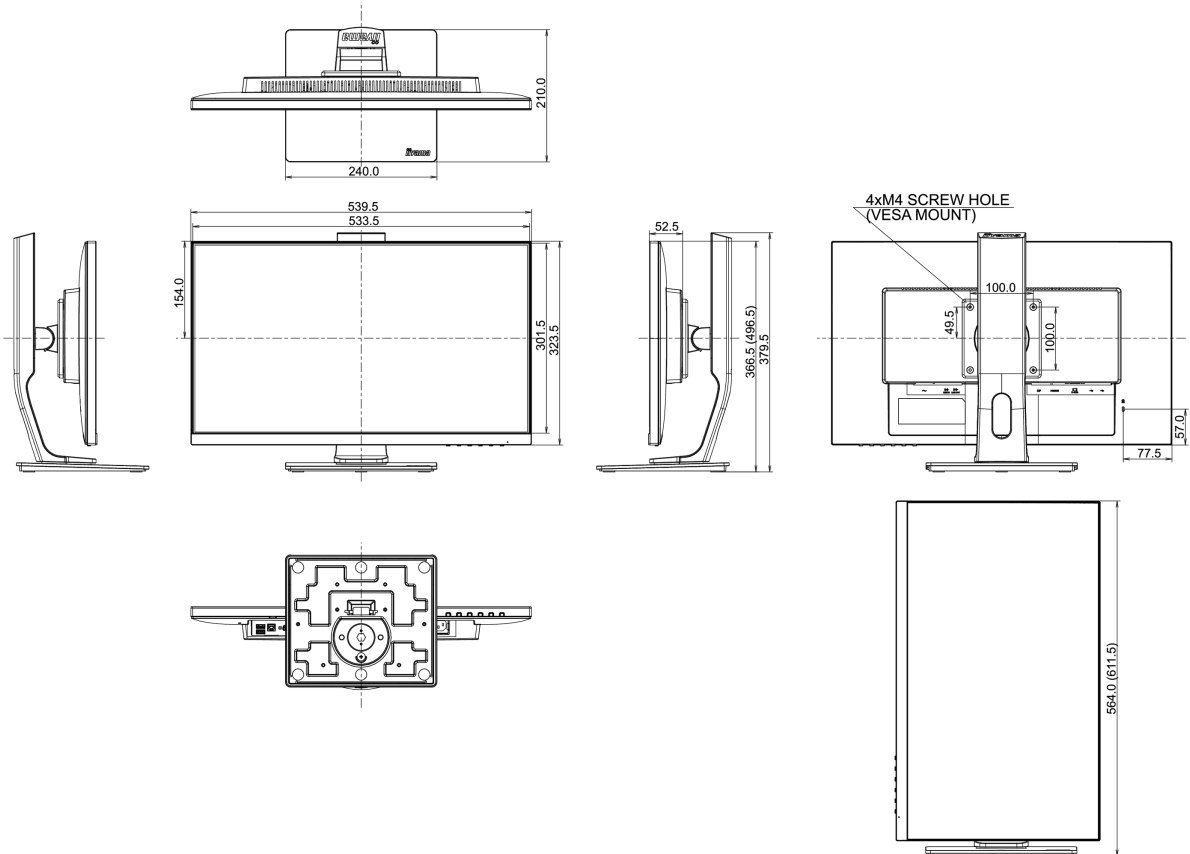

Kábelek

áramellátás, USB, HDMI, DP

Egyéb

gyors üzembe helyezési útmutató, biztonsági útmutató

06 ENERGIAGAZDÁLKODÁS

Tápegység

belső

Áramellátás

AC 100 - 240V, 50/60Hz

Energiafogyasztás

16W jellemző, 0.5W készenlét, 0.5W kikapcsolva

Áramfogyasztás

0.5W készenlét

07 FENNTARTHATÓSÁG

Előírások

TCO Certified, CE, TÜV-GS, EAC, VCCI-B, PSE, RoHS támogatás, ErP, WEEE, HATÓTÁVOLSÁG

Energhatékonyági osztály ((EU) 2017/1369 rendelet)

D

REACH SVHC

0,1% felett: Vezet

08 MÉRETEK / SÚLY

Termék méretei Sz x H x M

539.5 x 366.5 (496.5) x 210mm

Doboz méretei Sz x H x M

688 x 400 x 196mm

Súly (doboz nélkül)

5.4kg

Súly (dobozzal)

7kg

EAN kód

4948570115112