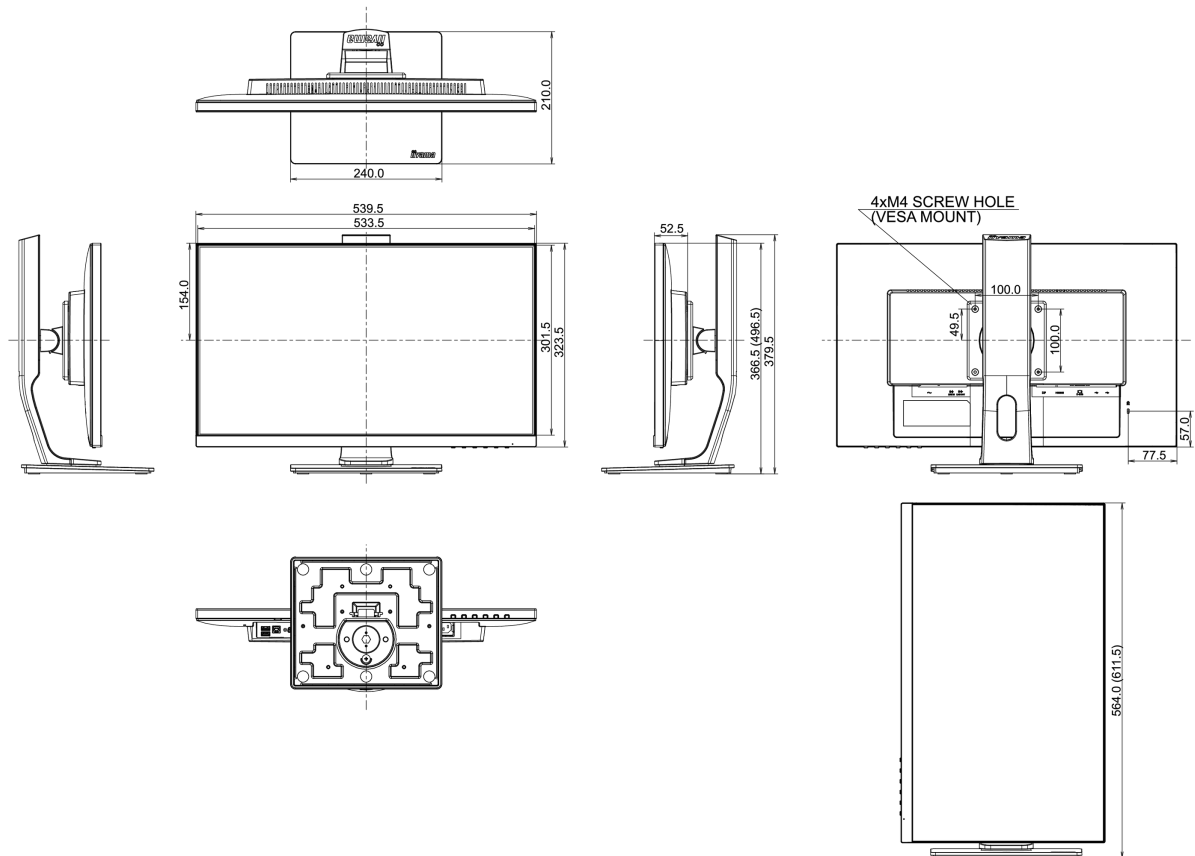

Кабели

Питание, USB, HDMI, DP

Прочее

Краткое руководство по началу работы, Руководство по безопасности

06 POWER-MANAGEMENT

Блок питания

внутренний

Питание

AC 100 - 240V, 50/60Гц

Потребляемая мощность

16W стандарт, 0.5W ожидание, 0.5W отключено

07 СТАНДАРТЫ

Сертификаты

TCO Certified, CE, TÜV-GS, EAC, VCCI-B, PSE, RoHS support, ErP, WEEE, REACH

REACH SVHC

свинца, превышает 0.1%

08 РАЗМЕР / ВЕС

Размер продукта Ш x В x Г

539.5 x 366.5 (496.5) x 210мм

Размер коробки Ш x В x Г

688 x 400 x 196мм

Вес (без упаковки)

5.4кг

Вес (с упаковкой)

7кг

EAN код

4948570115112

Все товарные знаки и торговые марки являются собственностью их владельцев и они защищены. Ошибки и изменения допускаются. Спецификации могут быть изменены без уведомления. Все LCD мониторы соответствуют стандарту ISO-9241-307:2008 по политике битых пикселей.