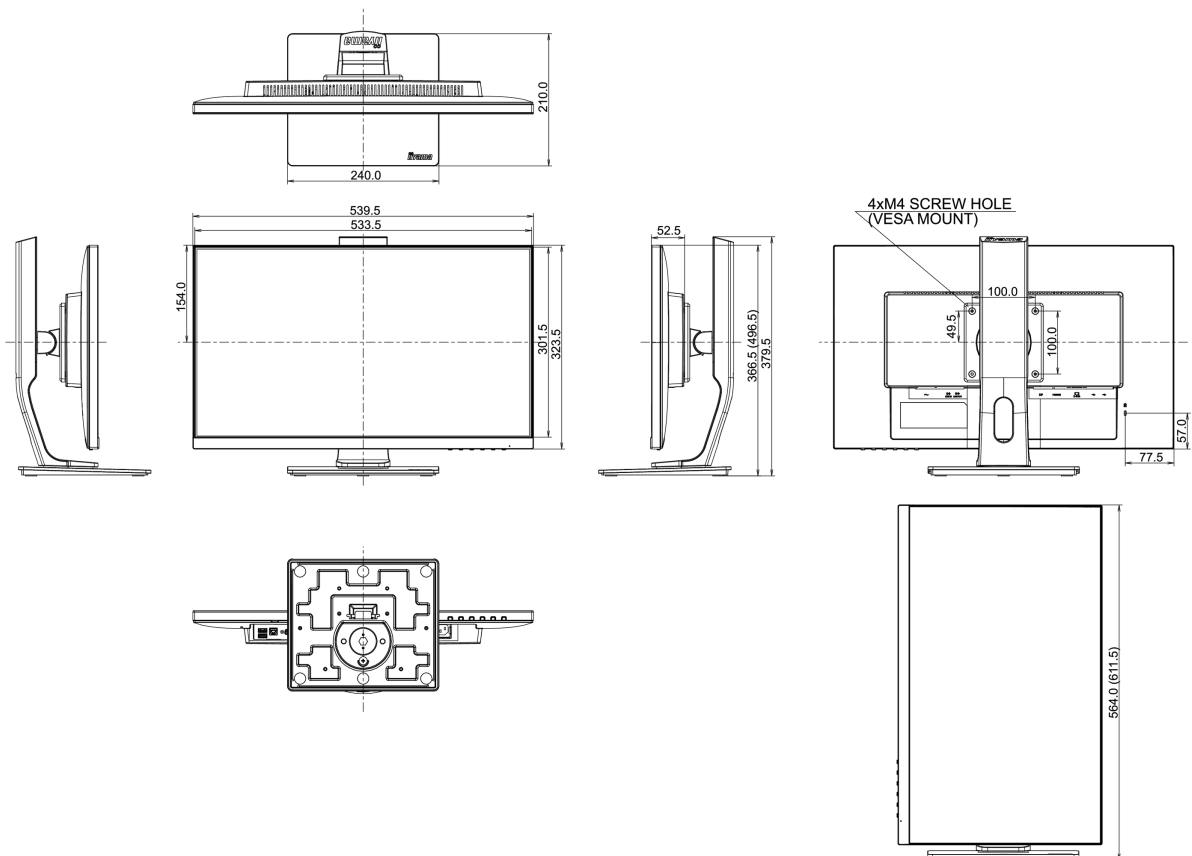

01 PANEEL EIGENSCHAPPEN

Design	ultra slim
Beelddiagonaal	23.8", 60.5cm
Paneel	IPS Panel Technology LED, matte finish
Resolutie	1920 x 1080 (2.1 megapixel Full HD)
Beeldverhouding	16:9
Paneel helderheid	250 cd/m ²
Statisch contrast	1000:1
Advanced contrast	80M:1
Reactietijd (GTG)	4ms
Inkijkhoek	horizontaal/verticaal: 178°/178°, rechts/links: 89°/89°, naar boven/onderen: 89°/89°
Kleurondersteuning	16.7mIn (sRGB: 99%; NTSC: 72%)
Horizontale frequentie	30 - 80kHz
Zichtbaar formaat	527 x 296.5mm, 20.7 x 11.7"
Pixel pitch	0.275mm
Kleur	mat

04 MECHANISME

Positieaanpassingen	hoogte, pivot (rotatie), draaien, kantelen
Hoogte-instelling	130mm
Rotatie	90°
Draaibare voet	90°; 45 ° links; 45° rechts
Kantelhoek	22° omhoog; 5° omlaag
VESA montage	100 x 100mm

Product afmetingen B x H x D	539.5 x 366.5 (496.5) x 210mm
Doos afmetingen B x H x D	688 x 400 x 196mm
Gewicht (zonder doos)	5.4kg
Gewicht (inclusief doos)	7kg
EAN code	4948570115112

Alle handelsmerken zijn geregistreerd. Gegevens onder voorbehoud van zetfouten. Specificaties kunnen vooraf en zonder opgaaf van reden gewijzigd worden. Alle LCD-panels vallen onder ISO-9241-307:2008 inzake pixelfouten.