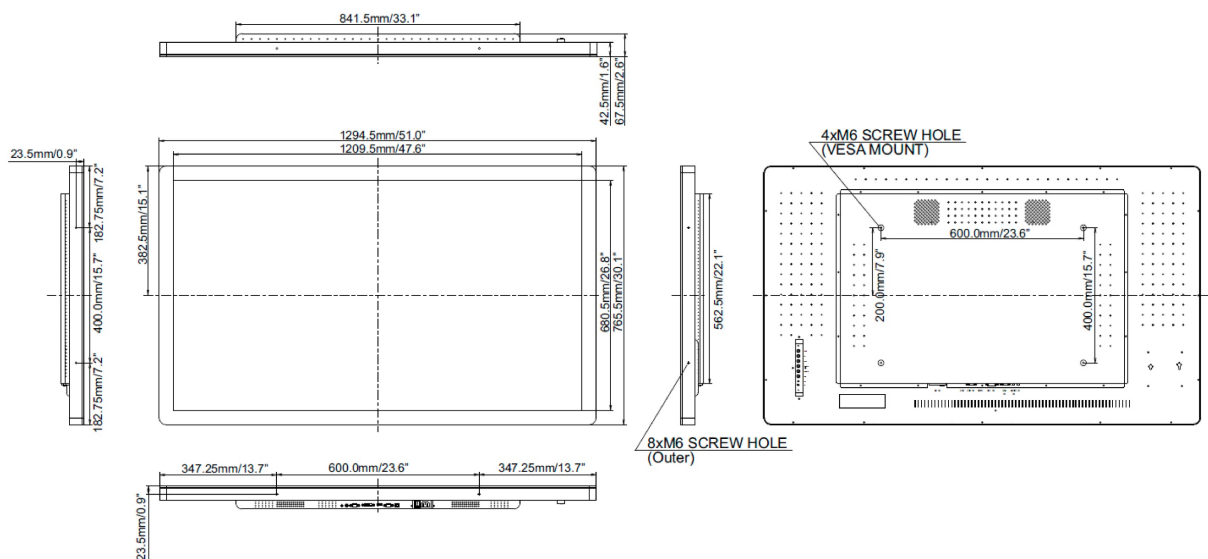

10 AFMETINGEN / GEWICHT

Product afmetingen B x H x D

1294.5 x 765.5 x 67.5mm

Gewicht (zonder doos)

45.7kg

Alle handelsmerken zijn geregistreerd. Gegevens onder voorbehoud van zetfouten. Specificaties kunnen vooraf en zonder opgaaf van reden gewijzigd worden. Alle LCD-panels vallen onder ISO-9241-307:2008 inzake pixelfouten.