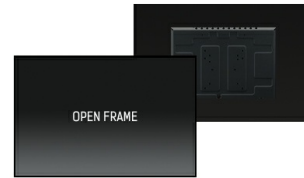

Ёмкостная сенсорная технология

Эта технология базируется на использовании сенсорной сетки из тончайших проводников, наклеенных на стеклянную поверхность панели. Прикосновение распознается по изменению электрических характеристик сенсорной сетки, когда пользователь касается пальцем стекла. Благодаря использованию стеклянной поверхности, такие дисплеи отличаются повышенной износостойкостью: даже царапины на экране не оказывают заметного влияния на его сенсорную функциональность. Технология обеспечивает отличное качество изображения и допускает управление не только с помощью пальцев (также в тонких резиновых перчатках), но и магнитной авторучкой.

24/7

24/7 displays are designed for a continuous operation.

Open frame

Встраиваемые (open frame) мониторы являются идеальным решением для производителей киосков и розничной торговли.

Антибликовое покрытие

01 ХАРАКТЕРИСТИКИ ДИСПЛЕЯ

Дизайн	Open Frame
Диагональ	31.5", 80см
Панель	AMVA3 LED, AG coated Glass
Разрешение	1920 x 1080 (2.1 megapixel Full HD)
Соотношение сторон	16:9
Яркость	500 cd/m ²
Яркость	420 cd/m ² с тач-скрин панелью
Коэффициент пропускания света	84%
Контрастность	3 000:1
Время отклика (GTG)	8мс
Видимая область	горизонталь/вертикаль: 178°/178°, право/лево: 89°/89°, вверх/вниз: 89°/89°
Поддержка цвета	16.7mln
Частота горизонтальной развертки	31.47 - 67.5кГц
Видимая область Ш x В	698.4 x 392.8мм, 27.5 x 15.5"
Размер пикселя	0.364мм
Цвет и отделка bezеля	черный, матовый