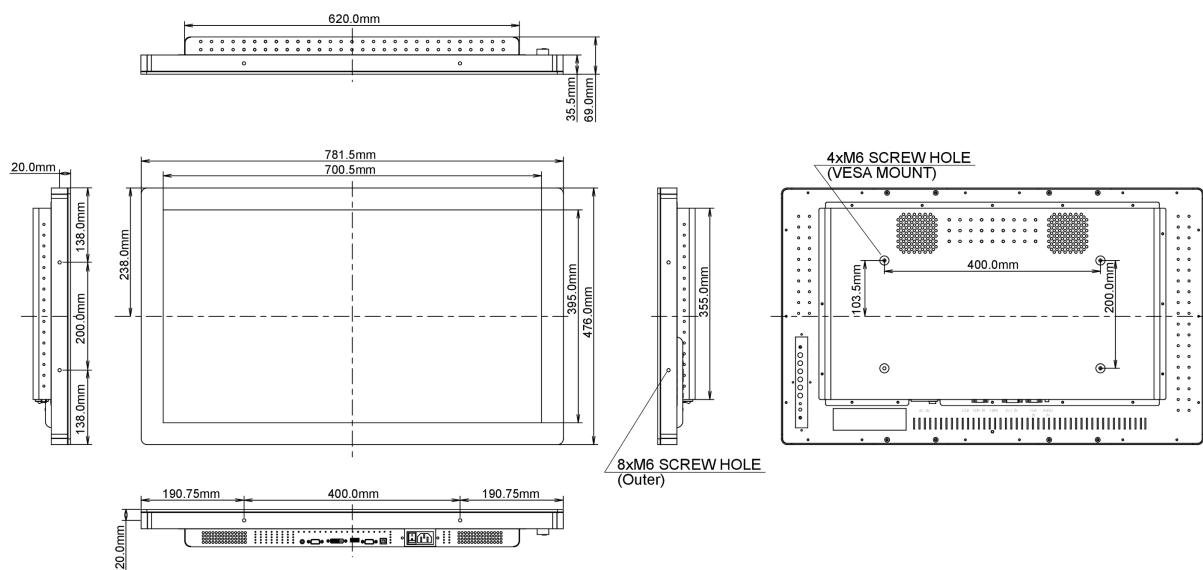

10 РАЗМЕР / ВЕС

Размер продукта Ш x В x Г	781.5 x 476 x 69мм
Вес (без упаковки)	17.3кг
EAN код	4948570115020

Все товарные знаки и торговые марки являются собственностью их владельцев и они защищены. Ошибки и изменения допускаются. Спецификации могут быть изменены без уведомления. Все LCD мониторы соответствуют стандарту ISO-9241-307:2008 по политике битых пикселей.