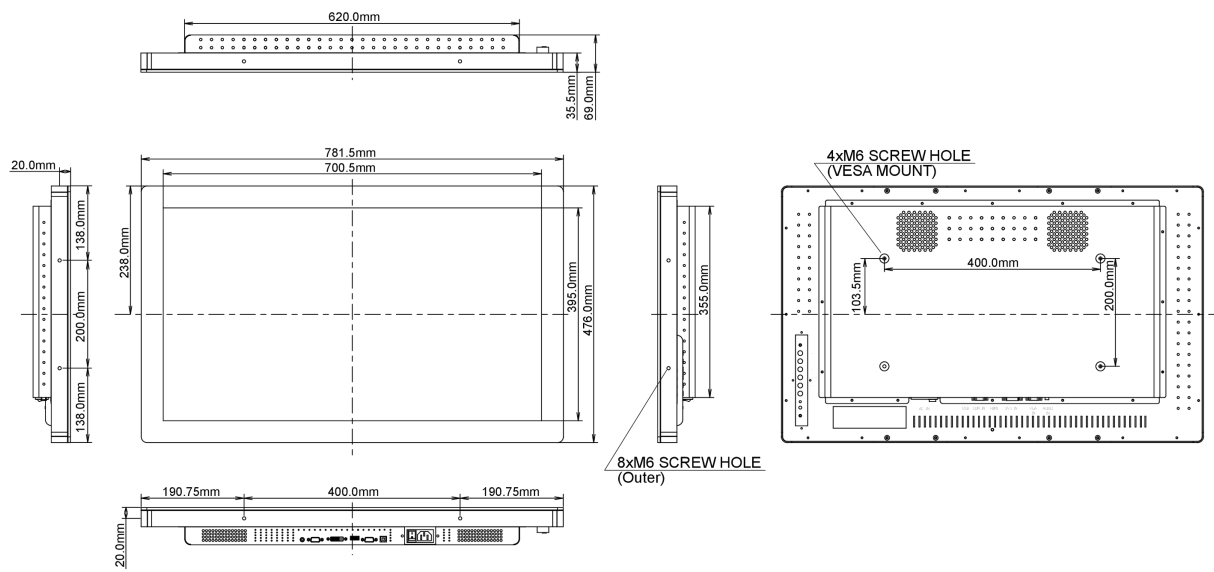

| | |
|--------------------|--|
| Richtlijnen | CE, TÜV-Bauart, RoHS support, ErP, WEEE, CU, REACH |
| REACH SVHC | meer dan 0.1%: Lood |

10 AFMETINGEN / GEWICHT

| | |
|-------------------------------------|--------------------|
| Product afmetingen B x H x D | 781.5 x 476 x 69mm |
| Gewicht (zonder doos) | 17.3kg |
| EAN code | 4948570115020 |