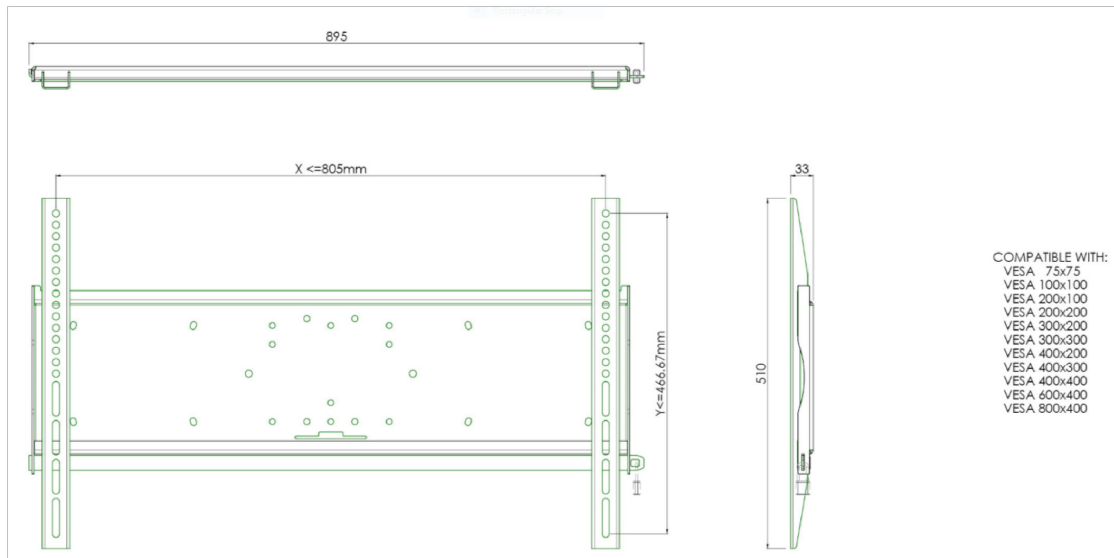

### Universal wall mount, max 805x466mm. 125kg

All universal wall mounts are VESA compatible. Besides wall mounting, our wall mounts can be used for ceiling mounting in combination with a tube set, and directly fastened to the stands thanks to its 170 x 140 mm mounting pattern. The mounts include fastening material to secure the mount to the display. Furthermore they include a safety bar or fixation, offering you protection from theft; a padlock is to be added separately.

#### 01 TECHNICAL SPECIFICATION

VESA minimum	75 x 75mm
VESA maximum	800 x 400mm

Все товарные знаки и торговые марки являются собственностью их владельцев и они защищены. Ошибки и изменения допускаются. Спецификации могут быть изменены без уведомления. Все LCD мониторы соответствуют стандарту ISO-9241-307:2008 по политике битых пикселей.