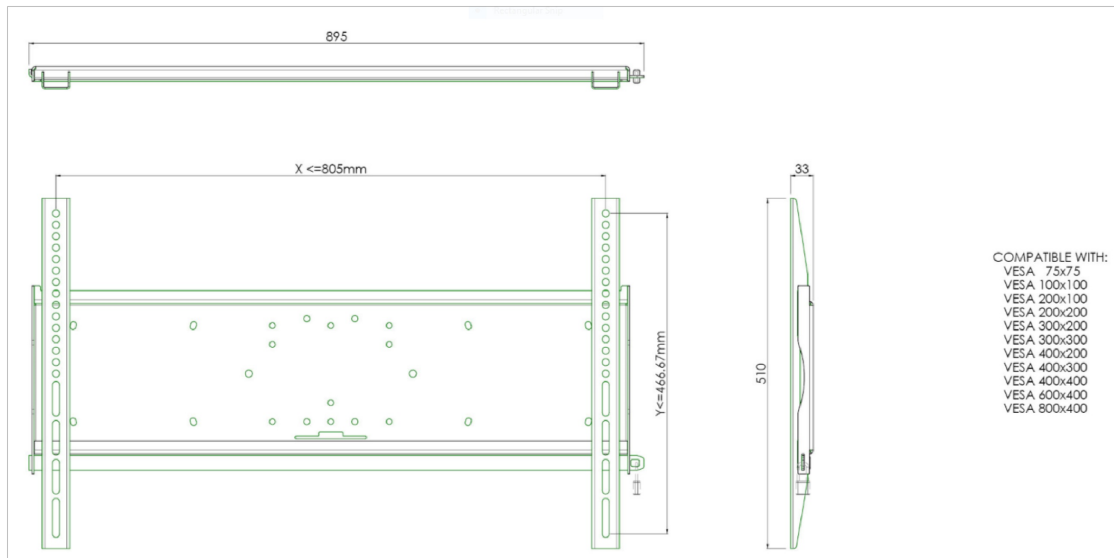

Univerzalni nosač za zid, max 805x466mm. do 125kg

Svi univerzalni zidni nosači su kompatibilni sa VESA standardom. Pored zidne montaže, naši zidni nosači se mogu koristiti za montažu na plafon u kombinaciji sa kompletnom cevi i direktno se pričvršćuju na postolje zahvaljujući VESA standardu montiranja 170x140 mm. Nosači uključuju element koji pričvršćuje nosač za ekran. Pored toga, uključuju sigurnosnu šipku ili učvršćivanje, nudeći vam zaštitu od krađe; katanac treba kupiti odvojeno.

01 TEHNIČKA SPECIFIKACIJA

VESA minimum	75 x 75mm
VESA maksimum	800 x 400mm

All trademarks and registered trademarks acknowledged. E & O E. Specification subject to change without notice. All LCD's comply with ISO-9241-307:2008 in connection with pixel defects.