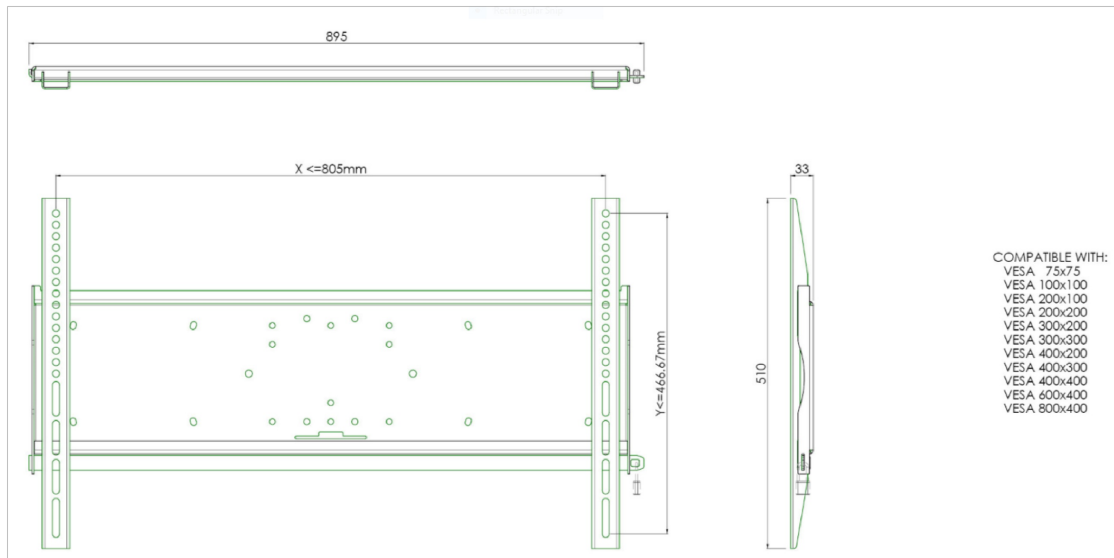

### Fixation murale universelle, max 805x466mm. 125kg

Tous les supports muraux universels sont compatible VESA. En plus d'un montage mural, nos kits de montage peuvent être utilisés pour un montage au plafond, via un kit de tubes et pour un montage au sol (utilisant des écrous) avec un pied adéquat. Ces montages comprennent des matériaux de fixation pour sécuriser le montage du moniteur. De plus, ils incluent une barre de sécurité ou de fixation, permettant la protection contre les vols, un cadenas devant être ajouté, séparément.

#### 01 LES SPÉCIFICATIONS

VESA min	75 x 75mm
VESA max	800 x 400mm

Toutes les marques nommées sur ce site sont des marques déposées. Iiyama ne pourra être tenu responsable d'éventuelles erreurs ou omissions contenues sur ce site. Tous les écrans LCD Iiyama sont conformes à la norme ISO-9241-307:2008 pour ce qui concerne les défauts de pixel.