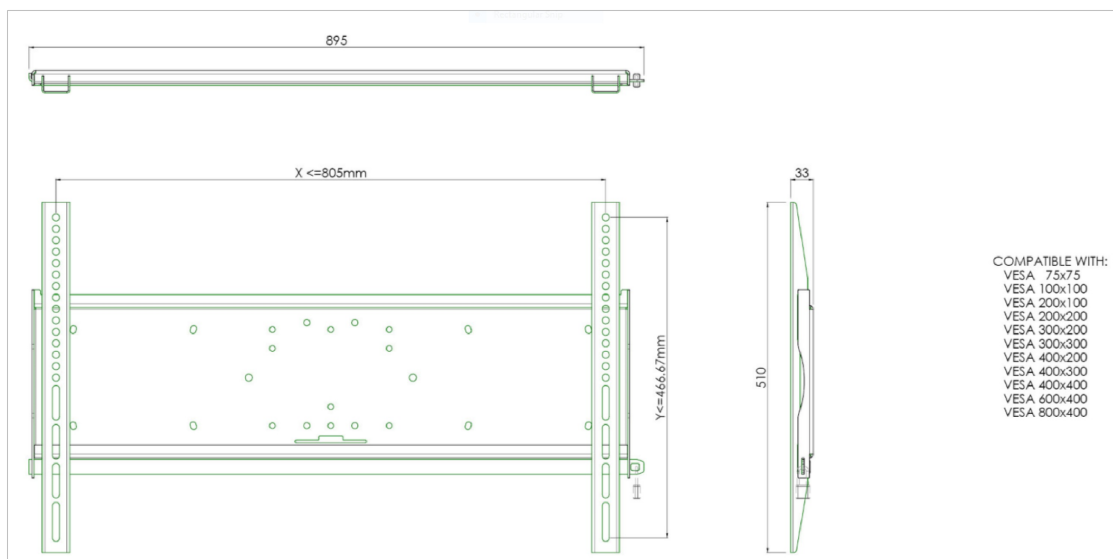

Univerzální nástěnný držák, max. 805 x 466 mm, 125 kg

Univerzální držák na zeď je kompatibilní se standardem VESA. Kromě montáže na stěnu lze všechny naše nástěnné držáky použít pro stropní montáž (pomocí spojovacích šroubů) spolu s podstavcem. Úchyty jsou upevňovací materiál, které udržují držák na displeji. Kromě toho, že obsahují bezpečnostní prvky, tak Vám nabízí ochranu proti krádeži (pomocí visacího zámku).

01 SPECIFIKACE

VESA minimum

75 x 75mm

VESA maximum

800 x 400mm

Všechny ochranné známky jsou registrovány a chráněny. Vyhrazené právo na změny. Veškeré ploché panely LCD splňují normu ISO-9241-307:2008 v oblasti počtu vadných pixelů.