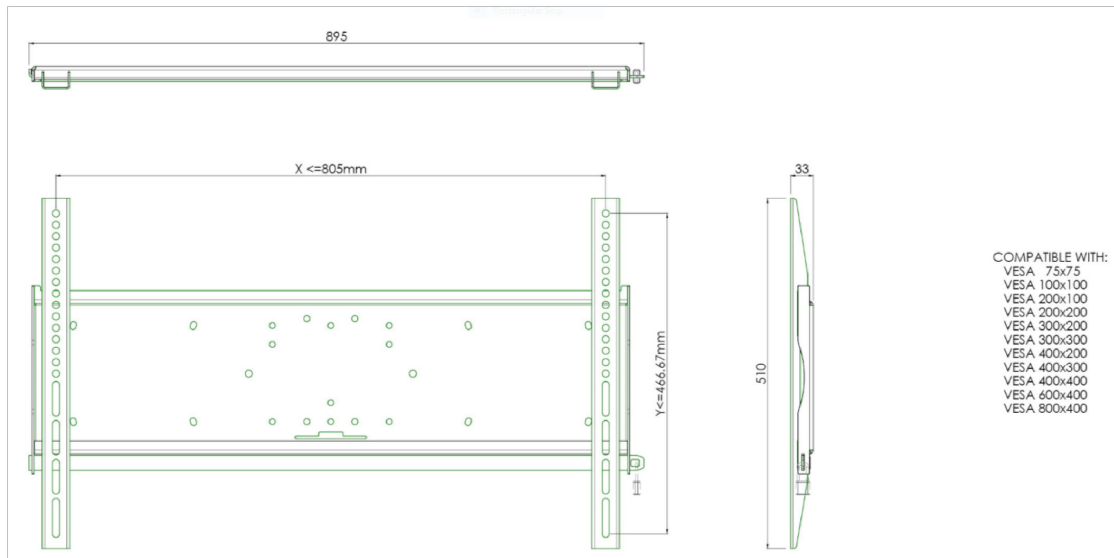

Universal wall mount, max 805x466mm. 125kg

All universal wall mounts are VESA compatible. Besides wall mounting, our wall mounts can be used for ceiling mounting in combination with a tube set, and directly fastened to the stands thanks to its 170 x 140 mm mounting pattern. The mounts include fastening material to secure the mount to the display. Furthermore they include a safety bar or fixation, offering you protection from theft; a padlock is to be added separately.

01 TECHNICAL SPECIFICATION

VESA minimum	75 x 75mm
VESA maximum	800 x 400mm

Все товарные знаки и торговые марки являются собственностью их владельцев и они защищены. Ошибки и изменения допускаются. Спецификации могут быть изменены без уведомления. Все LCD мониторы соответствуют стандарту ISO-9241-307:2008 по политике битых пикселей.